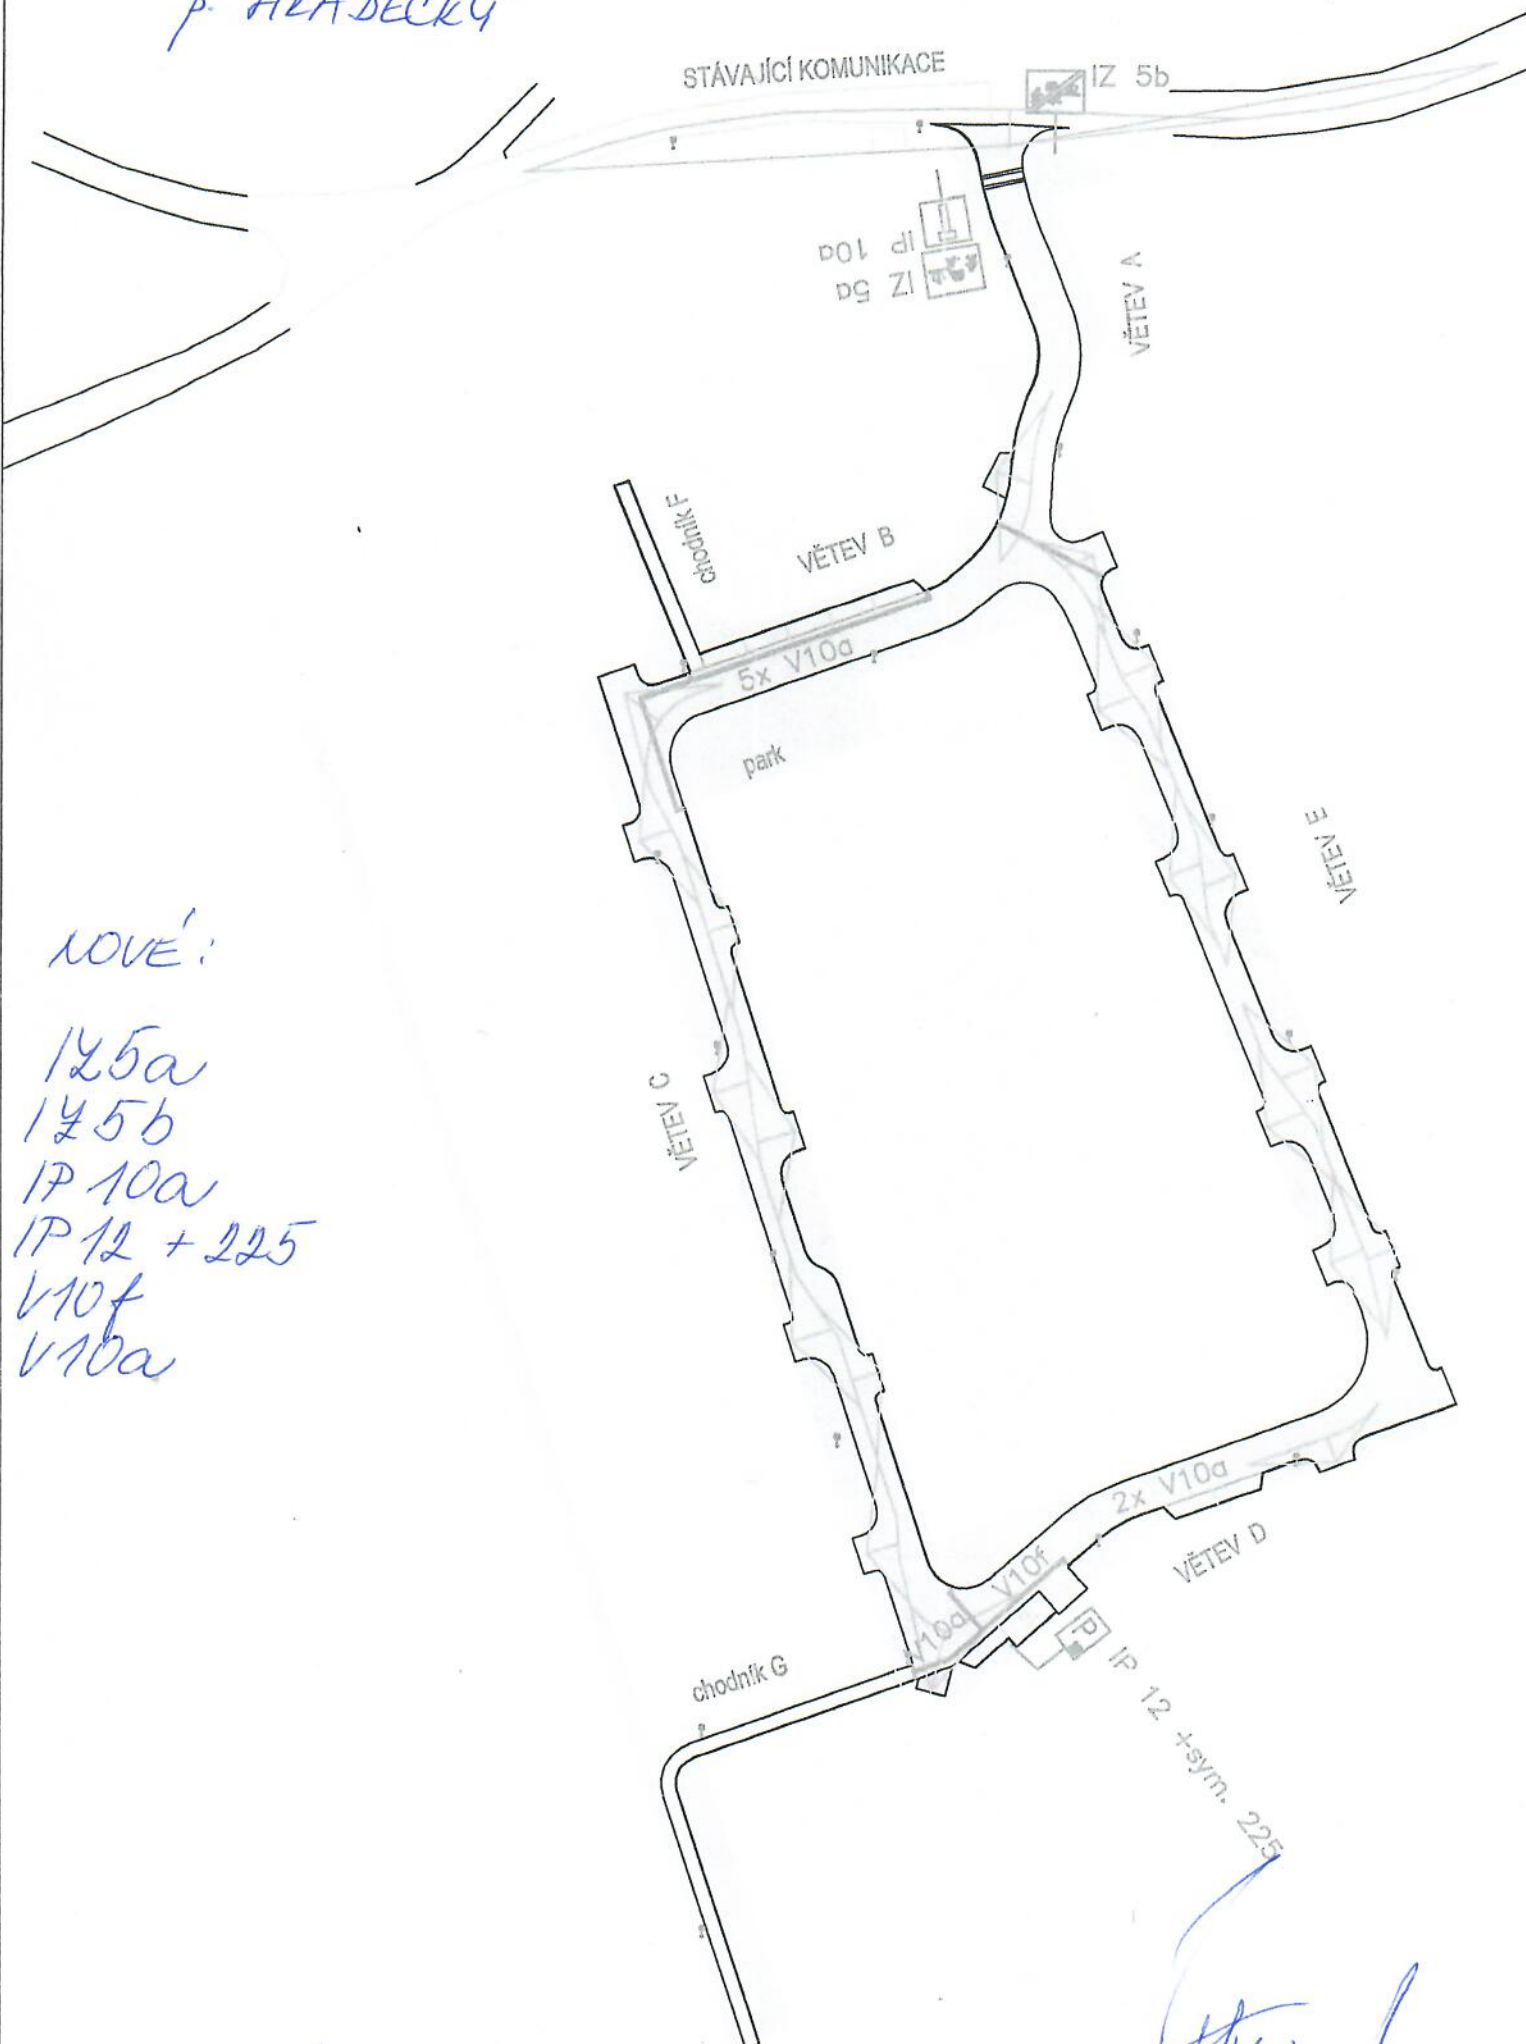

STARÁ LYŽAŘ - lokalita RD 45
P. HRADECKÝ

NOVÉ:

- 125a
- 125b
- IP 10a
- IP 12 + 225
- V10f
- V10a

P. HRADECKÝ DOPLNIL DNE 4.3.2022 PODPIS!