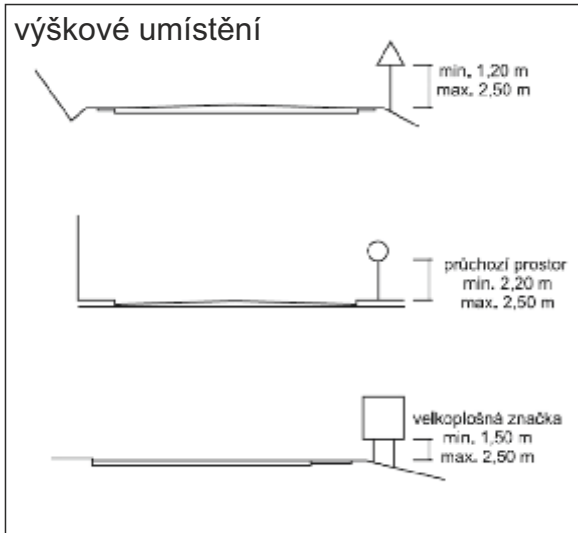

Zodpovědná osoba: Tomáš Březina	Kontroloval: Tomáš Březina	Kreslil: Tomáš Vydra	
Objednatel: MěÚ Lysá n/L, p. Formánková			
Akce: Lysá nad Labem, Čapková - vyhrazená parkovací stání			Formát: A4
			Měřítko:
			Datum: 02/2022
			Účel: MÚP
Obsah: Návrh MÚP			Číslo výkresu:
			Paré č.: