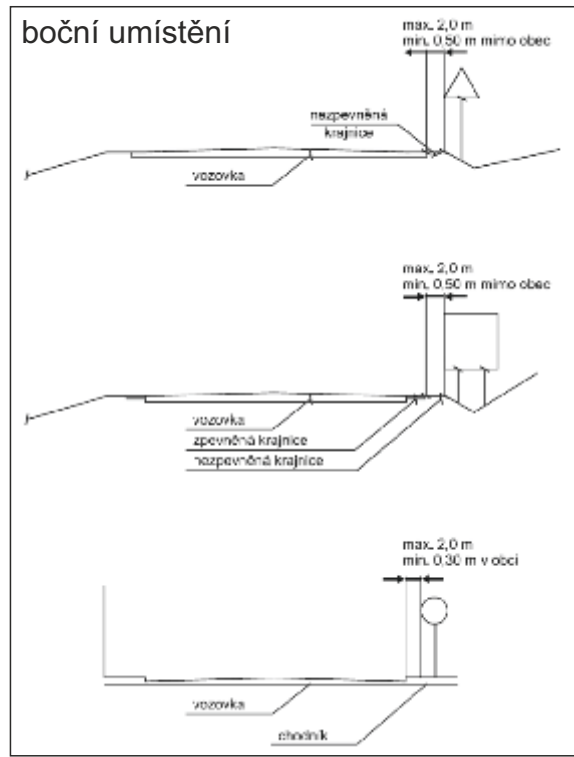

Zodpovědná osoba: Tomáš Březina	Kontroloval: Tomáš Březina	Kreslil: Tomáš Vydra	
Objednatel: MěÚ Lysá n/L, p. Formánková			
Akce: Lysá nad Labem, Čapková - vyhrazená parkovací stání			Formát: A4
			Měřítko:
			Datum: 02/2022
			Účel: MÚP
Obsah: Návrh MÚP			Číslo výkresu:
			Paré č.: