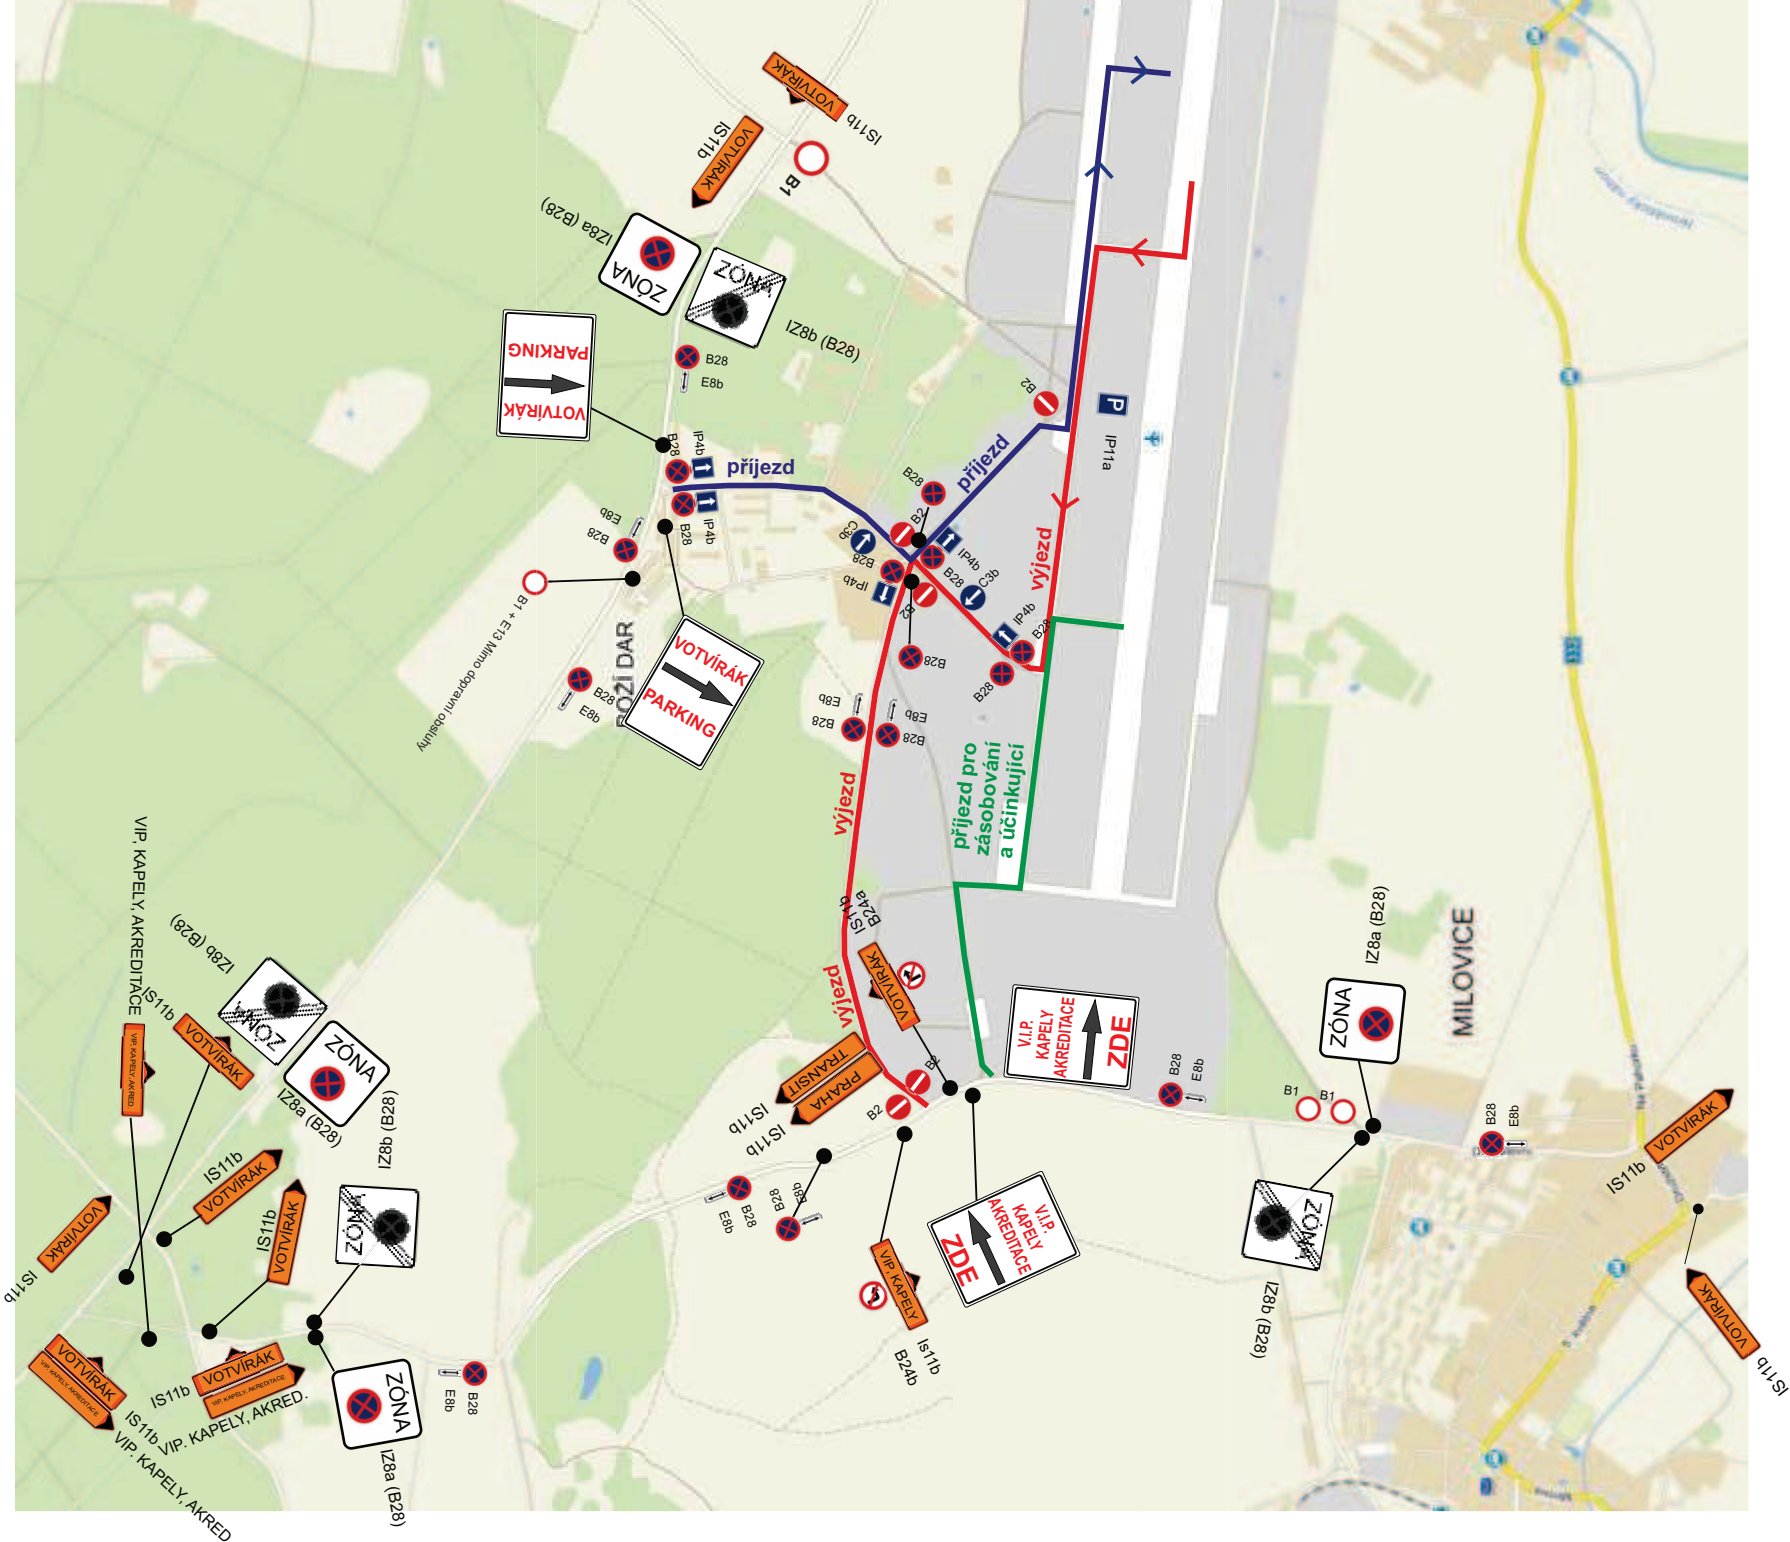

BENÁTKY nad Jizerou

**PŘÍJEZDOVÉ
CESTY**

SEDOZ
DOPRAVNÍ ZNAČENÍ

Situace:

BENÁTKY N.J.

hlavní příjezd od Prahy
a Mladé Boleslavi

**PŘÍJEZDOVÉ
CESTY**

Situace:

LETIŠTĚ