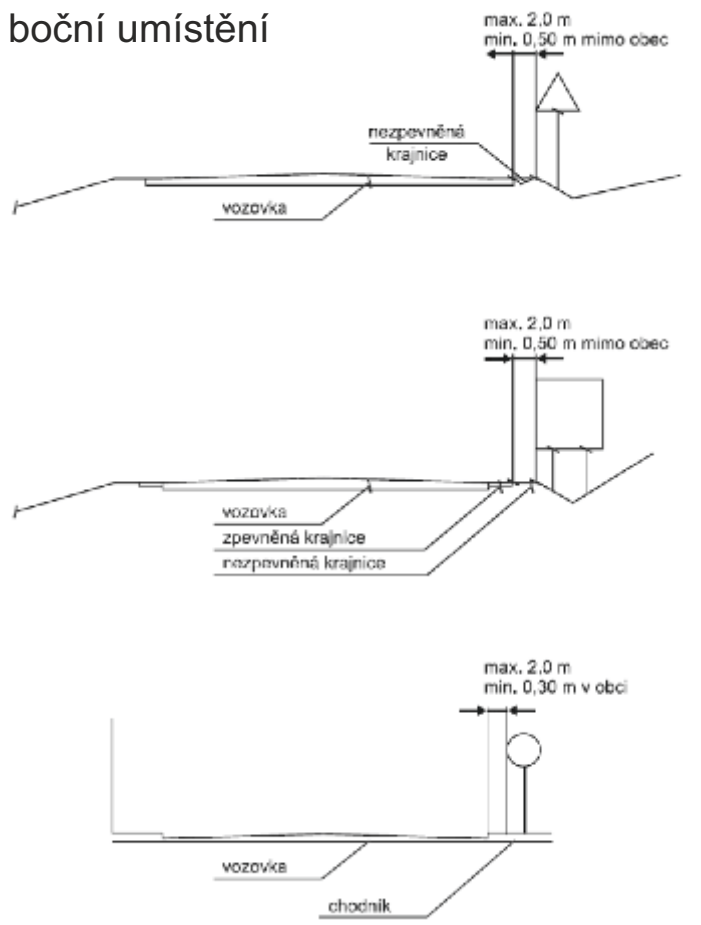

razítko DOSS

Zodpovědná osoba: Tomáš Březina	Kontroloval: Tomáš Březina	Kreslil: Tomáš Vydra	 SEDOZ DOPRAVNÍ ZNAČENÍ
Objednatel:  MěÚ Milovice, p. Yamani			
Akce: Milovice, Zahradní - doplnění SDZ IP11a a E3a			Formát: A4
Obsah: Návrh MÚP			Měřítko: 03/2022
			Účel: MÚP
			Číslo výkresu:
			Paré č.:

boční umístění

výškové umístění

razítko DOSS

Zodpovědná osoba: Tomáš Březina	Kontroloval: Tomáš Březina	Kreslil: Tomáš Vydra	 SEDOZ DOPRAVNÍ ZNAČENÍ
Objednatel:  MěÚ Milovice, p. Yamani			
Akce: Milovice, Zahradní - doplnění SDZ IP11a a E3a		Formát: A4	
Obsah: Návrh MÚP		Měřítko: Datum: 03/2022	
		Účel: MÚP	
		Číslo výkresu: Paré č.:	