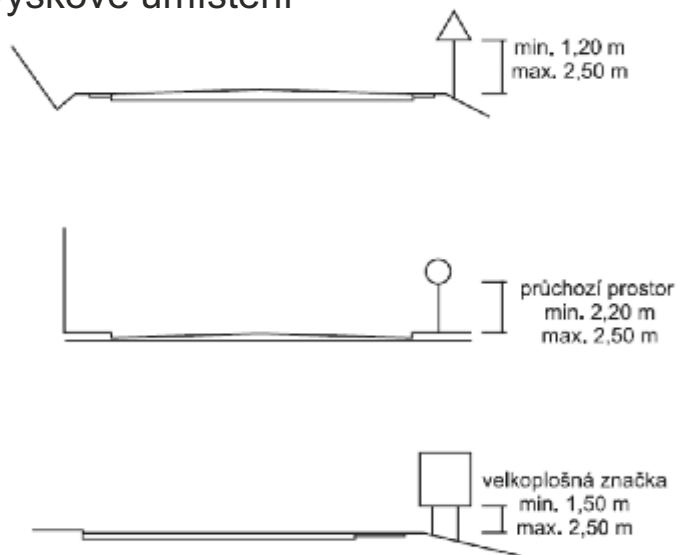

razítko DOSS

Zodpovědná osoba: Tomáš Březina	Kontroloval: Tomáš Březina	Kreslil: Tomáš Vydra	 SEDOZ DOPRAVNÍ ZNAČENÍ
Objednatel:  MěÚ Milovice, p. Yamani			
Akce: Milovice, Zahradní - doplnění SDZ IP11a a E3a			Formát: A4
Obsah: Návrh MÚP			Měřítko: 03/2022
			Účel: MÚP
			Číslo výkresu:
			Paré č.:

boční umístění

výškové umístění

razítko DOSS

Zodpovědná osoba: Tomáš Březina	Kontroloval: Tomáš Březina	Kreslil: Tomáš Vydra	 SEDOZ DOPRAVNÍ ZNAČENÍ
Objednatel:  MěÚ Milovice, p. Yamani			
Akce: Milovice, Zahradní - doplnění SDZ IP11a a E3a		Formát: A4	
Obsah: Návrh MÚP		Měřítko: Datum: 03/2022	
		Účel: MÚP	
		Číslo výkresu: Paré č.:	