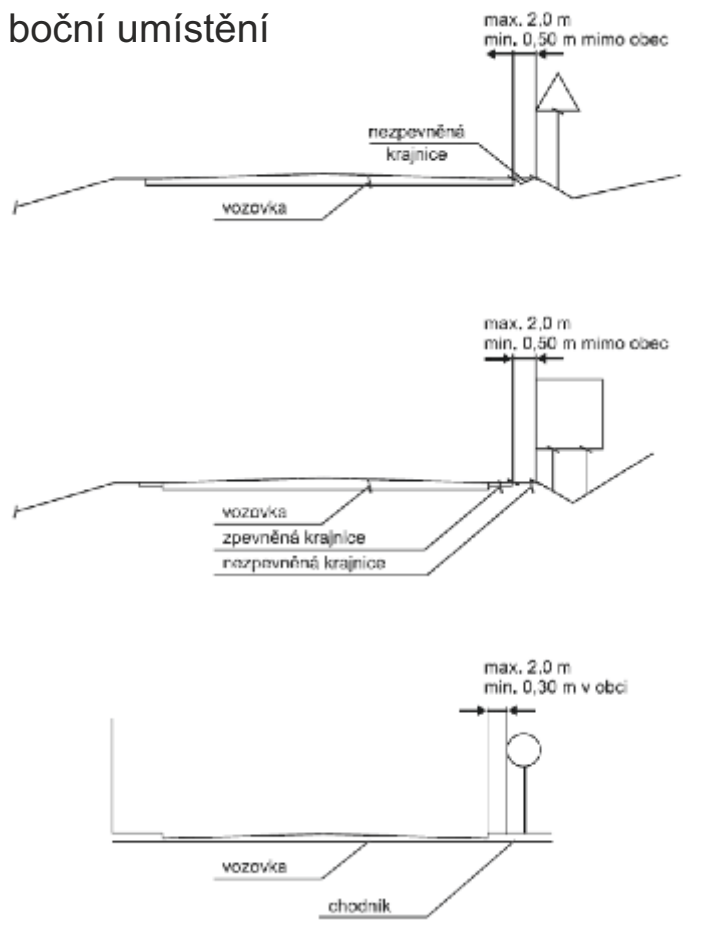

razítko DOSS

Zodpovědná osoba: Tomáš Březina	Kontroloval: Tomáš Březina	Kreslil: Tomáš Vydra	 DOPRAVNÍ ZNAČENÍ
Objednatel:  MěÚ Milovice, p. Yamani			
Akce: Milovice, Zahradní - doplnění SDZ IP11a a E3a			Formát: A4
Obsah: Návrh MÚP			Měřítko: 03/2022
			Účel: MÚP
			Číslo výkresu:
			Paré č.:

boční umístění

výškové umístění

razítko DOSS

Zodpovědná osoba: Tomáš Březina	Kontroloval: Tomáš Březina	Kreslil: Tomáš Vydra	 SEDOZ DOPRAVNÍ ZNAČENÍ
Objednatel:  MěÚ Milovice, p. Yamani			
Akce: Milovice, Zahradní - doplnění SDZ IP11a a E3a		Formát: A4	Měřítka:
Obsah: Návrh MÚP		Datum: 03/2022	Účel: MÚP
		Číslo výkresu:	Paré č.: