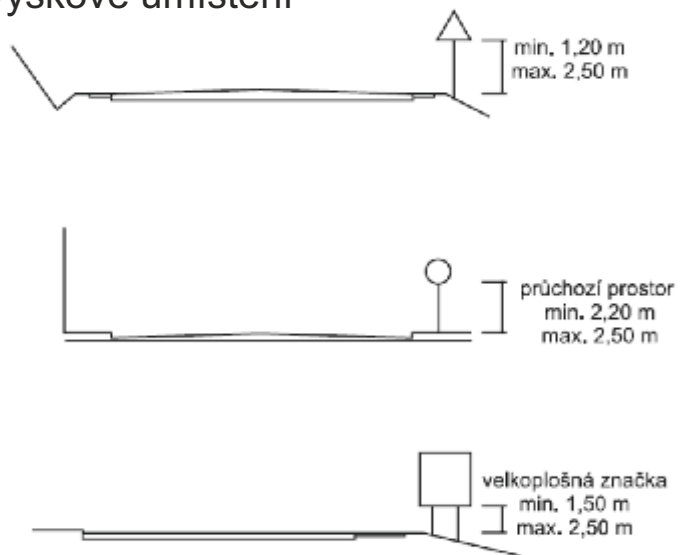

razítko DOSS

Zodpovědná osoba: Tomáš Březina	Kontroloval: Tomáš Březina	Kreslil: Tomáš Vydra	 DOPRAVNÍ ZNAČENÍ
Objednatel:  MěÚ Milovice, p. Yamani			
Akce: Milovice, Zahradní - doplnění SDZ IP11a a E3a			Formát: A4
Obsah: Návrh MÚP			Měřítko: 03/2022
			Účel: MÚP
			Číslo výkresu:
			Paré č.:

boční umístění

výškové umístění

razítko DOSS

Zodpovědná osoba: Tomáš Březina	Kontroloval: Tomáš Březina	Kreslil: Tomáš Vydra	 SEDOZ DOPRAVNÍ ZNAČENÍ
Objednatel:  MěÚ Milovice, p. Yamani			
Akce: Milovice, Zahradní - doplnění SDZ IP11a a E3a		Formát: A4	Měřítka:
Obsah: Návrh MÚP		Datum: 03/2022	Účel: MÚP
		Číslo výkresu:	Paré č.: