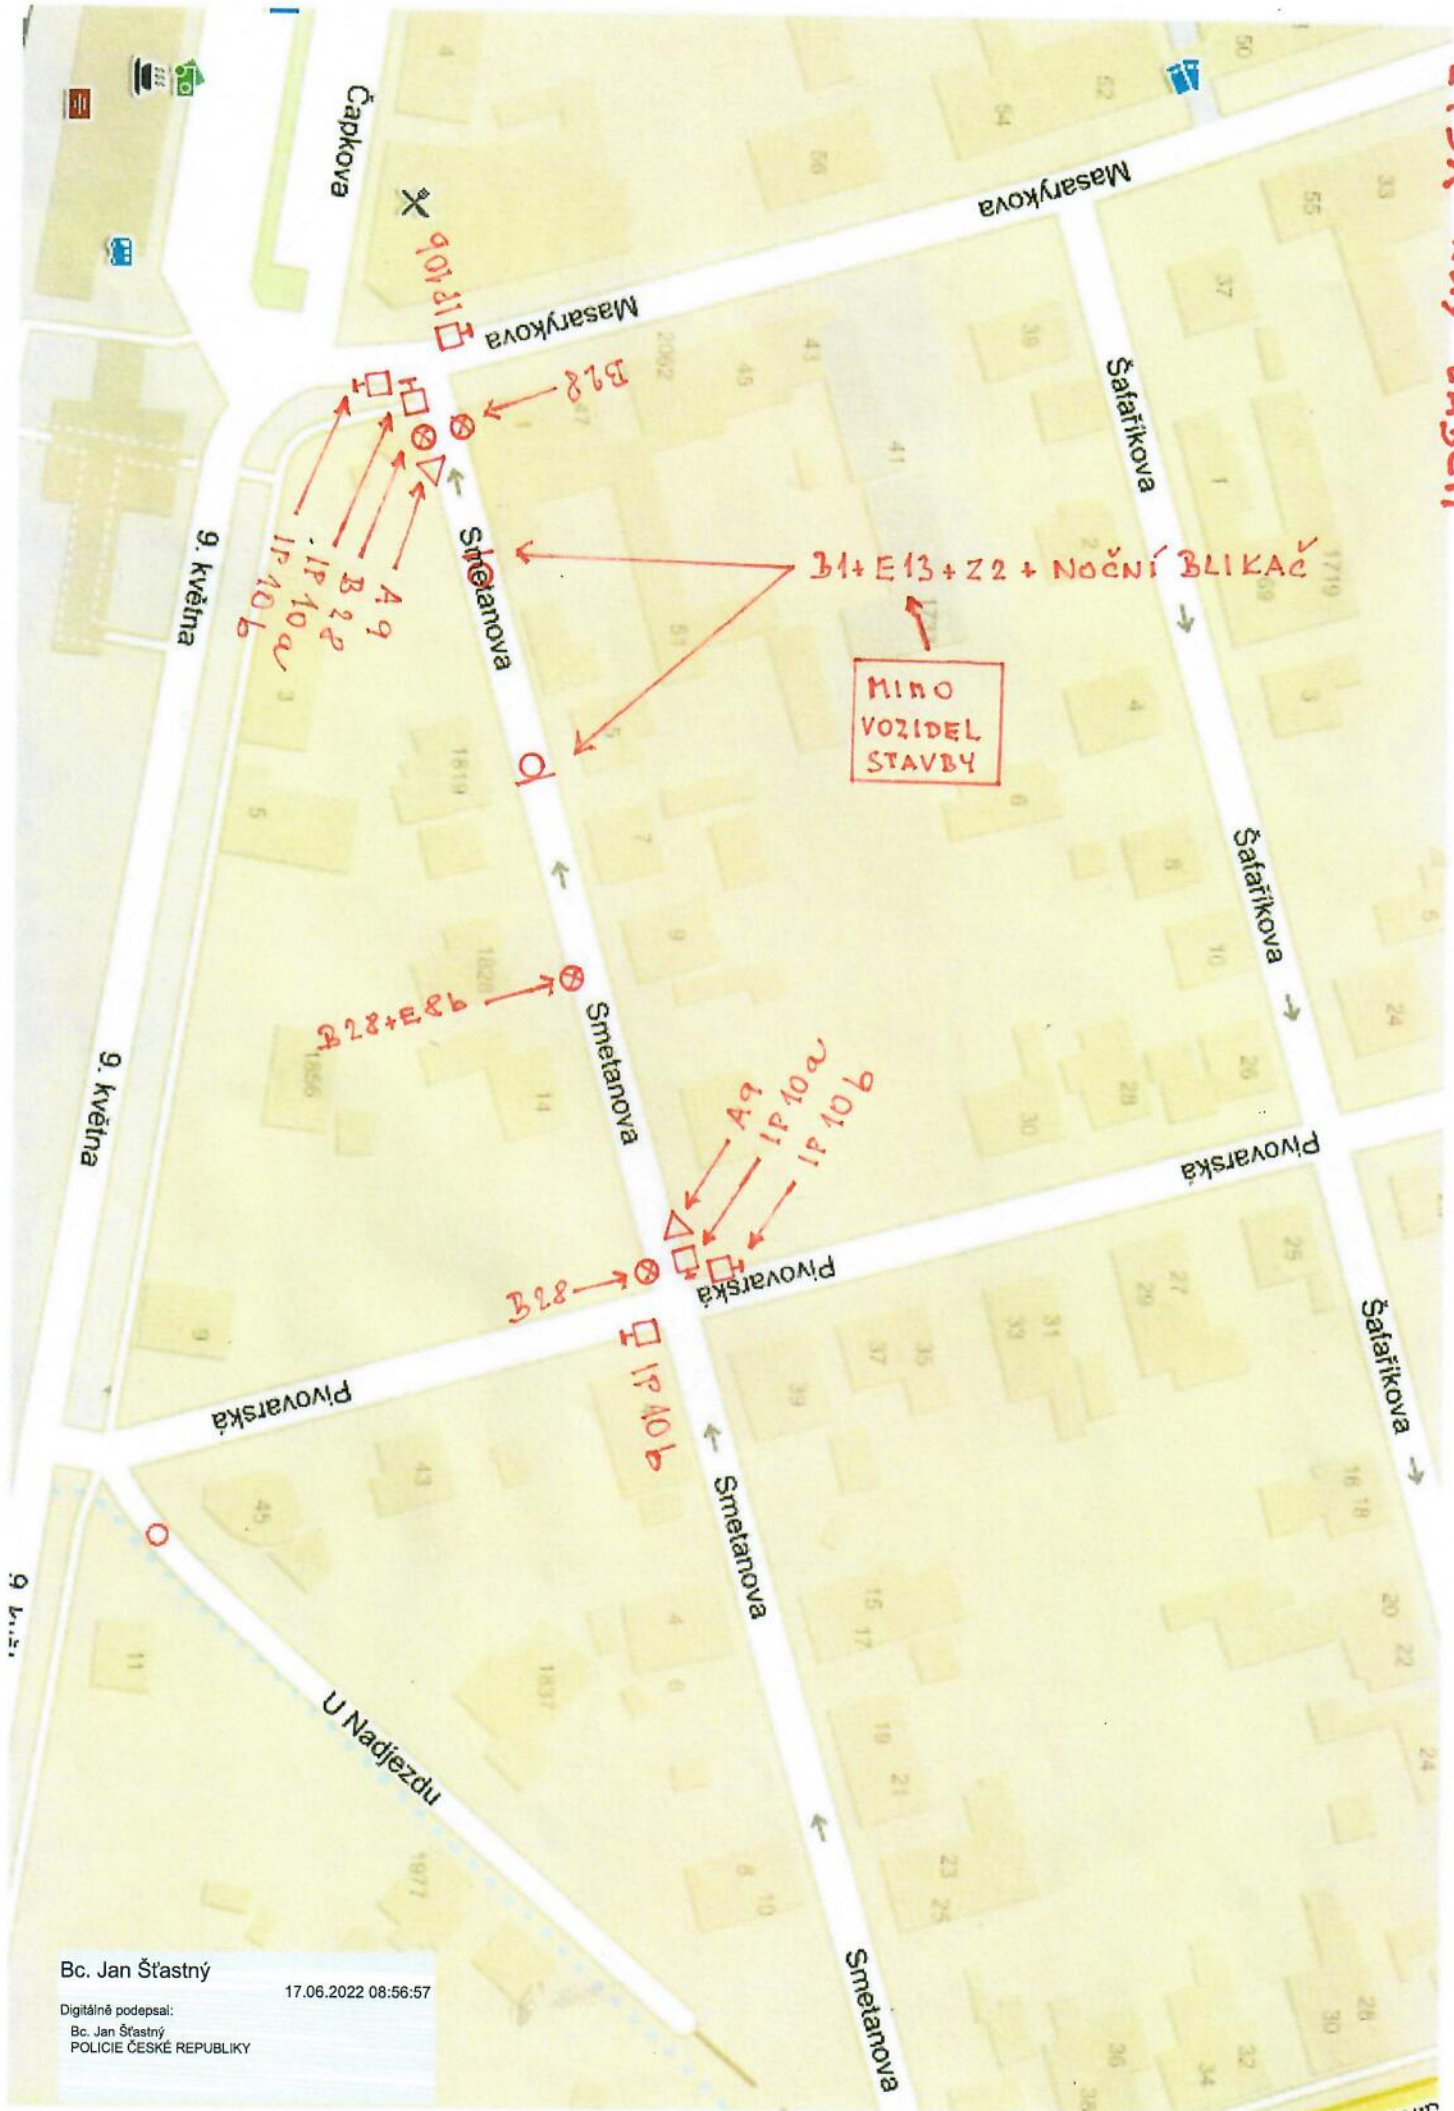

LIDNA NAY LABEII

MIMO VOZIDEL STAVBY

B1+E13+Z2+NOČNÍ BLIKAČ

90131

A9
B28
IP10a
IP10b

B28+828

A9
IP10a
IP10b

828