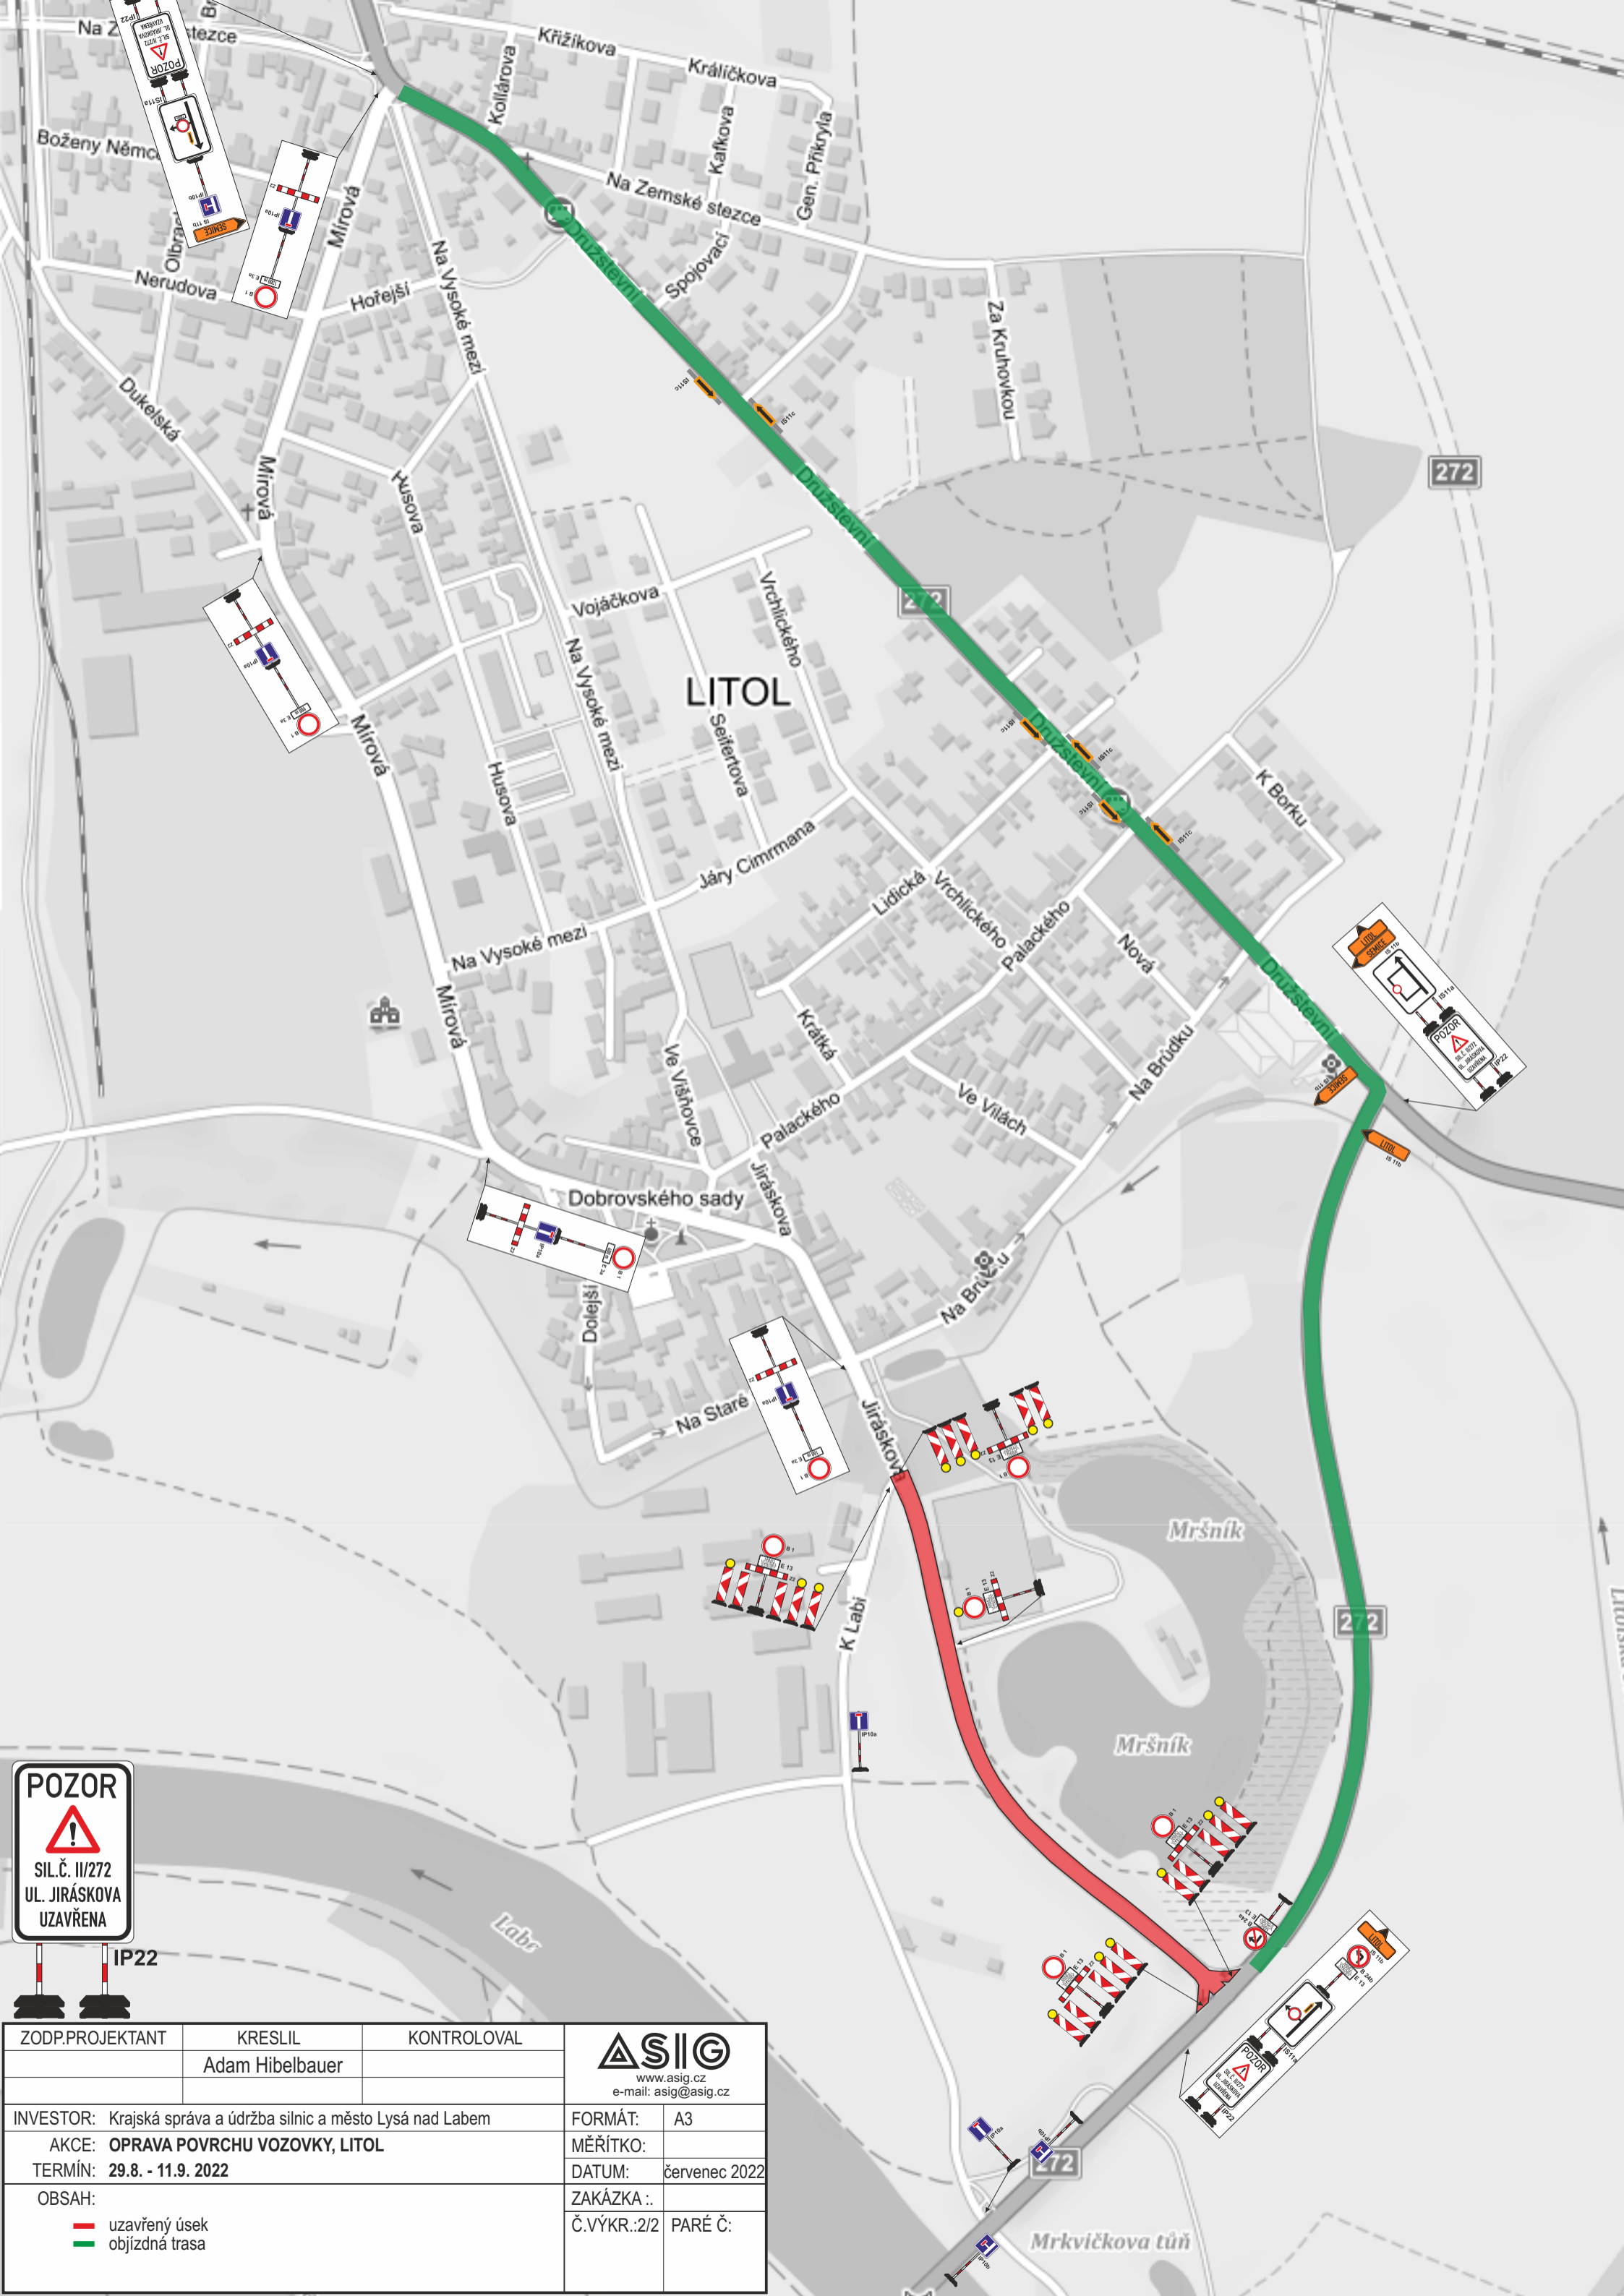

ZODP.PROJEKTANT	KRESLIL	KONTROLOVAL	 www.asig.cz e-mail: asig@asig.cz	
	Adam Hibelbauer			
INVESTOR: Krajská správa a údržba silnic a město Lysá nad Labem			FORMÁT:	A4
AKCE: OPRAVA POVRCHU VOZOVKY, LITOL			MĚŘÍTKO:	
TERMÍN: 22.8. - 11.9. 2022			DATUM:	červenec 2022
OBSAH:			ZAKÁZKA .:	
 uzavřený úsek			Č.VÝKR.:1/2	PARÉ Č.:

POZOR

 SIL.Č. II/272
 UL. JIRÁSKOVA
 UZAVŘENA

IP22

ZODP.PROJEKTANT	KRESLIL	KONTROLOVAL	 www.asig.cz e-mail: asig@asig.cz
	Adam Hibelbauer		
INVESTOR: Krajská správa a údržba silnic a město Lysá nad Labem	FORMÁT: A3		
AKCE: OPRAVA POVRCHU VOZOVKY, LITOL	MĚŘÍTKO:		
TERMÍN: 29.8. - 11.9. 2022	DATUM: červenec 2022		
OBSAH:	ZAKÁZKA .:		
<ul style="list-style-type: none"> — uzavřený úsek — objízdná trasa 	Č.VÝKR.:2/2	PARÉ Č.:	