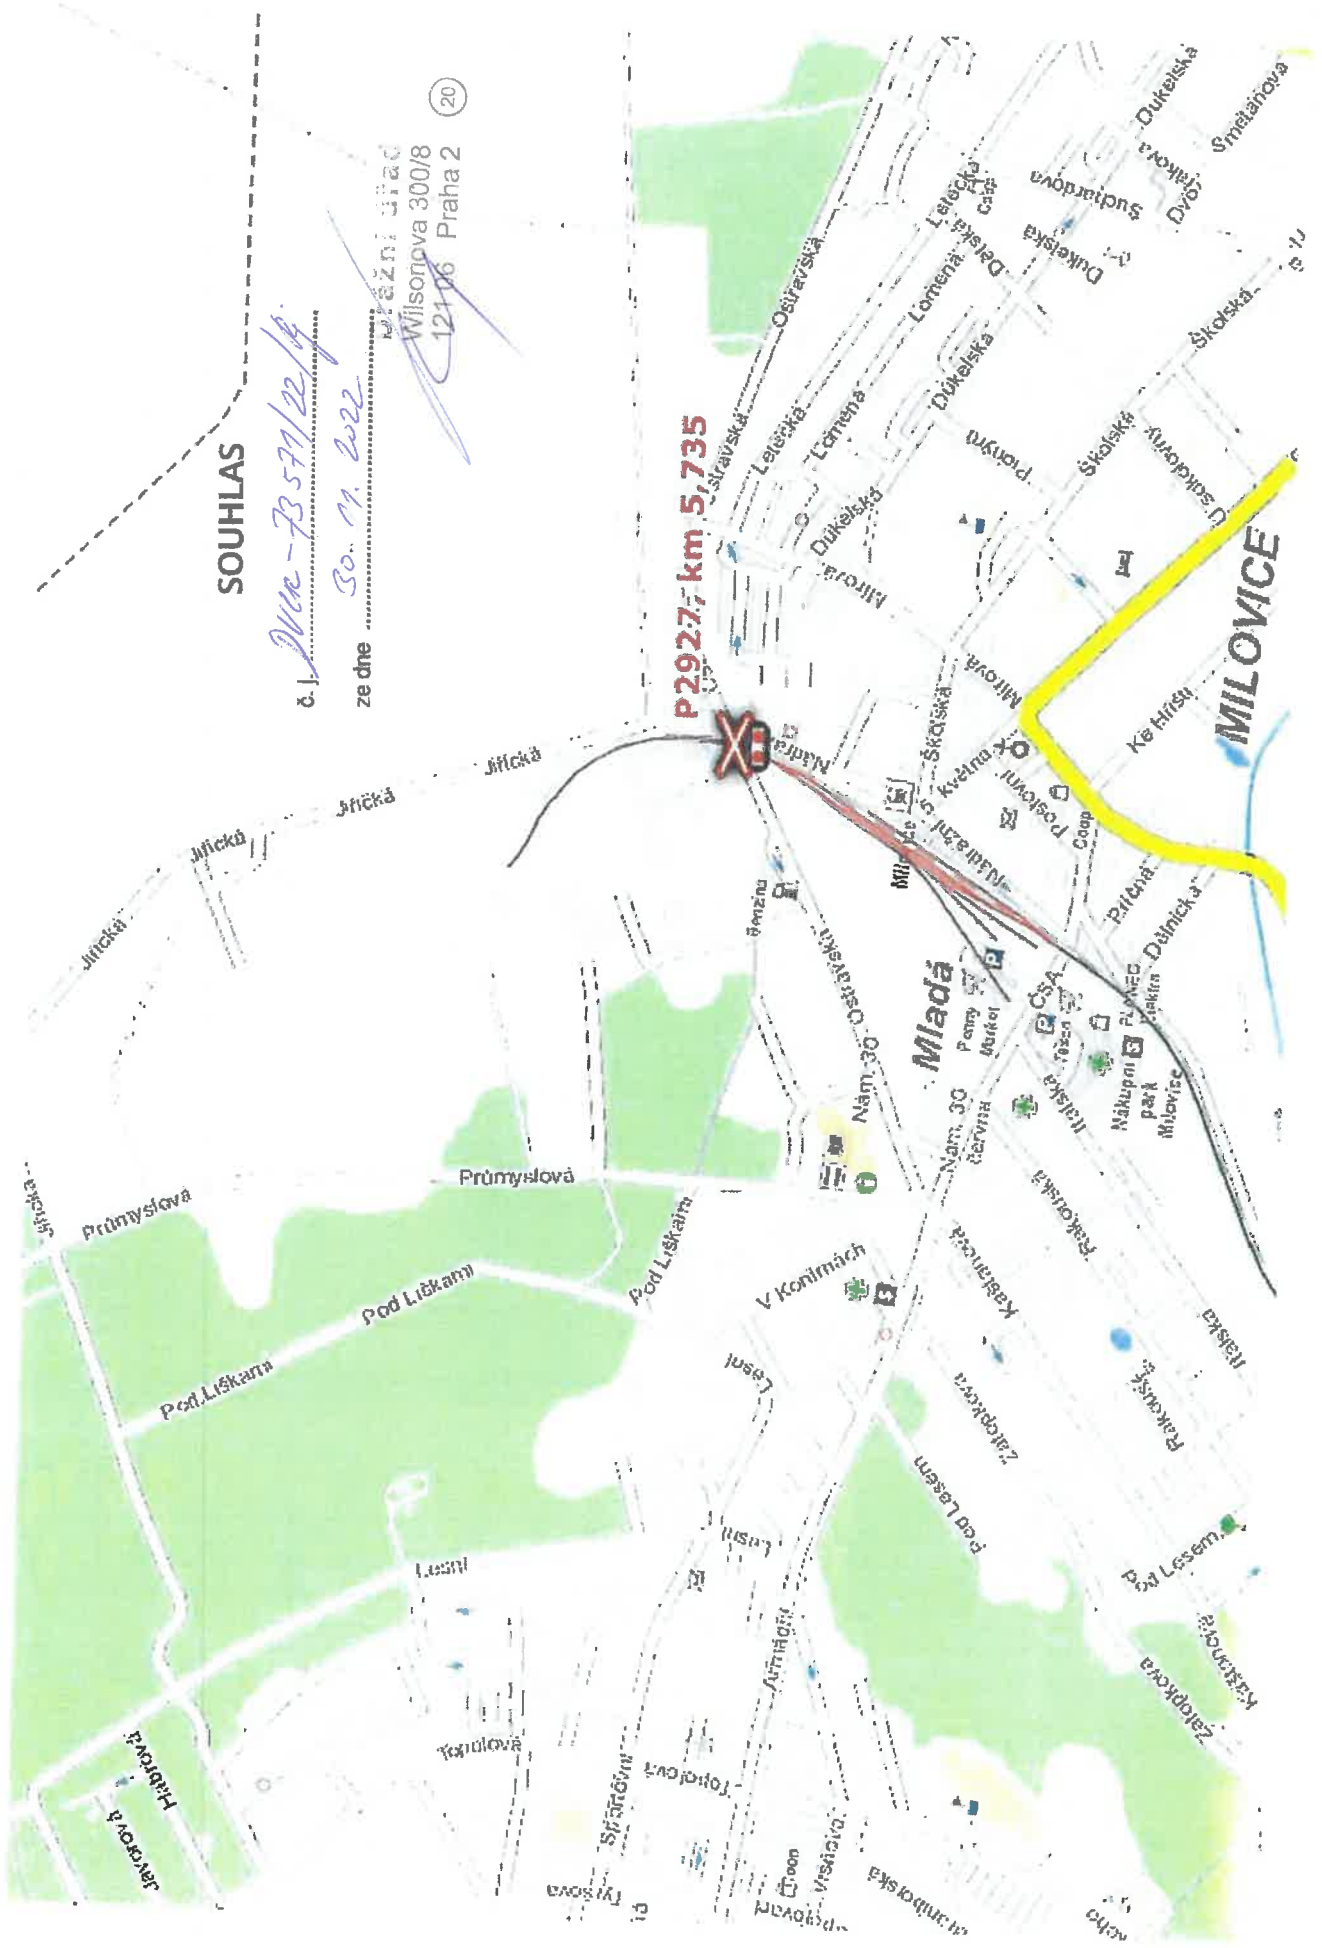

SOUHLAS

č. 1 *DVA-3571/22/19*

ze dne *30. 11. 2022*

Průmysl s.r.o.
Wilsonova 300/8
121 06 Praha 2

20

P2927,7 km 5,735

MILOVICE