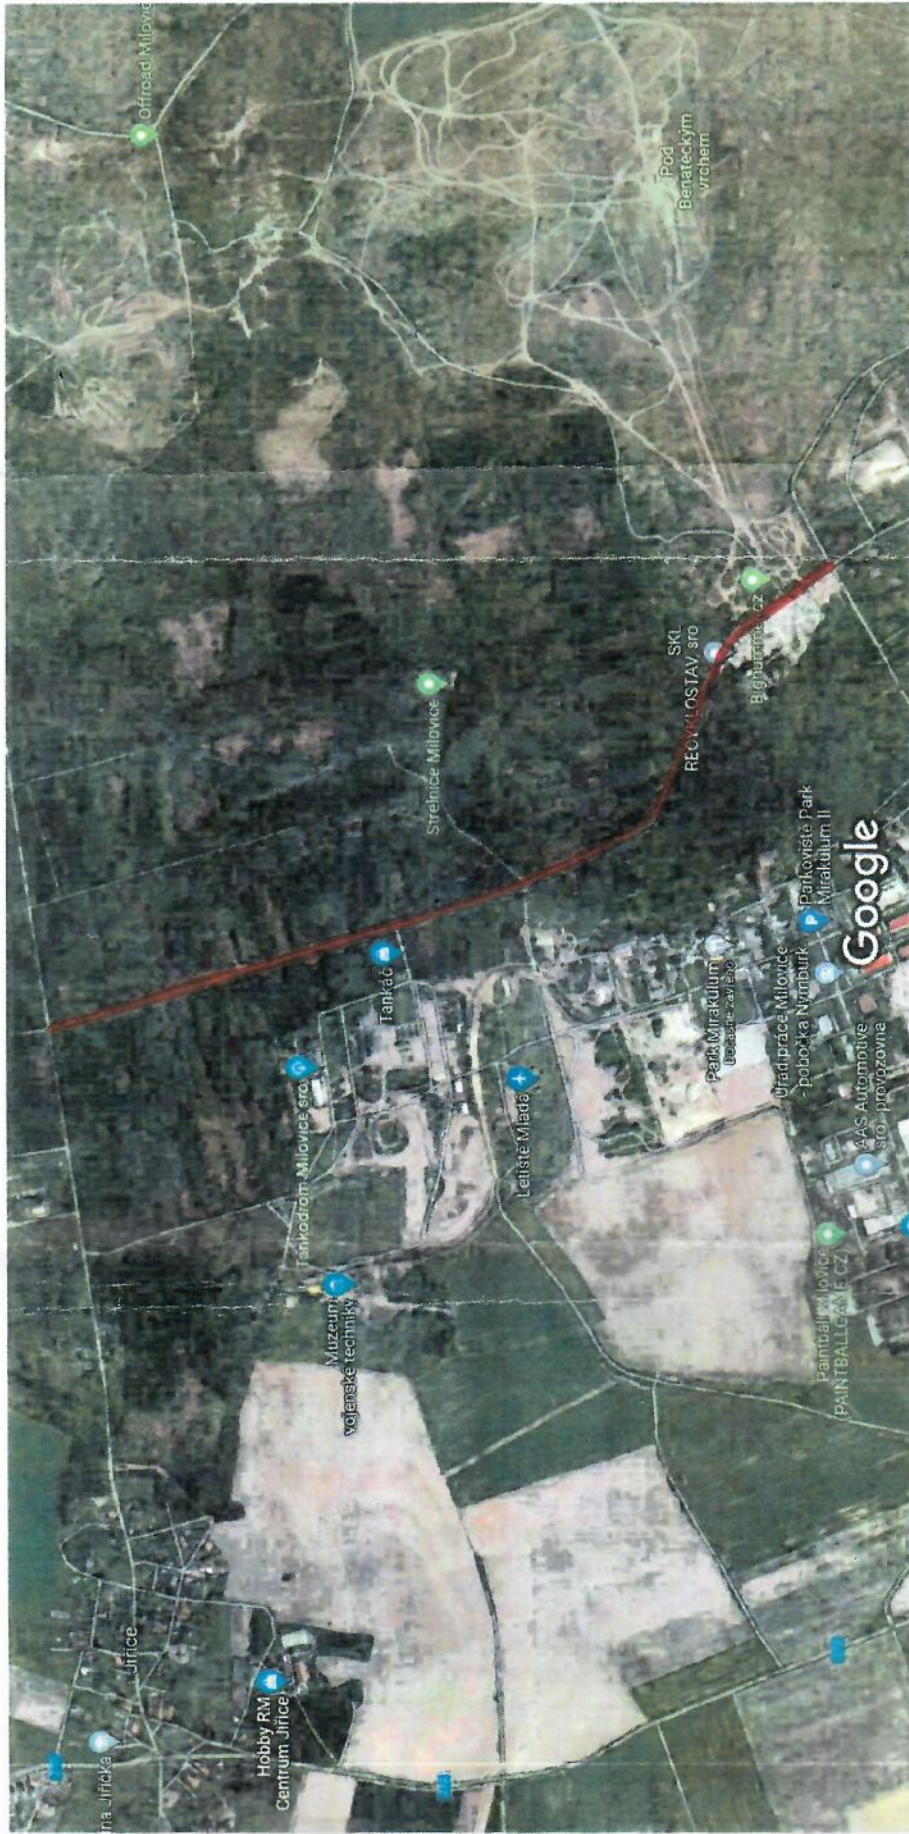

23.01.23 12:00

Mapy Google

Snímky ©2023 Google, Snímky ©2023 Airbus, CNES / Airbus, GeoContent, Landsat / Copernicus, Maxar Technologies, Mapová data ©2023 200 m

Ing. Josef Ulrich DIS.

Digitálně podepsat:
Ing. Josef Ulrich DIS
POLICE ČESKÉ REPUBLIKY
Důvěř: Za správnosti výtvoření

01.02.2023 10:46:18

<https://...>14.8611677,2180m/data=!3m1!1e3