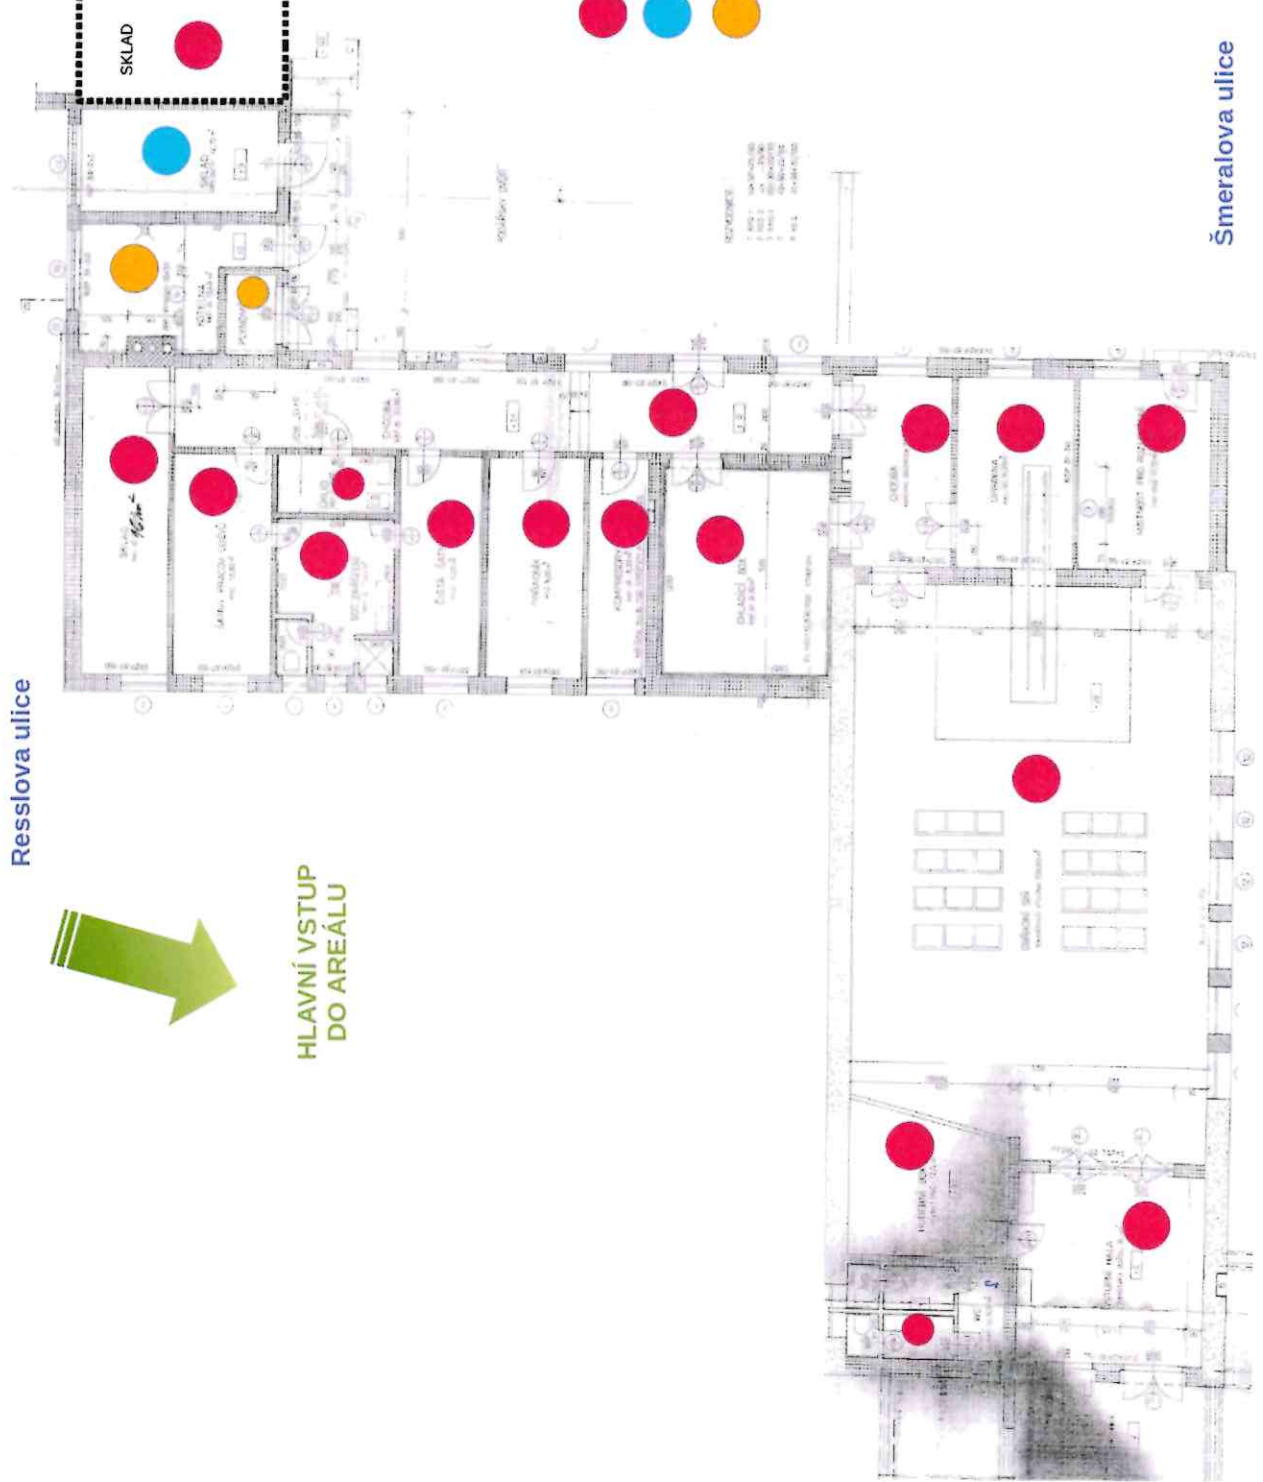

Sejmuto z úřední desky dne: 16. března 2023

Resslova ulice

HLAVNÍ VSTUP  
DO AREÁLU

GARÁŽ

SKLAD

VRATA NA DVŮR

-  Smuteční síň (434 m<sup>2</sup>)
-  Prodejna květin (73,3 m<sup>2</sup>)
-  Technické služby města  
Lysá n.L.

Šmeralova ulice