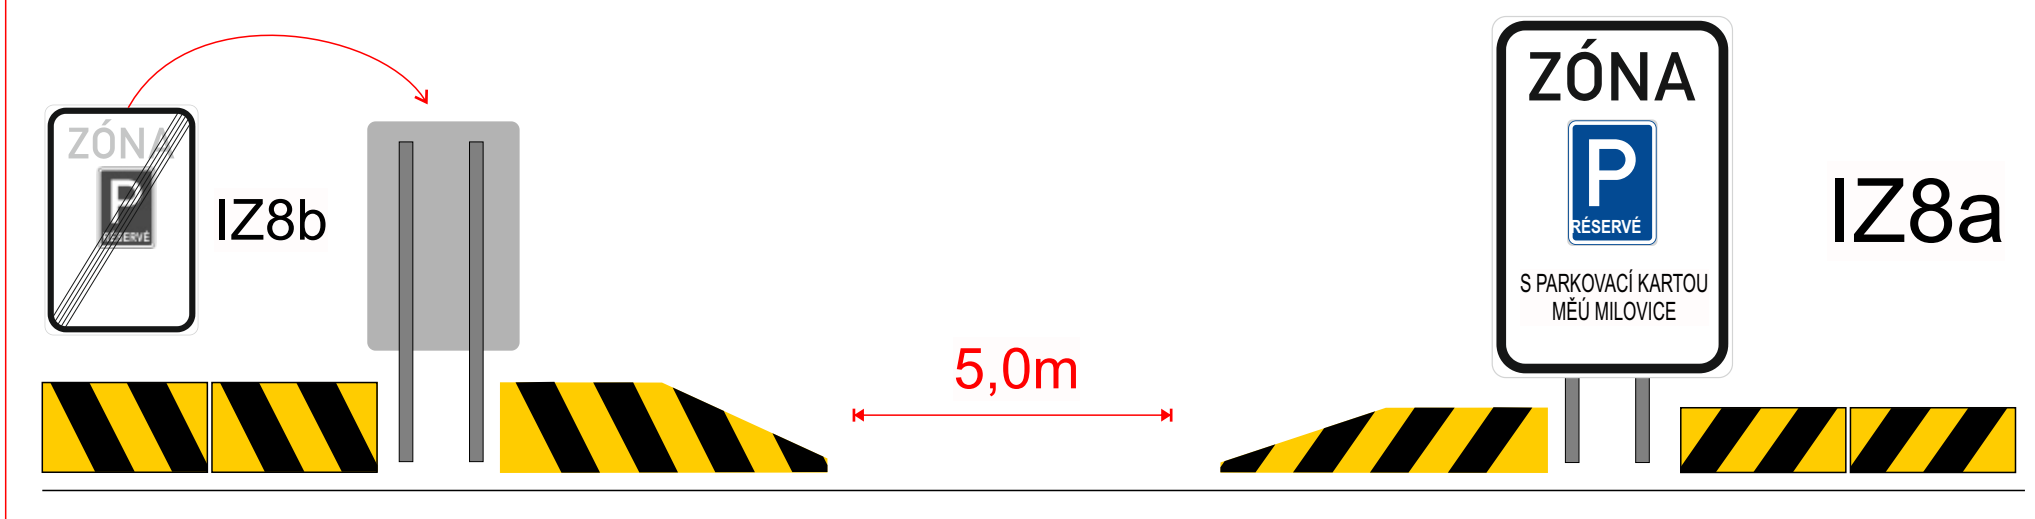

DETAIL

OZNAČENÍ ZAČÁTKU A KONCE ZÓNY S REŽIMEM VYHRAZENÉHO PARKOVÁNÍ

Zodpovědná osoba: Tomáš Březina	Vypracoval: Milan Chlup	Kreslil: Milan Chlup	SEDOZ DOPRAVNÍ ZNAČENÍ
Objednatel: MěÚ Milovice			
Akce: Milovice, ul. Slepá - vyhrazené parkovací stání		Formát: A3	Měřítka:
Obsah: Návrh MÚP - DETAIL		Datum: 03/2023	Účel: MÚP
		Číslo výkresu:	Paré č.: