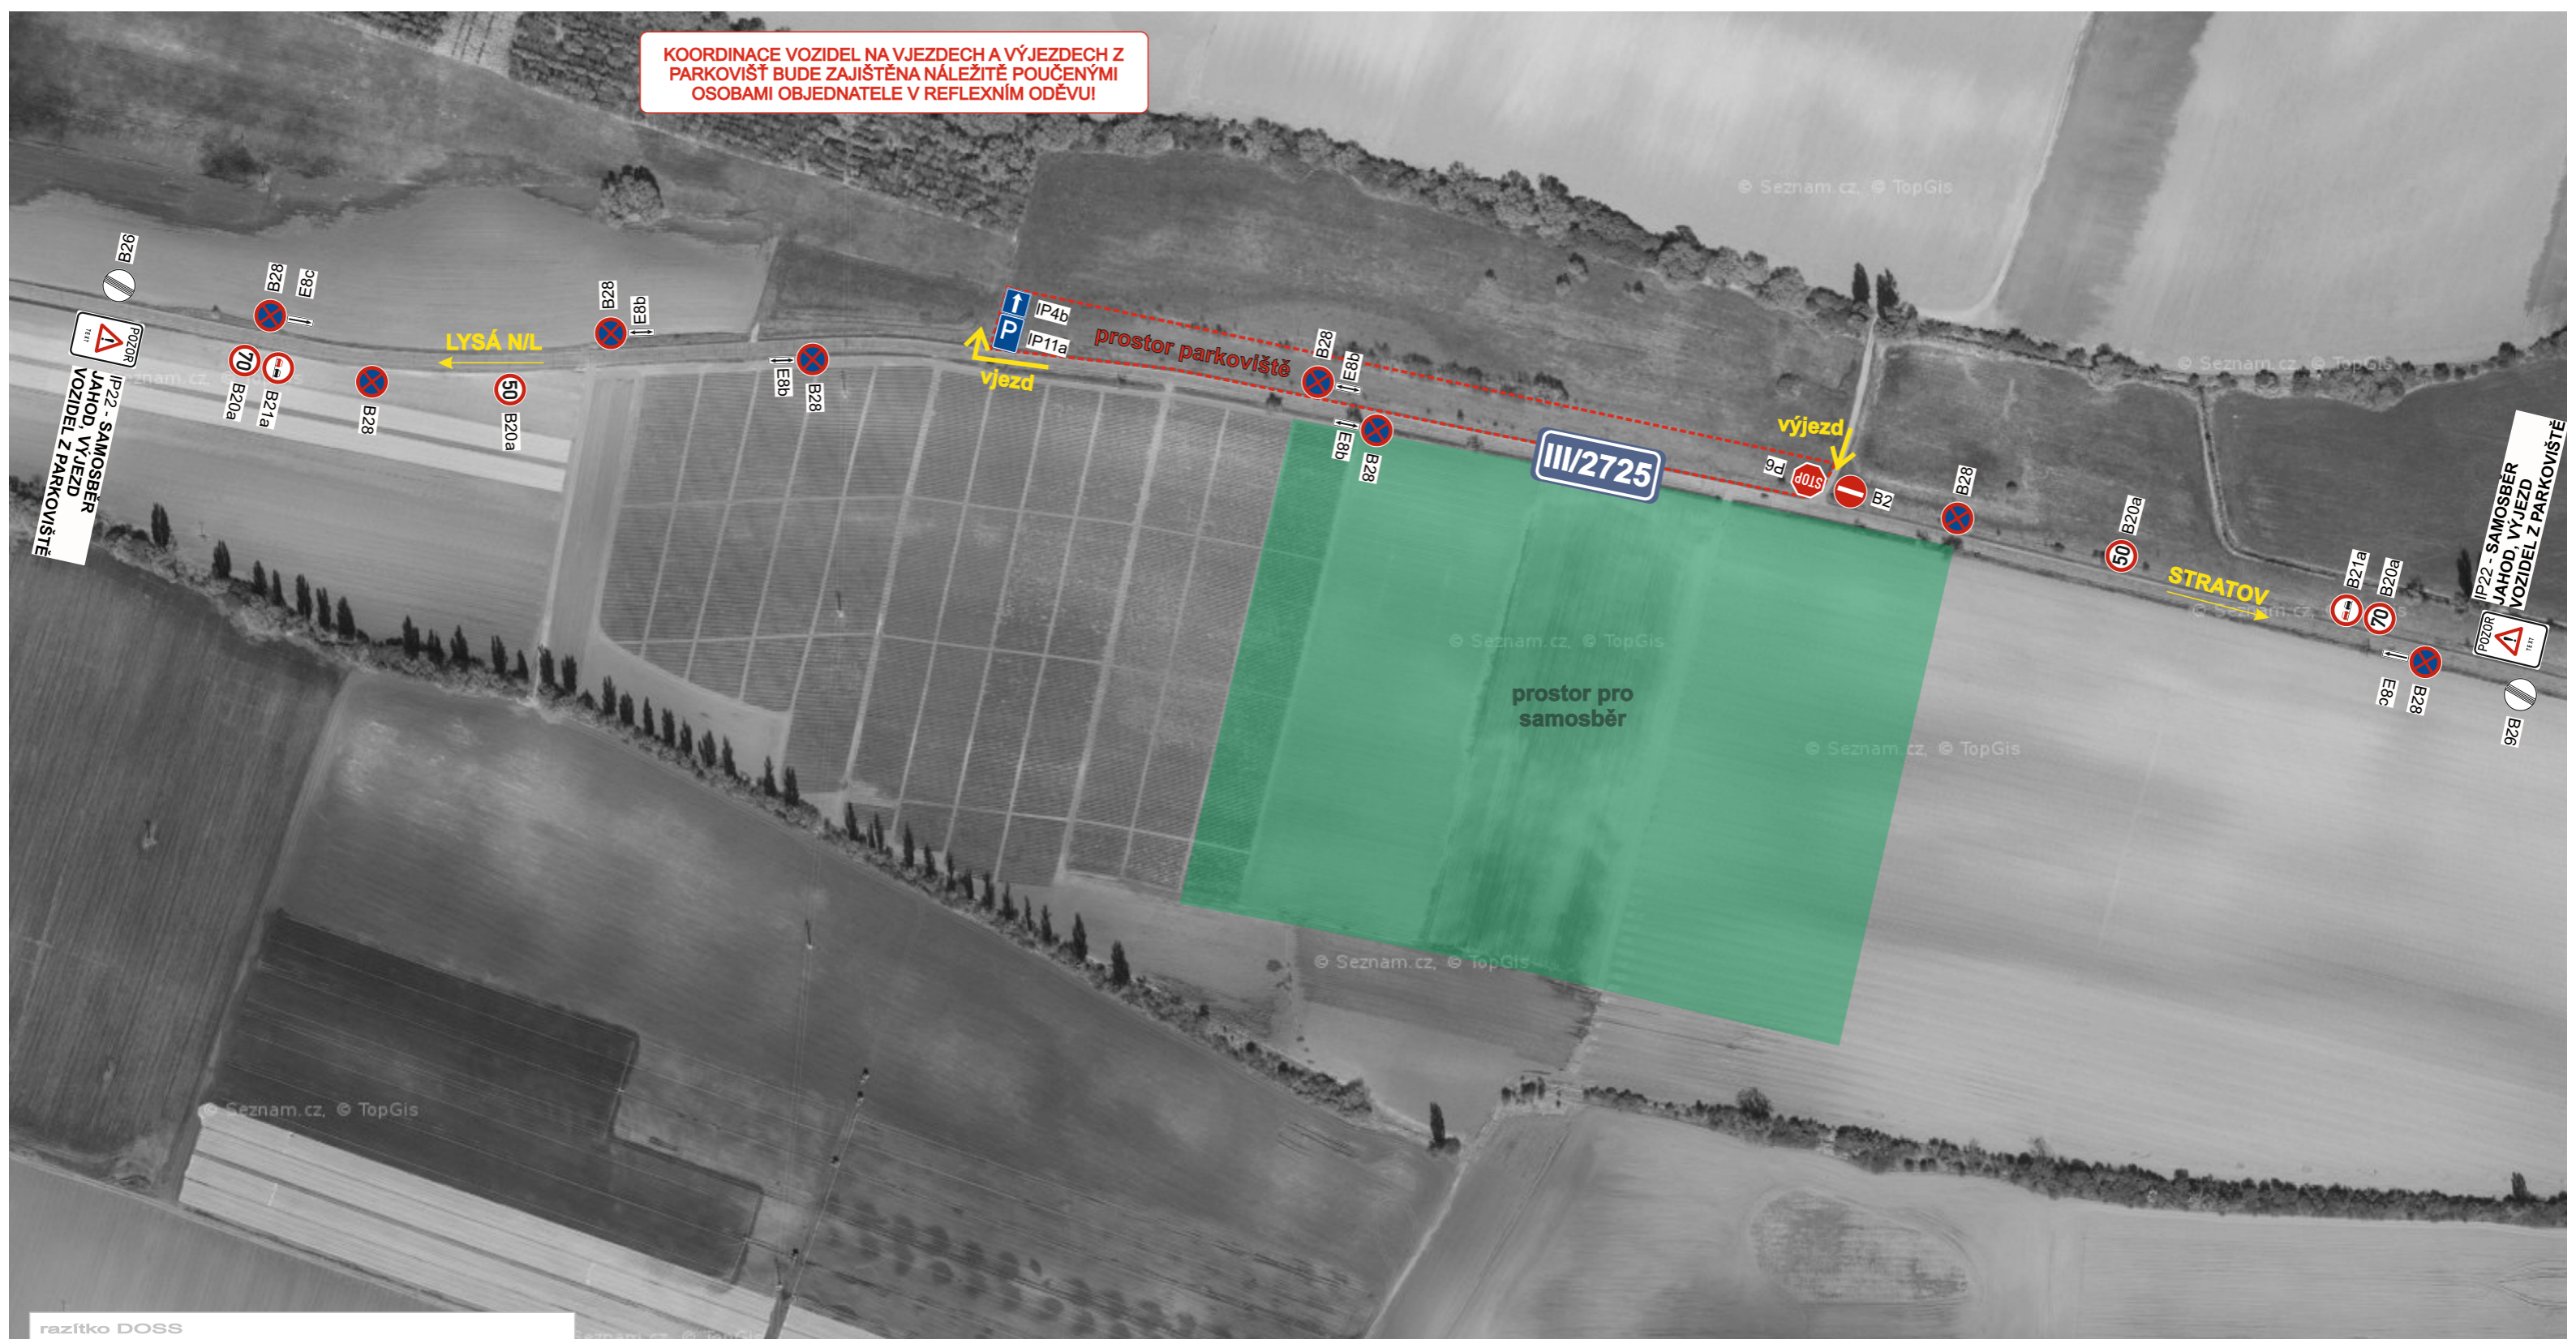

KOORDINACE VOZIDEL NA VJEZDECH A VÝJEZDECH Z PARKOVIŠŤ BUDE ZAJIŠTĚNA NÁLEŽITĚ POUČENÝMI OSOBAMI OBJEDNATELE V REFLEXNÍM ODĚVU!

razítko DOSS

Zodpovědná osoba: Tomáš Březina	Vypracoval: Tomáš Vydra	Kreslil: Tomáš Vydra	
Objednatel: Petr Rubeš, sdružení zemědělců, Poděbradova 137 Lysá nad Labem, IČ 43144896, DIČ CZ7105050997			
Akce: Lysá nad Labem, silnice III/2725 samosběr jahod			Formát: A3 Měřítko: Datum: 04/23 Účel: DIR
Obsah: Návrh DIO			Číslo výkresu: 01 Paré č.: