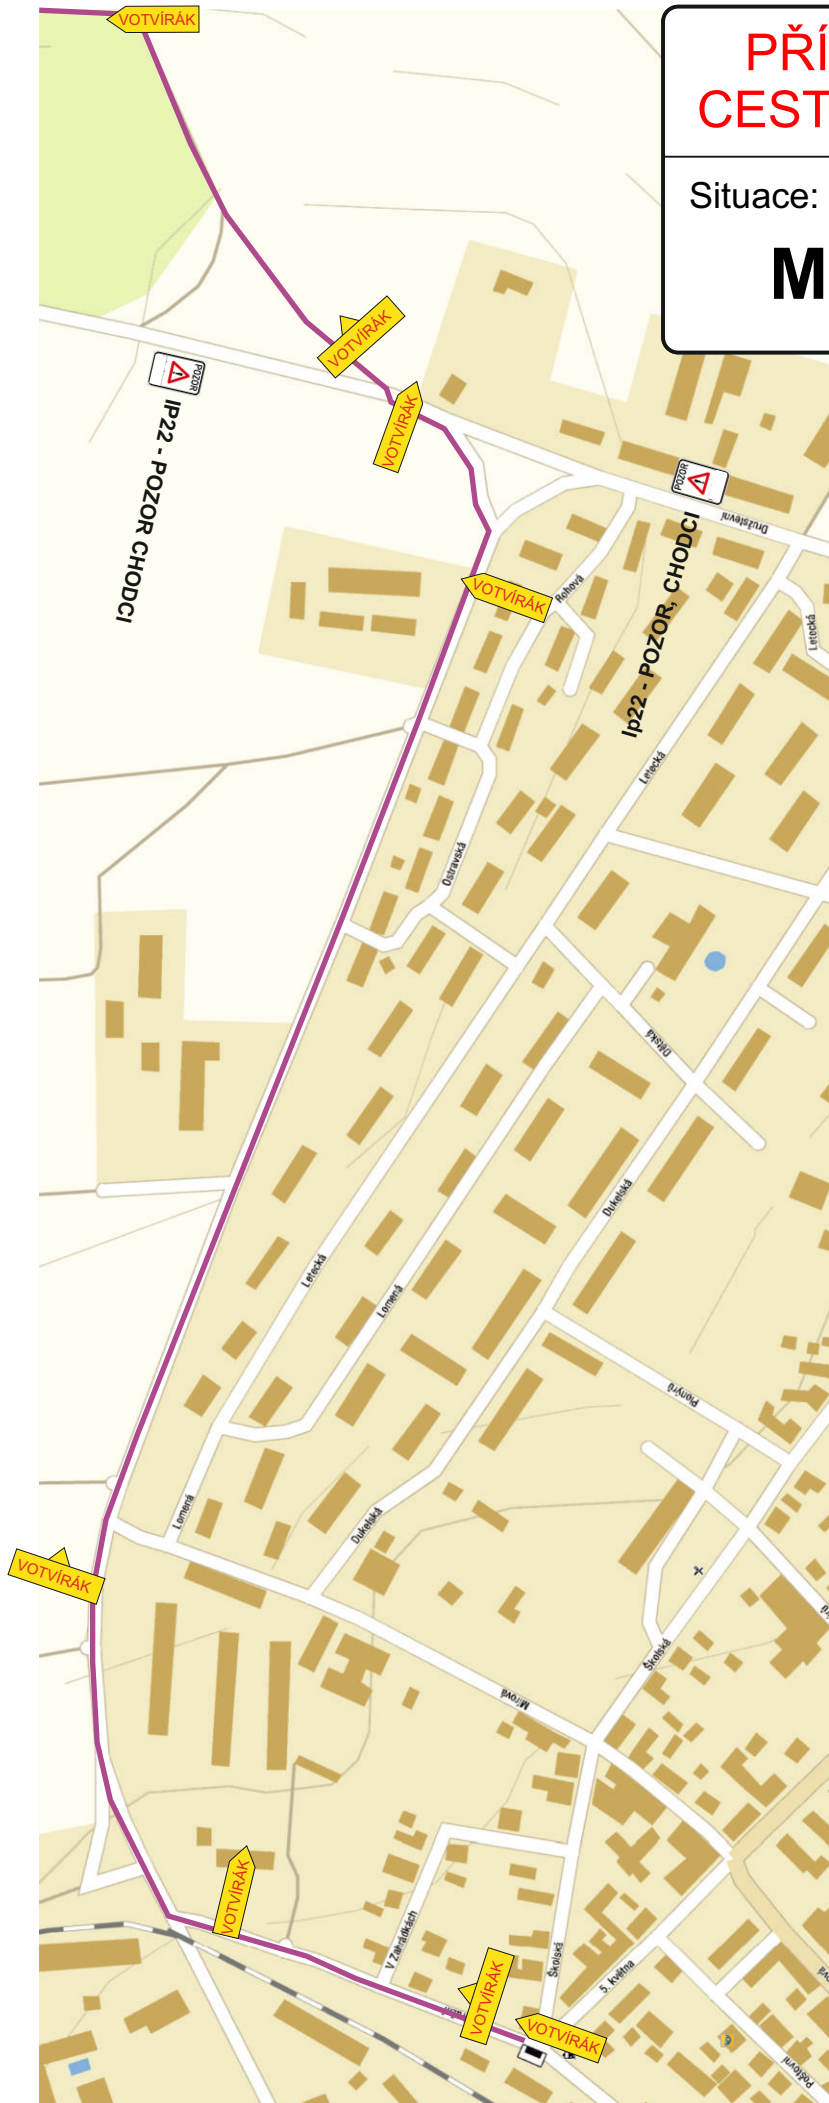

PŘÍSTUPOVÉ CESTY PRO PĚŠÍ

SEDOZ
DOPRAVNÍ ZNAČENÍ

Situace:

MILOVICE - centrum