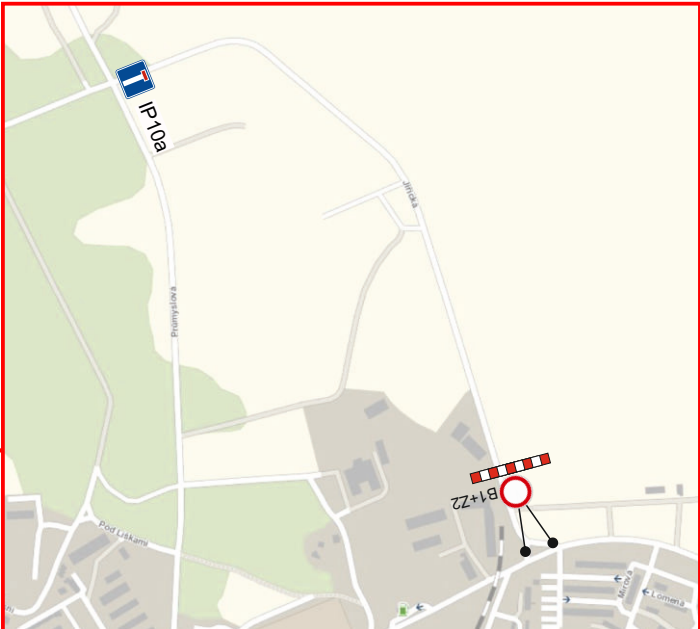

PŘÍJEZDOVÉ CESTY

SEDOZ
DOPRAVNÍ ZNAČENÍ

Situace:

KŘIŽ. JIŘICE - BENÁTKY N/J - BOŽÍ DAR

**PŘÍJEZDOVÉ
CESTY**

SEDOZ
DOPRAVNÍ ZNAČENÍ

Situace:

STRAKY

Stratov

TEXT

IS11b - VOTVÍRÁK

Stratov

IS11b - VOTVÍRÁK

TEXT

IS11b - VOTVÍRÁK

**PŘÍJEZDOVÉ
CESTY**

SEDOZ
DOPRAVNÍ ZNAČENÍ

Situace:

STRATOV

MILOVICE CENTRUM

**PŘÍJEZDOVÉ
CESTY**

Situace:
MILOVICE - centrum

PŘÍSTUPOVÉ CESTY PRO PĚŠÍ

SEDOZ
DOPRAVNÍ ZNAČENÍ

Situace:

MILOVICE - centrum