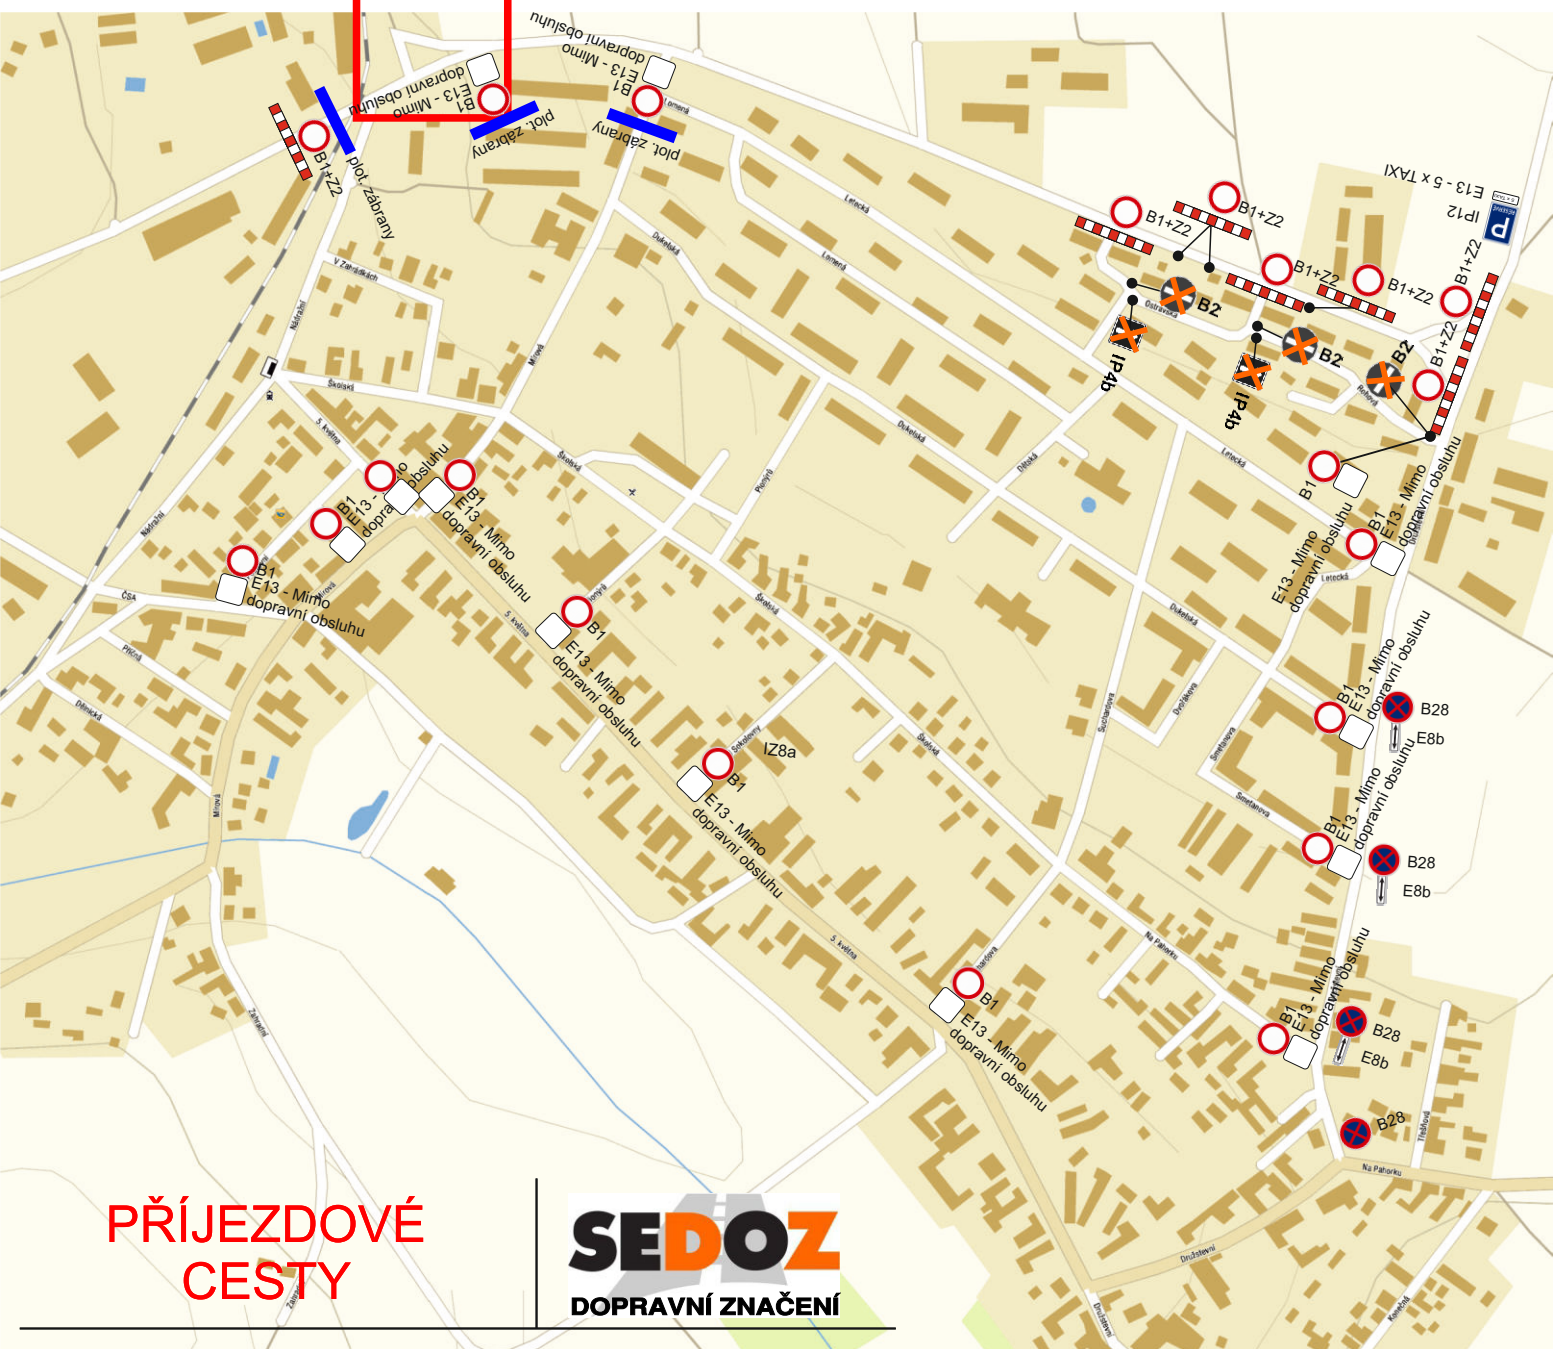

Stratov

TEXT

IS11b - VOTVÍRÁK

Stratov

IS11b - VOTVÍRÁK

TEXT

IS11b - VOTVÍRÁK

**PŘÍJEZDOVÉ
CESTY**

SEDOZ
DOPRAVNÍ ZNAČENÍ

Situace:

STRATOV

MILOVICE CENTRUM

**PŘÍJEZDOVÉ
CESTY**

Situace:
MILOVICE - centrum

PŘÍSTUPOVÉ CESTY PRO PĚŠÍ

SEDOZ
DOPRAVNÍ ZNAČENÍ

Situace:

MILOVICE - centrum