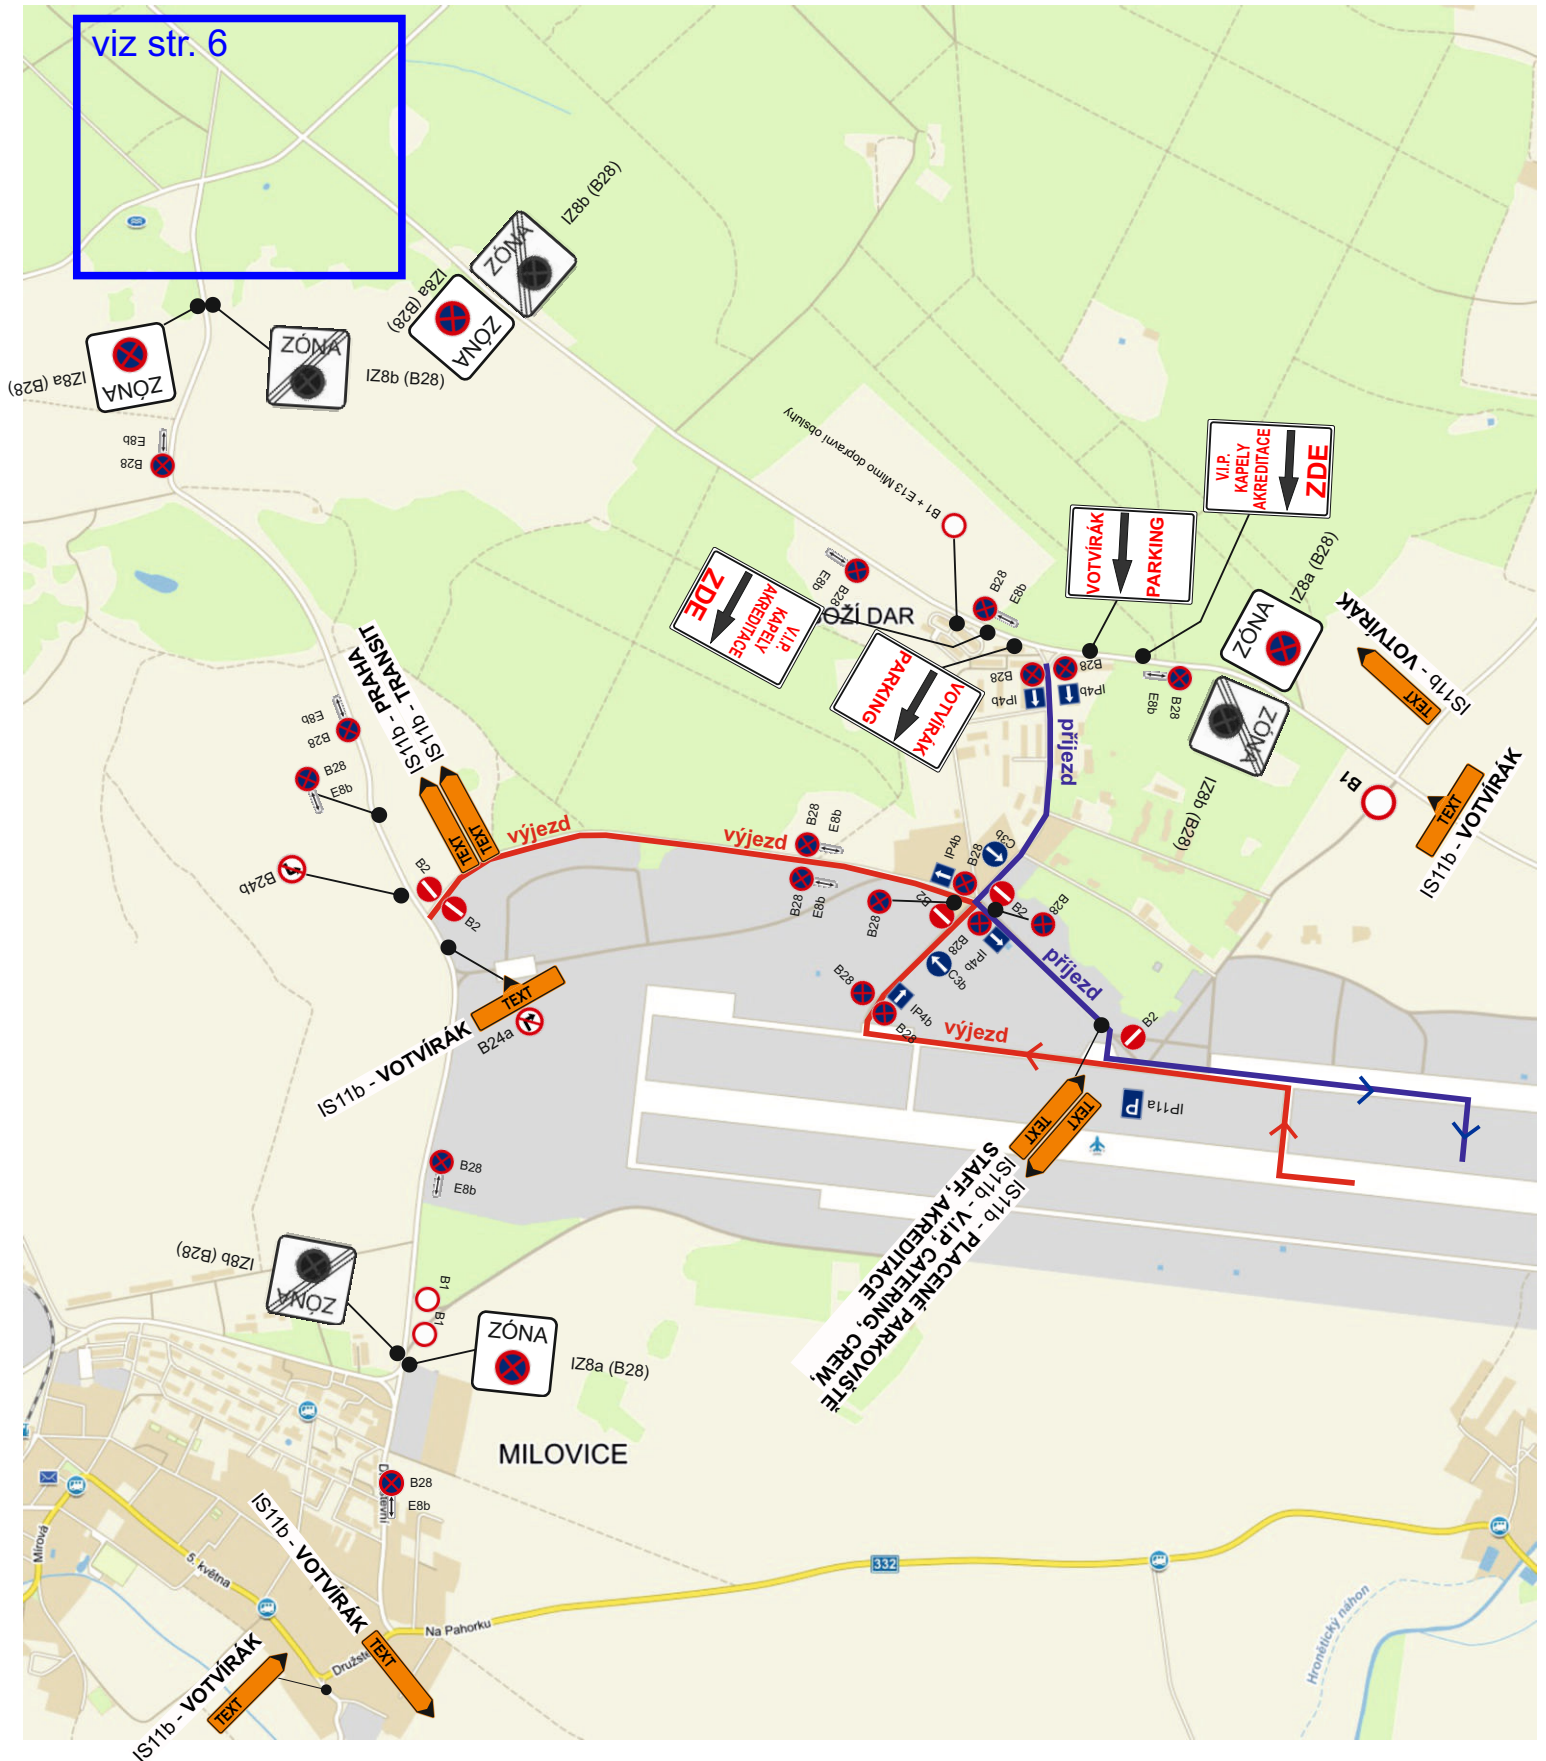

VOTVÍRÁK
PARKING

IP22

Na hromolce
202,6

LYSÁ nad Labem

LITOL

PŘÍJEZDOVÉ
CESTY

SEDOZ
DOPRAVNÍ ZNAČENÍ

Situace:

LYSÁ NAD LABEM

BENÁTKY nad Jizerou

**PŘÍJEZDOVÉ
CESTY**

SEDOZ
DOPRAVNÍ ZNAČENÍ

Situace:

BENÁTKY N.J.

hlavní příjezd od Prahy
a Mladé Boleslavi

**PŘÍJEZDOVÉ
CESTY**

SEDOZ
DOPRAVNÍ ZNAČENÍ

Situace:

JIŘICE + BEN.VRUTICE

viz str. 6

**PŘÍJEZDOVÉ
CESTY**

SEDOZ
DOPRAVNÍ ZNAČENÍ

Situace:

LETIŠTĚ

Situace:

MILOVICE - centrum