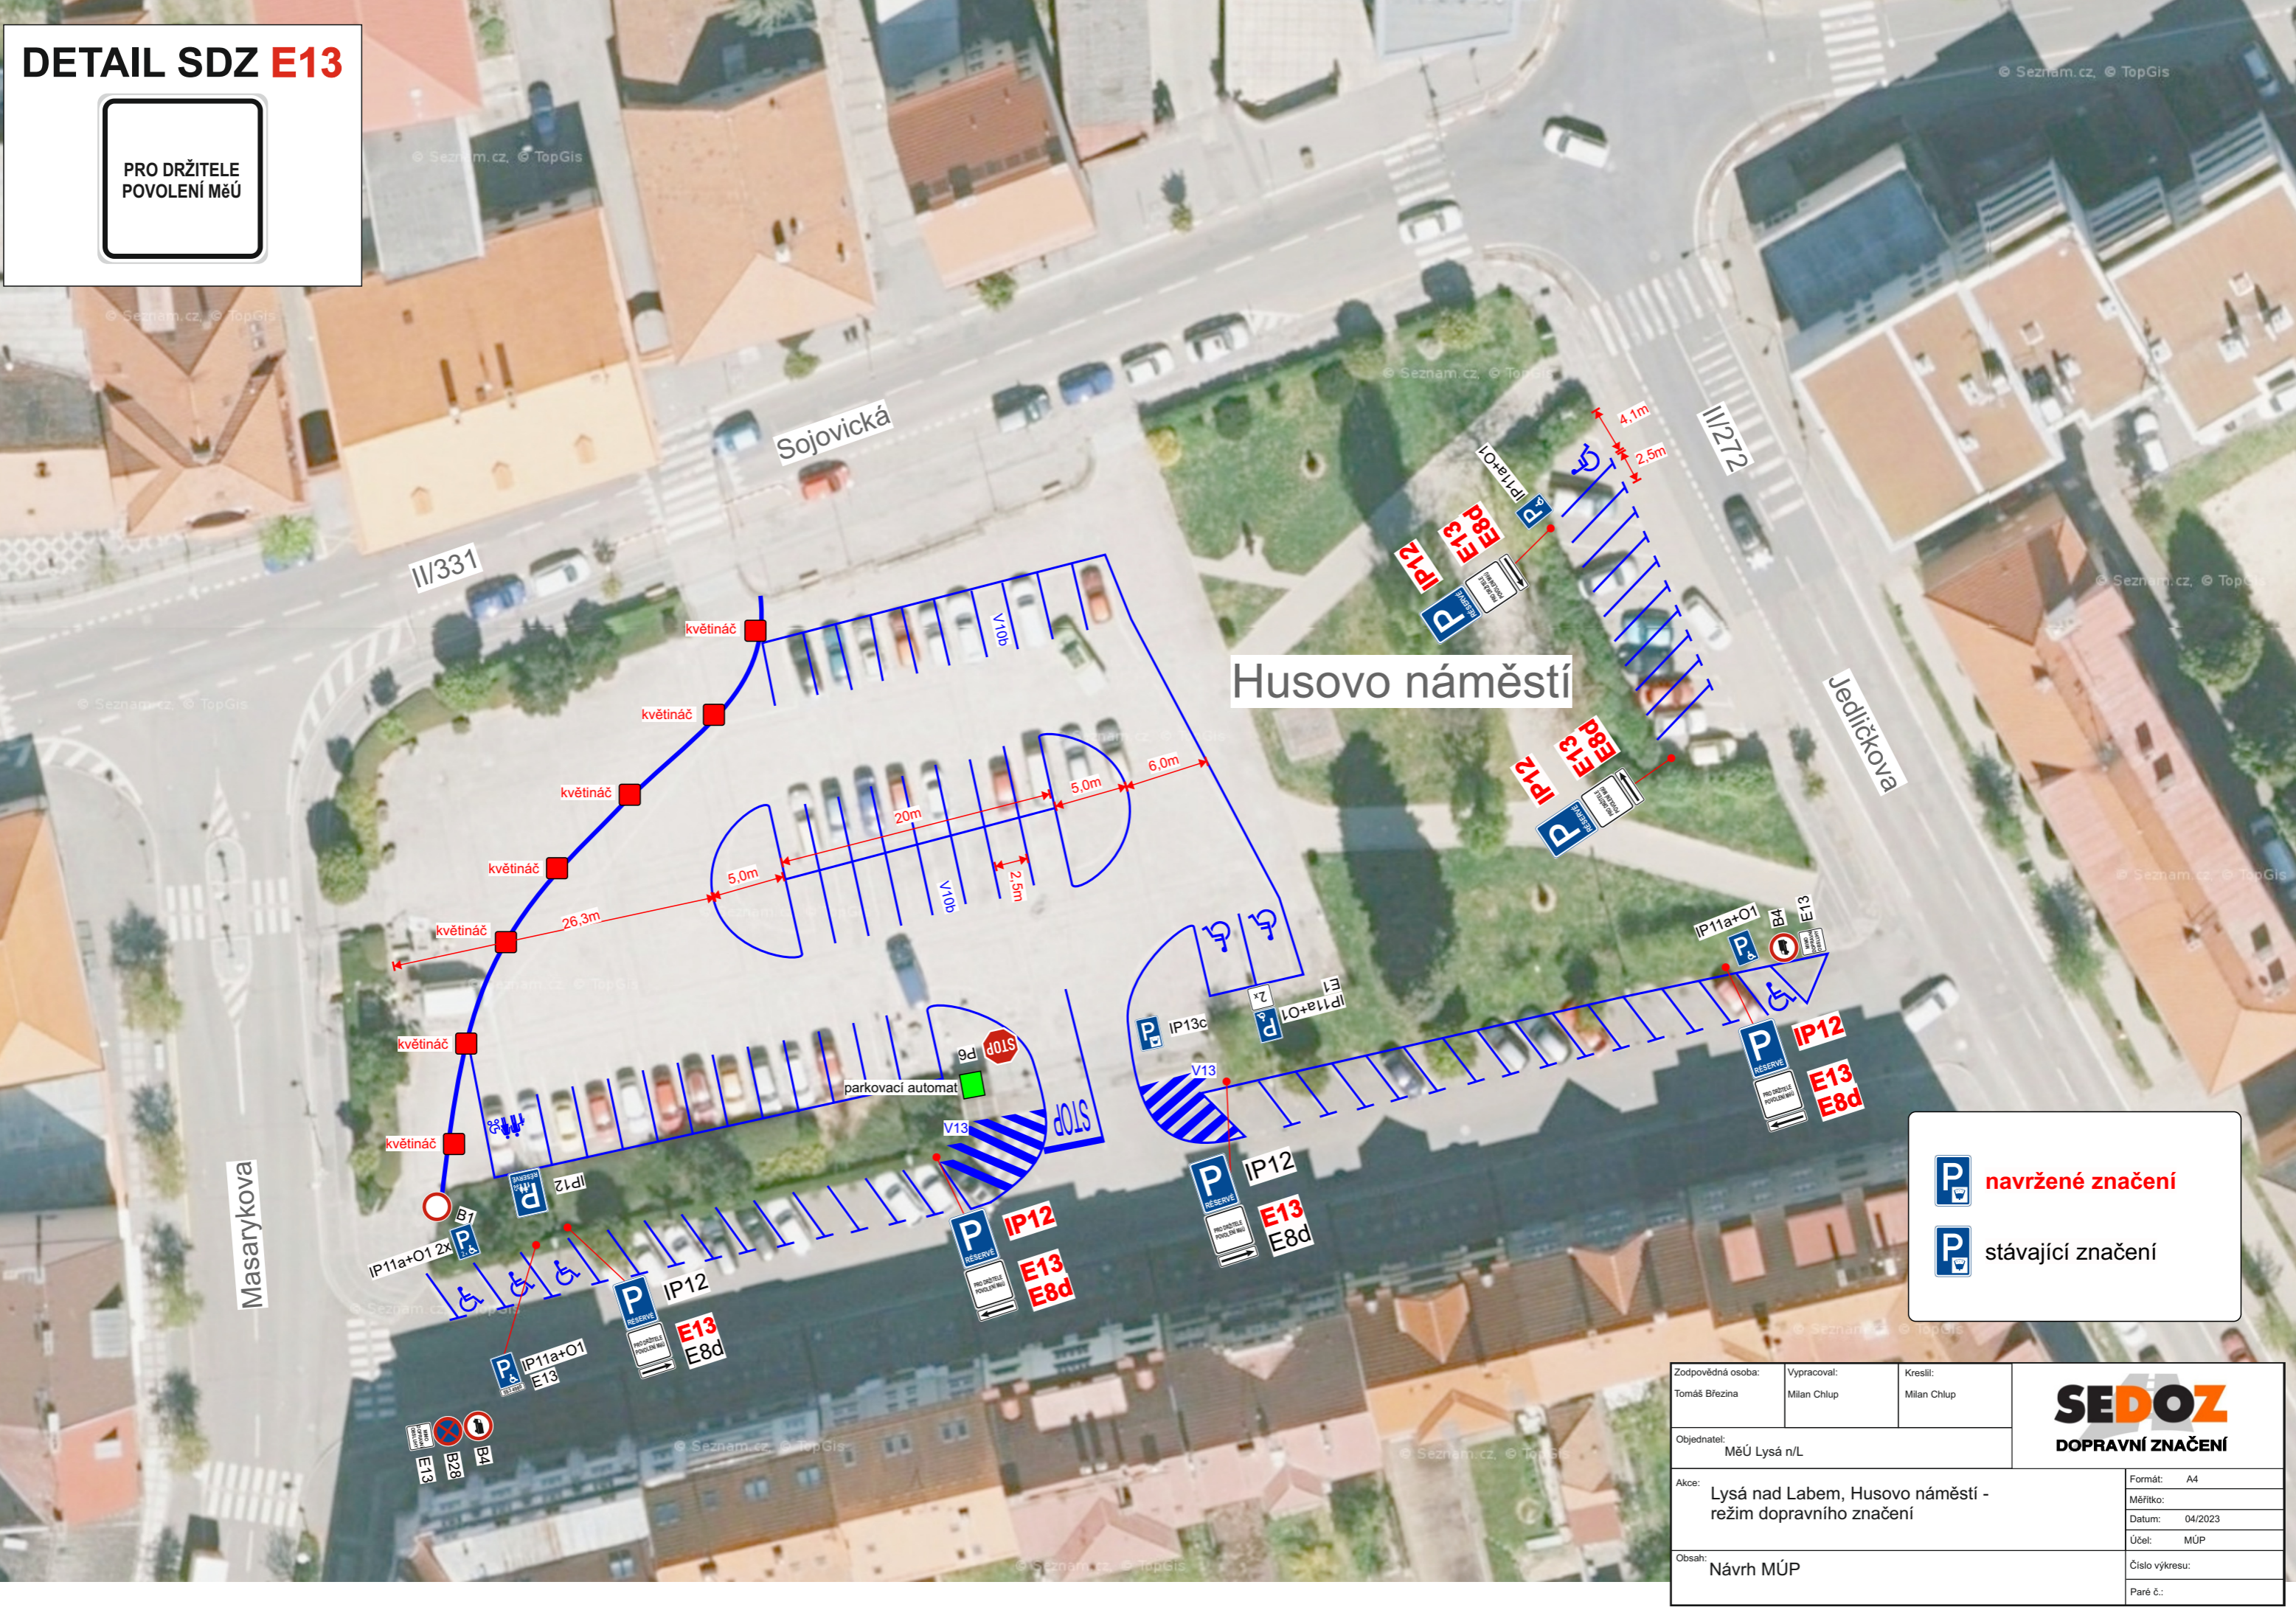

DETAIL SDZ E13

PRO DRŽITELE
POVOLENÍ MĚŮ

© Seznam.cz, © TopGis

© Seznam.cz, © TopGis

© Seznam.cz, © TopGis

© Seznam.cz, © TopGis

© Seznam.cz, © TopGis

© Seznam.cz, © TopGis

© Seznam.cz, © TopGis

© Seznam.cz, © TopGis

© Seznam.cz, © TopGis

navržené značení

stávající značení

Zodpovědná osoba: Tomáš Březina	Vypracoval: Milan Chlup	Kreslil: Milan Chlup

SEDOZ
DOPRAVNÍ ZNAČENÍ

Objednatel:
MĚŮ Lysá n/L

Akce:
Lysá nad Labem, Husovo náměstí -
režim dopravního značení

Formát: A4

Měřítko:

Datum: 04/2023

Účel: MÚP

Obsah:
Návrh MÚP

Číslo výkresu:

Paré č.: