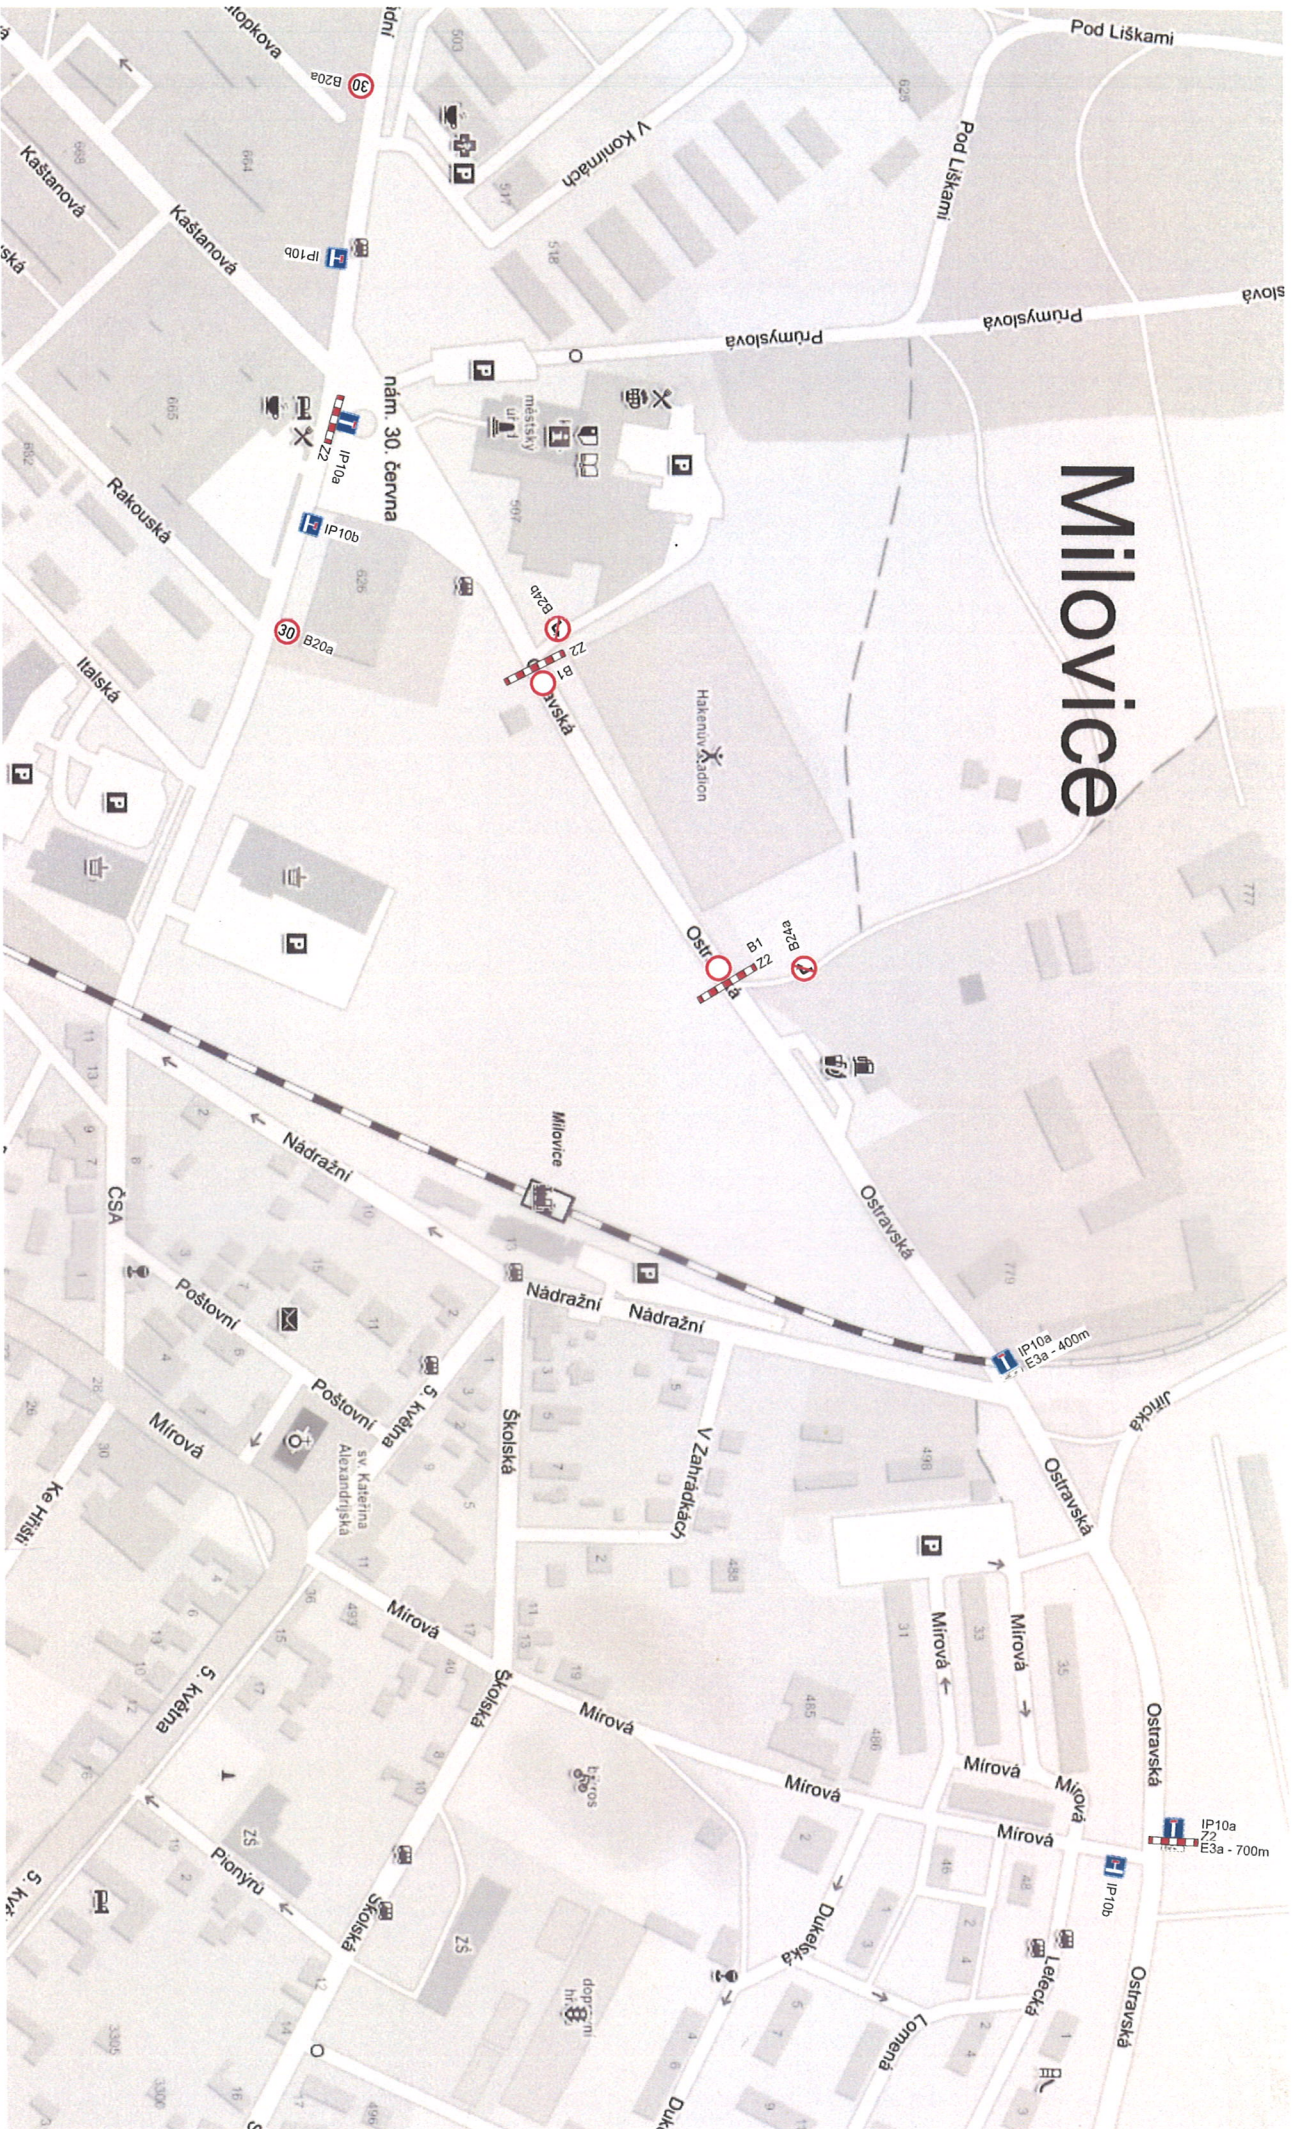

# Milovice

Organizační zkratka: Správní území	Organizační Správní území	Interiér Správní území
Organizační zkratka: Milovice	Organizační Milovice	Interiér Milovice
<b>SEDOZ</b> DOPRAVNÍ ZNAČENÍ		
Autor: Kulturní akce	Formát: A3	Wzrost: A3
Objekt: OHVOSTKAJ	Číslo: 1300-1900	Užití: Dopravní značení
Objekt: Návrh DIO	Číslo: 1300-1900	Užití: Dopravní značení
Objekt: Návrh DIO	Číslo: 1300-1900	Užití: Dopravní značení