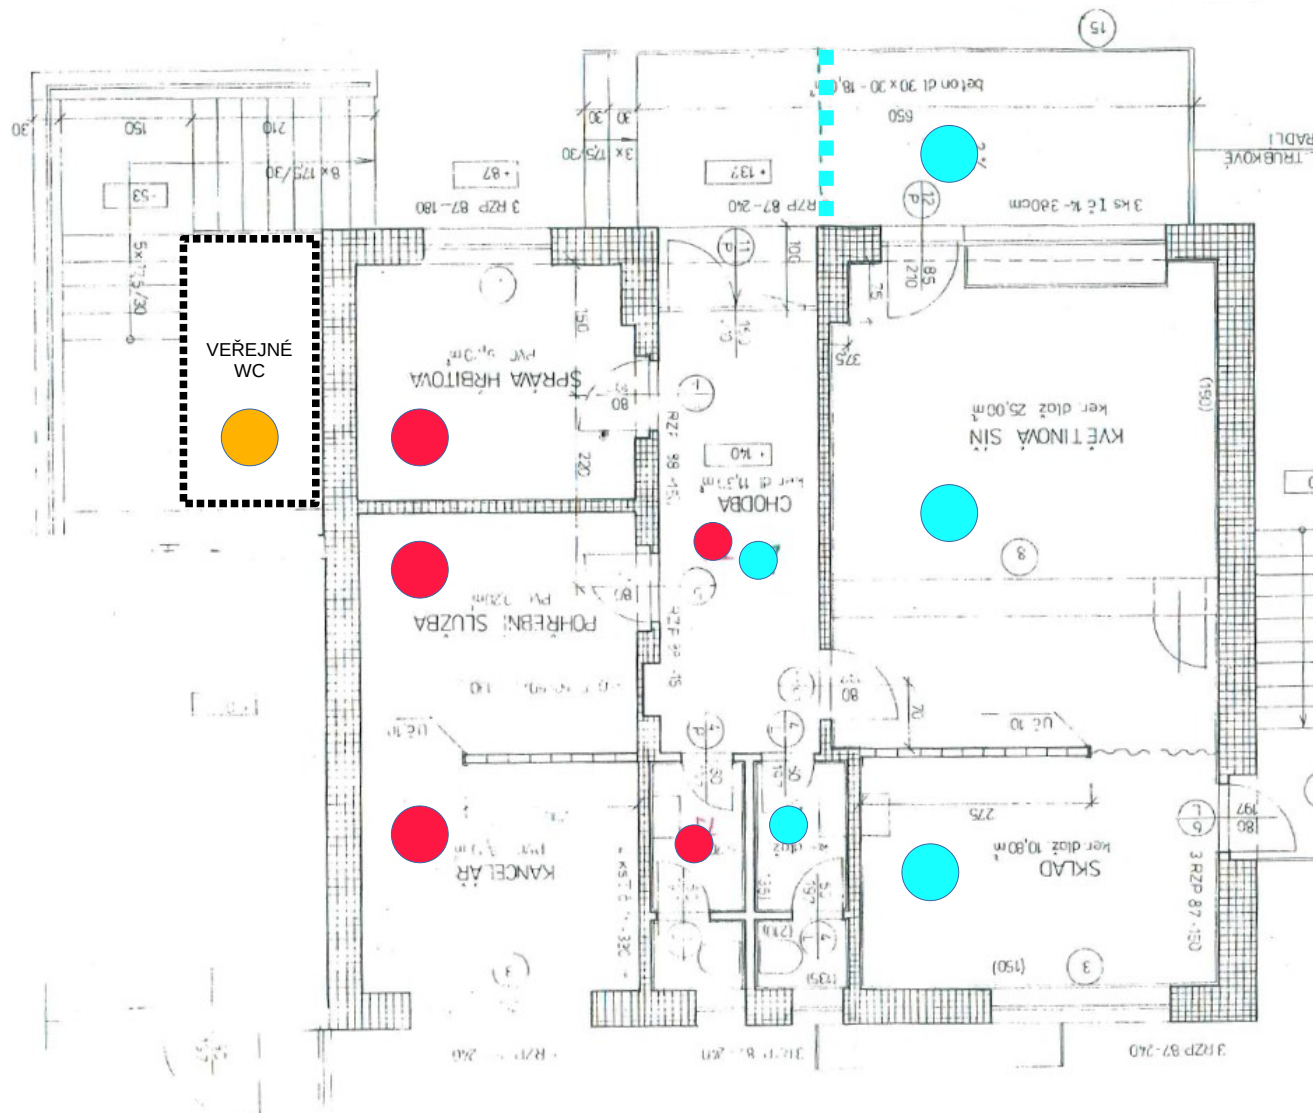

1. NADZEMNÍ PODLAŽÍ

HLAVNÍ VSTUP
DO AREÁLU

Resslerova ulice

VRATA NA DVŮR

- Smuteční síň
- Prodejna květin

ROZVODNICE:

1 RPD 1	60x120x25/30
2 RPD 2	60x120x25/30
3 RPD 3	60x30x20/30
7	40x60x23/60
8 KS I	35x38x70/100

Šmeralova ulice

2. NADZEMNÍ PODLAŽÍ

Resslova ulice

VRATA NA DVŮR

-  Prodejna květin
-  Technické služby města Lysá n.L.
-  Smuteční síň