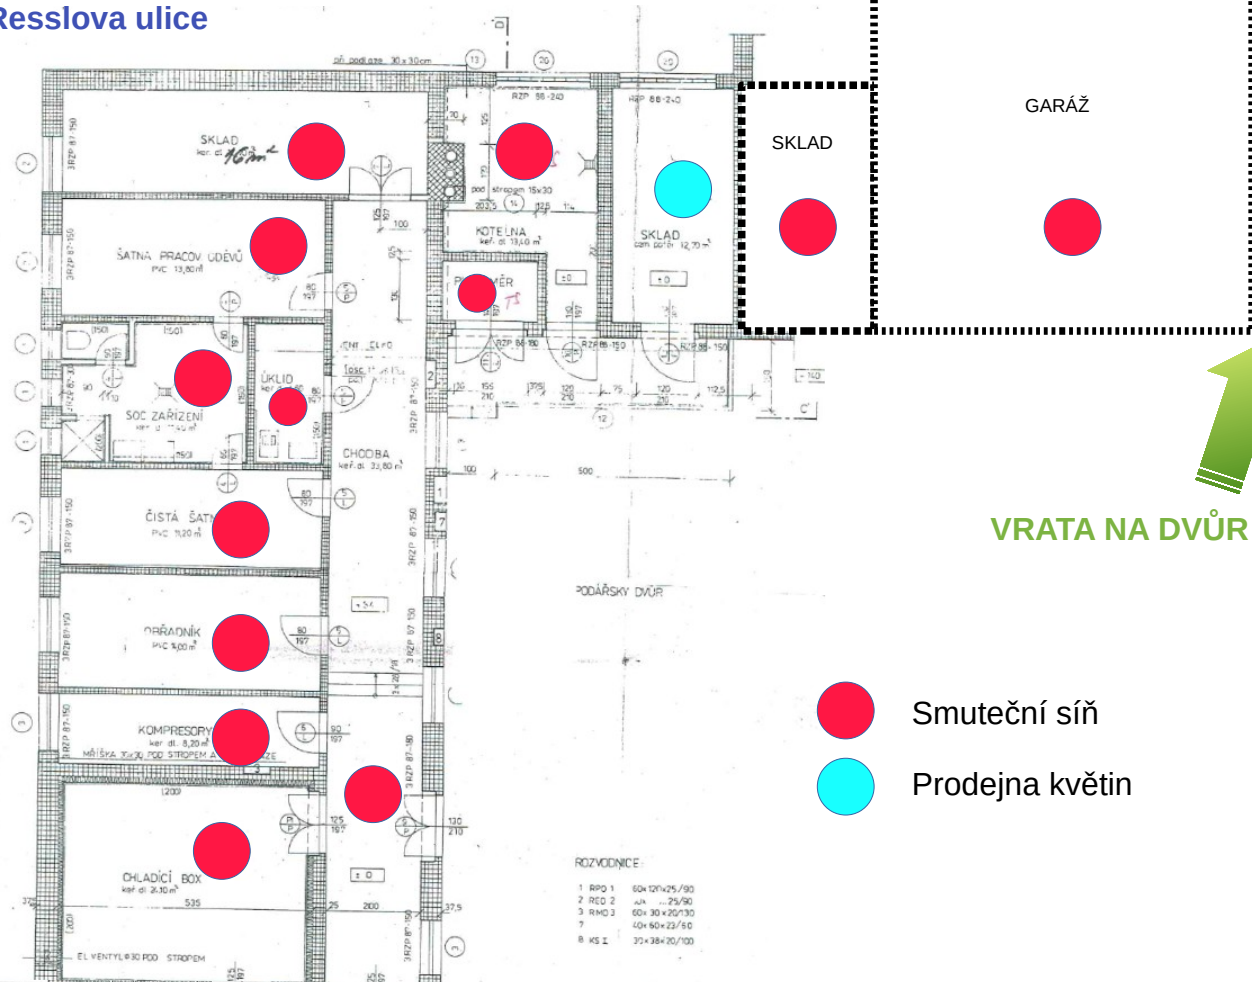

1. NADZEMNÍ PODLAŽÍ

HLAVNÍ VSTUP
DO AREÁLU

Resslerova ulice

VRATA NA DVŮR

- Smuteční síň
- Prodejna květin