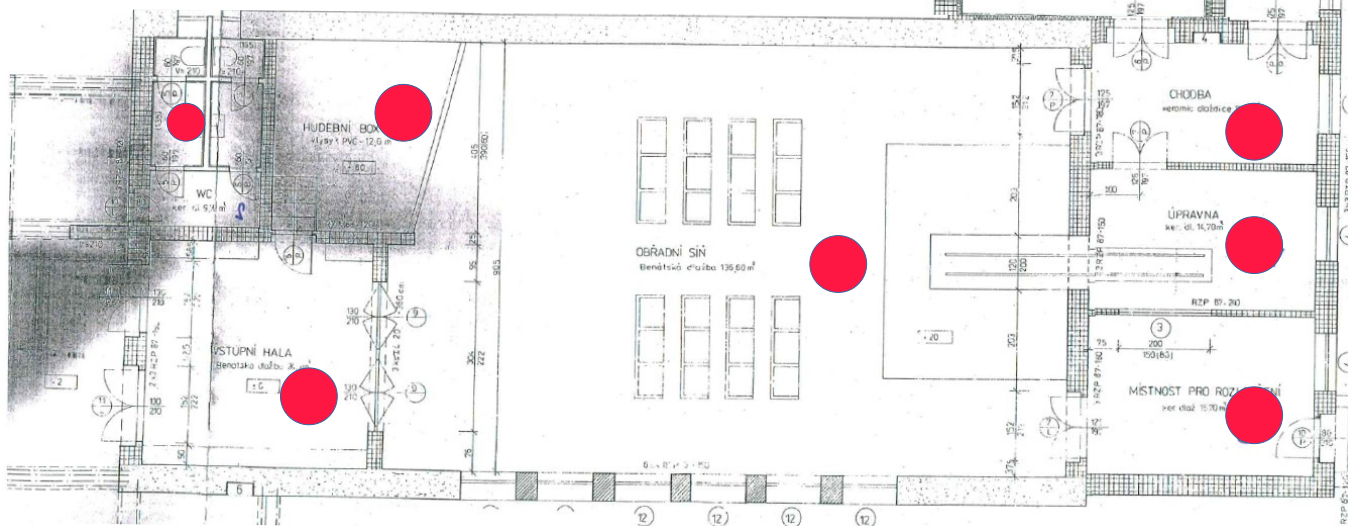

Šmeralova ulice