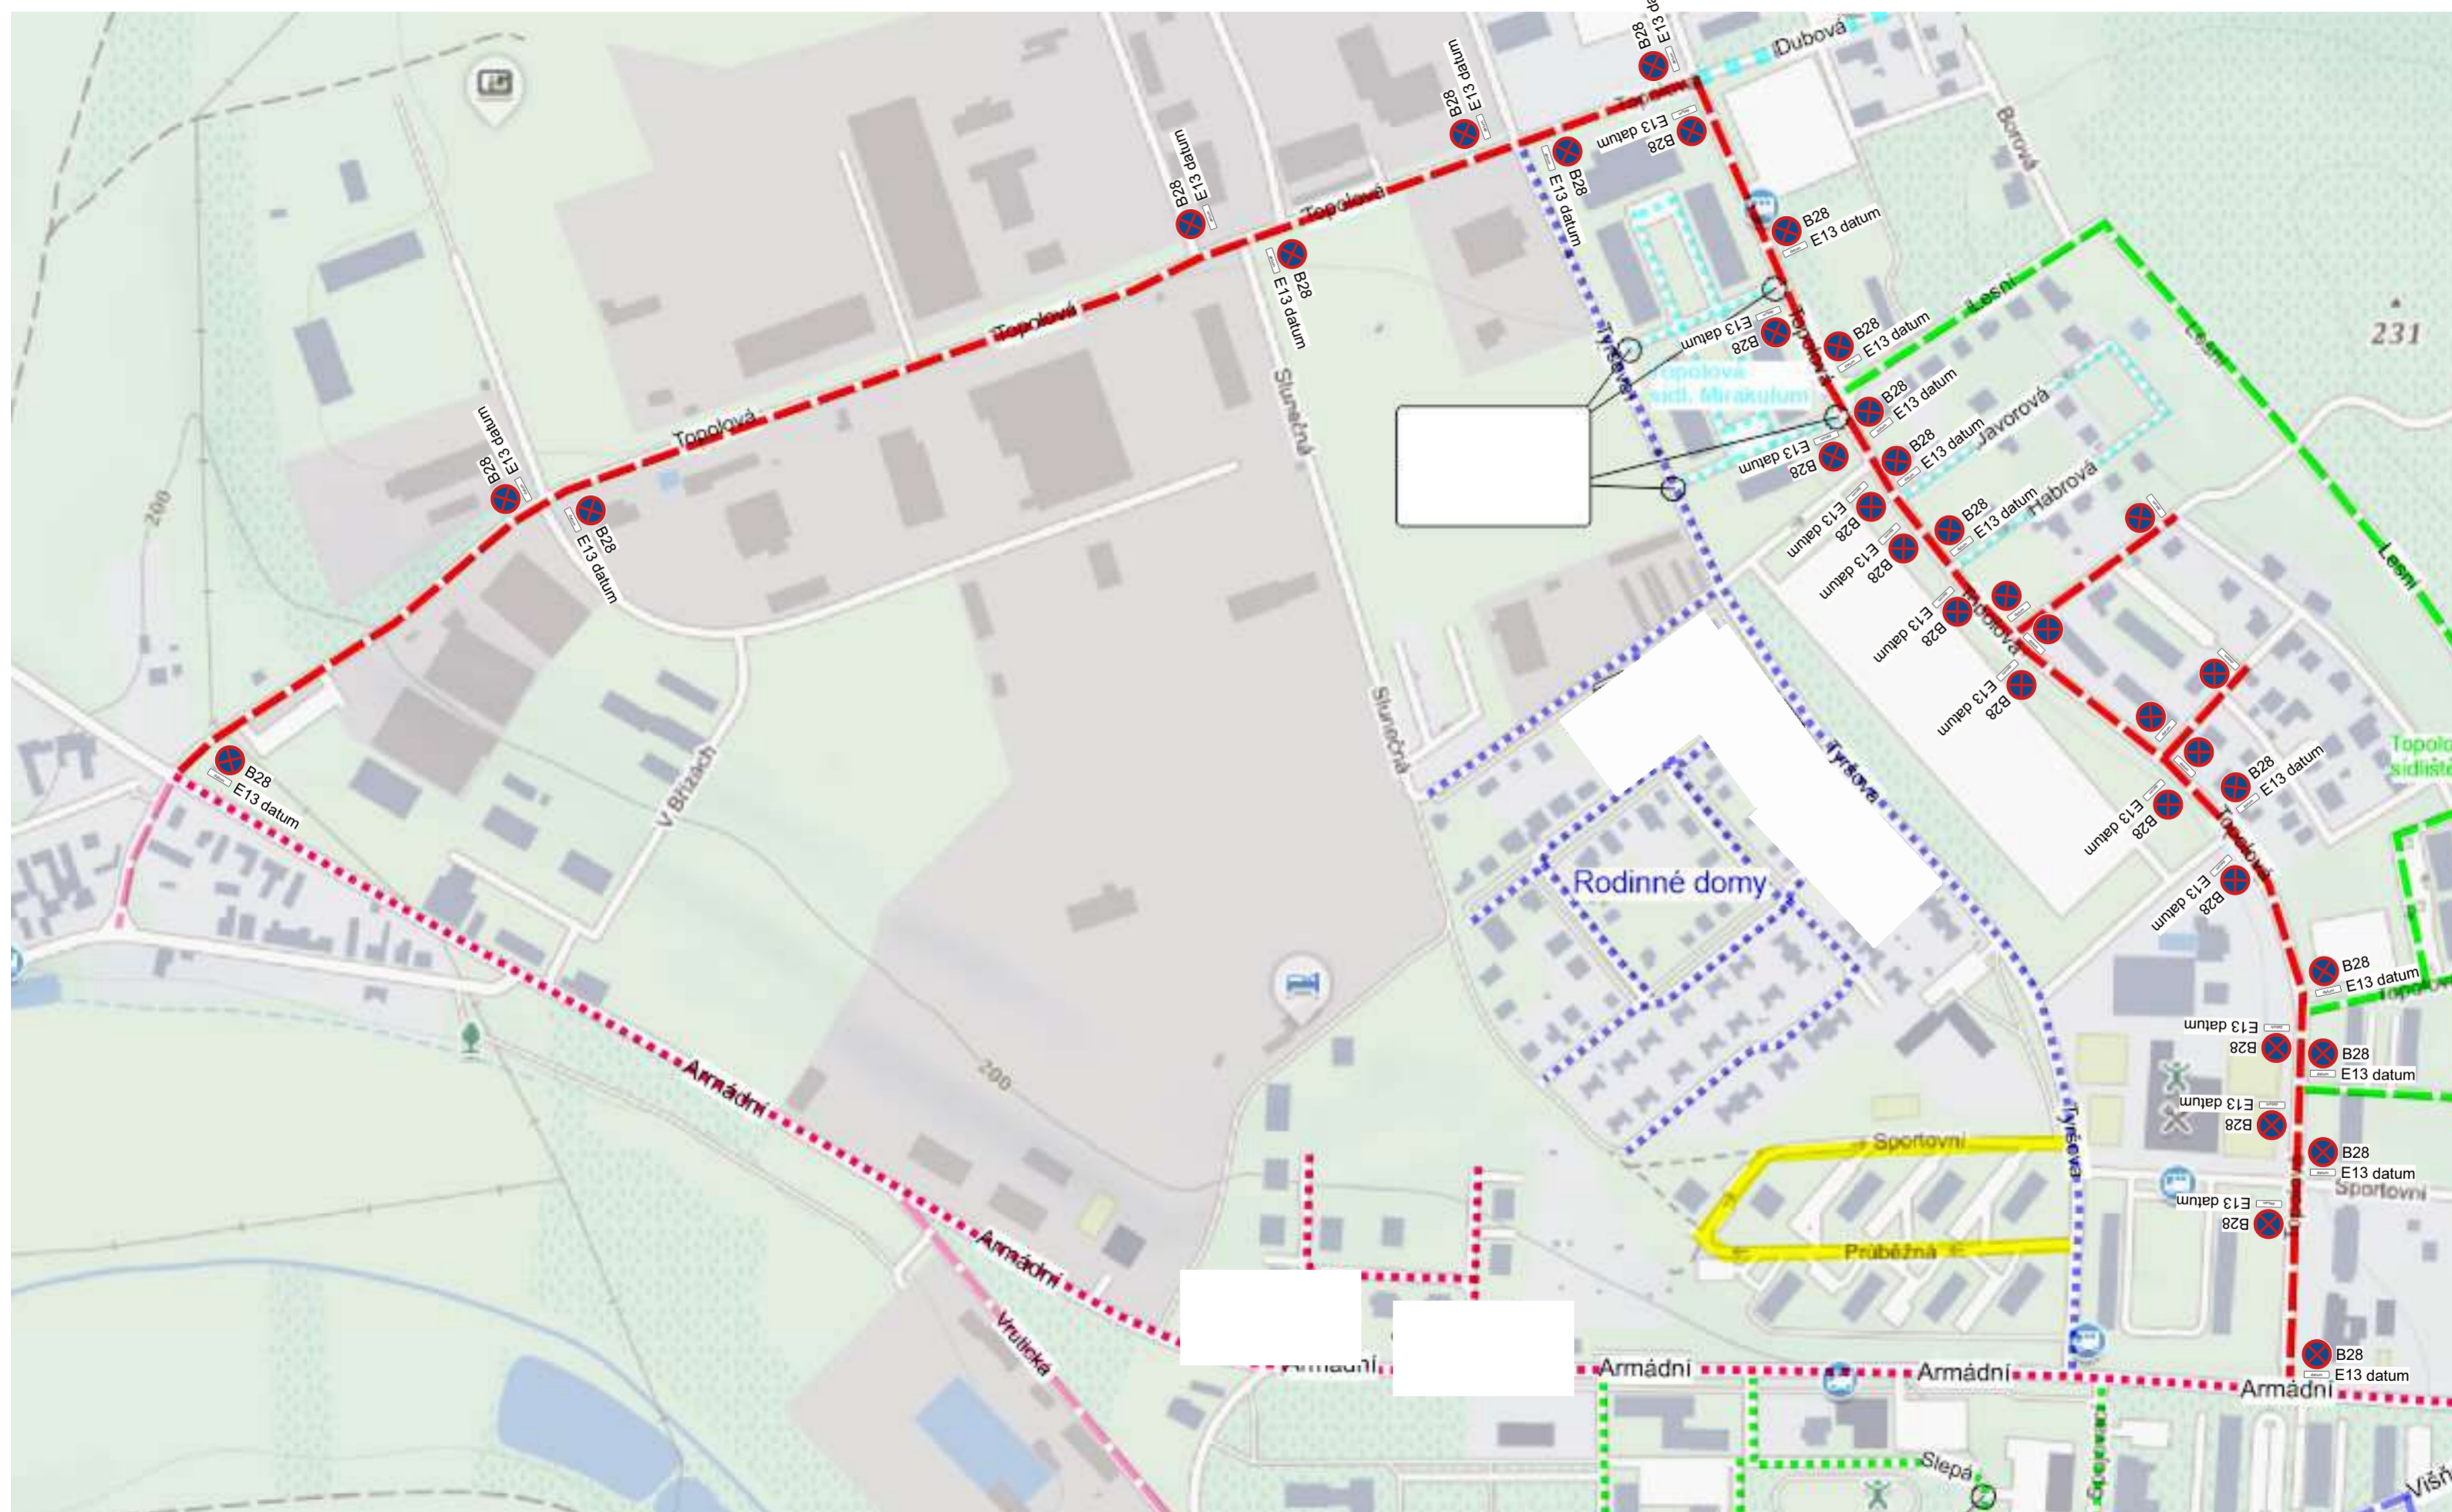

BLOKOVÉ ČIŠTĚNÍ MILOVICE

etapa VII.

B28 - 36ks
BLOKOVÉ
ČIŠTĚNÍ
19.04.2024
07:30 - 15:30