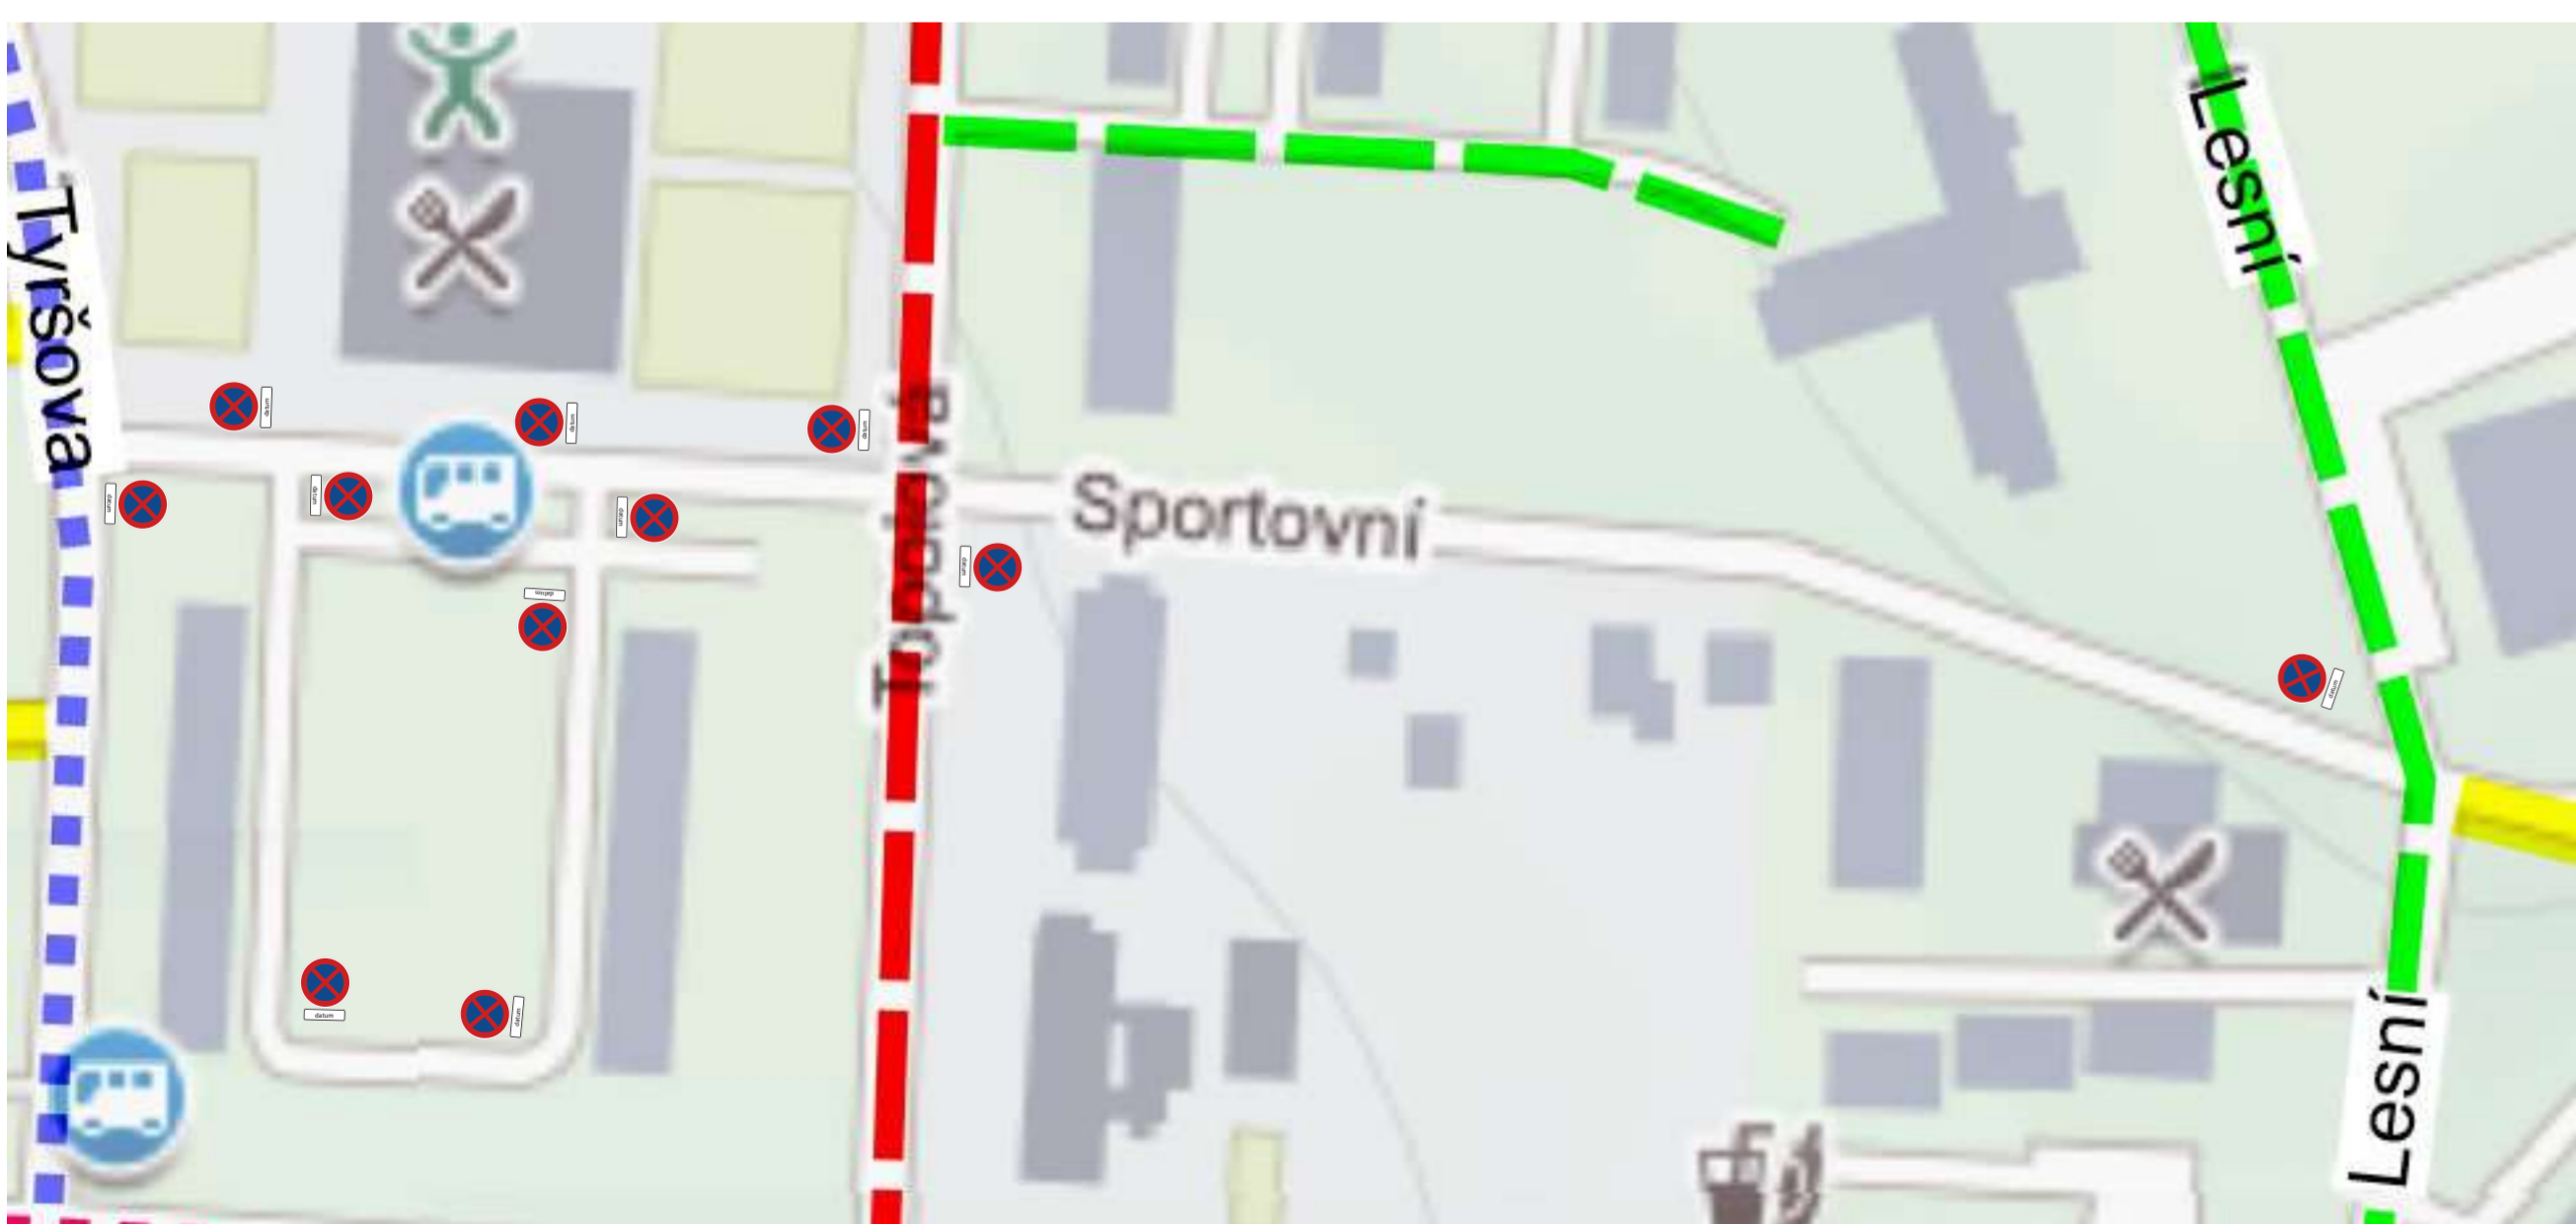

BLOKOVÉ ČIŠTĚNÍ MILOVICE

etapa XVII.

 B28 - 26 ks
BLOKOVÉ
ČIŠTĚNÍ
24.05.2024
07:30 - 15:30

BLOKOVÉ ČIŠTĚNÍ MILOVICE

etapa XVIII.

 B28 - 36 ks
 BLOKOVÉ
ČIŠTĚNÍ
27.05.2024
07:30 - 15:30

etapa XIX.

IZ8a