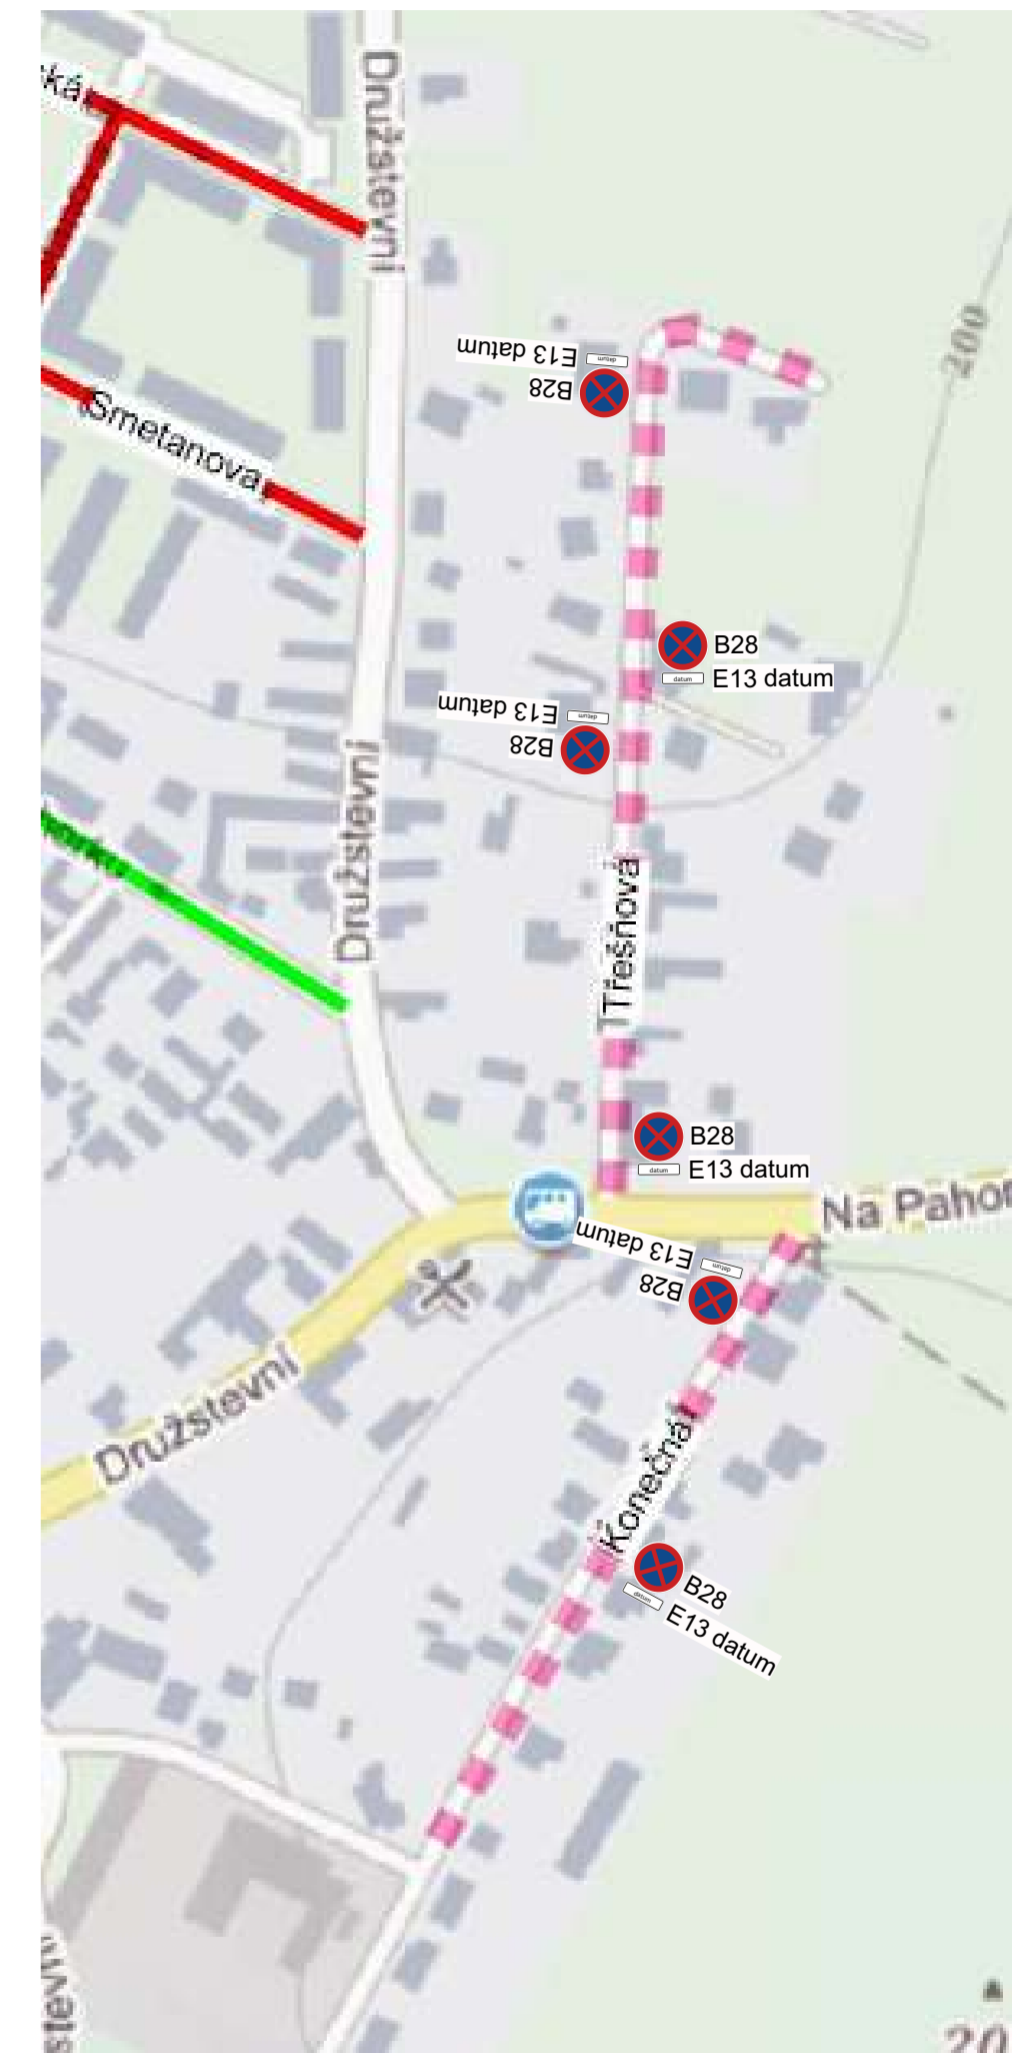

etapa XIII.

BLOKOVÉ ČIŠTĚNÍ MILOVICE