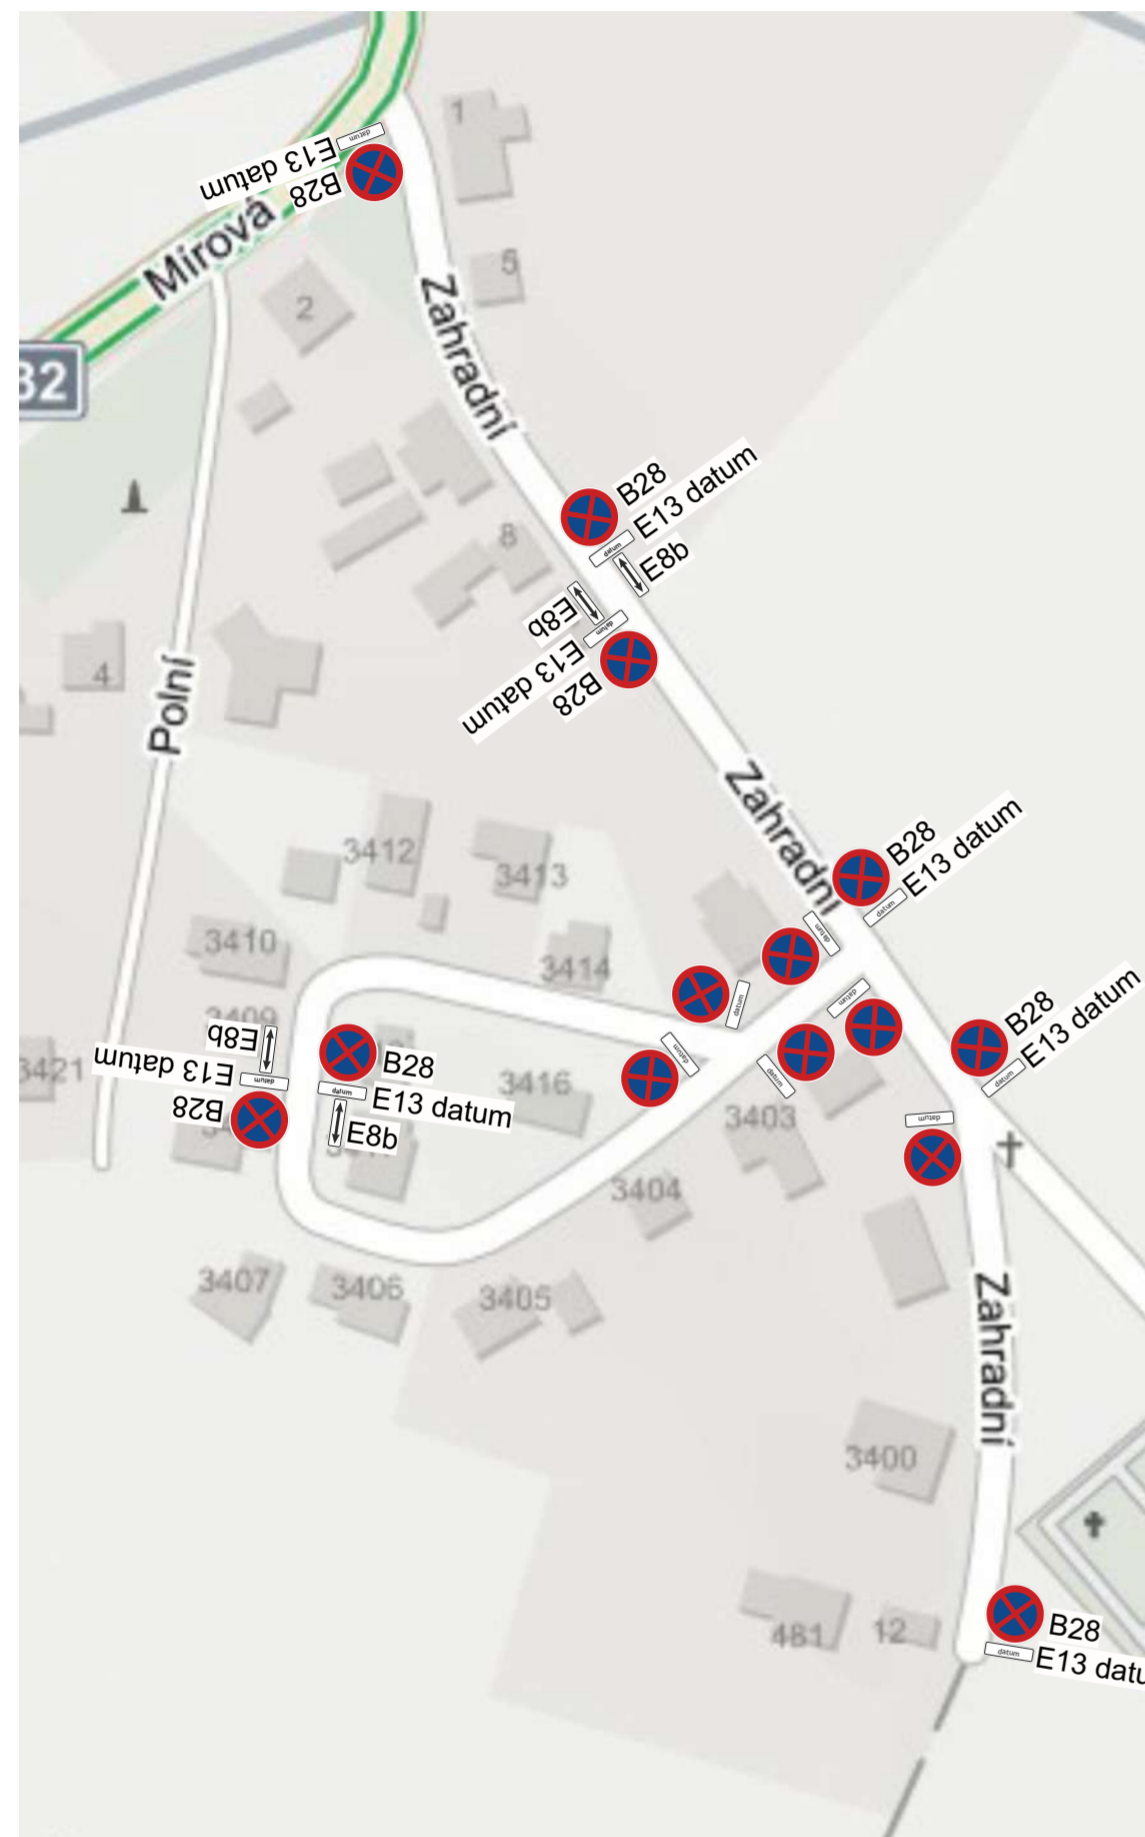

etapa XIII.

BLOKOVÉ ČIŠTĚNÍ MILOVICE