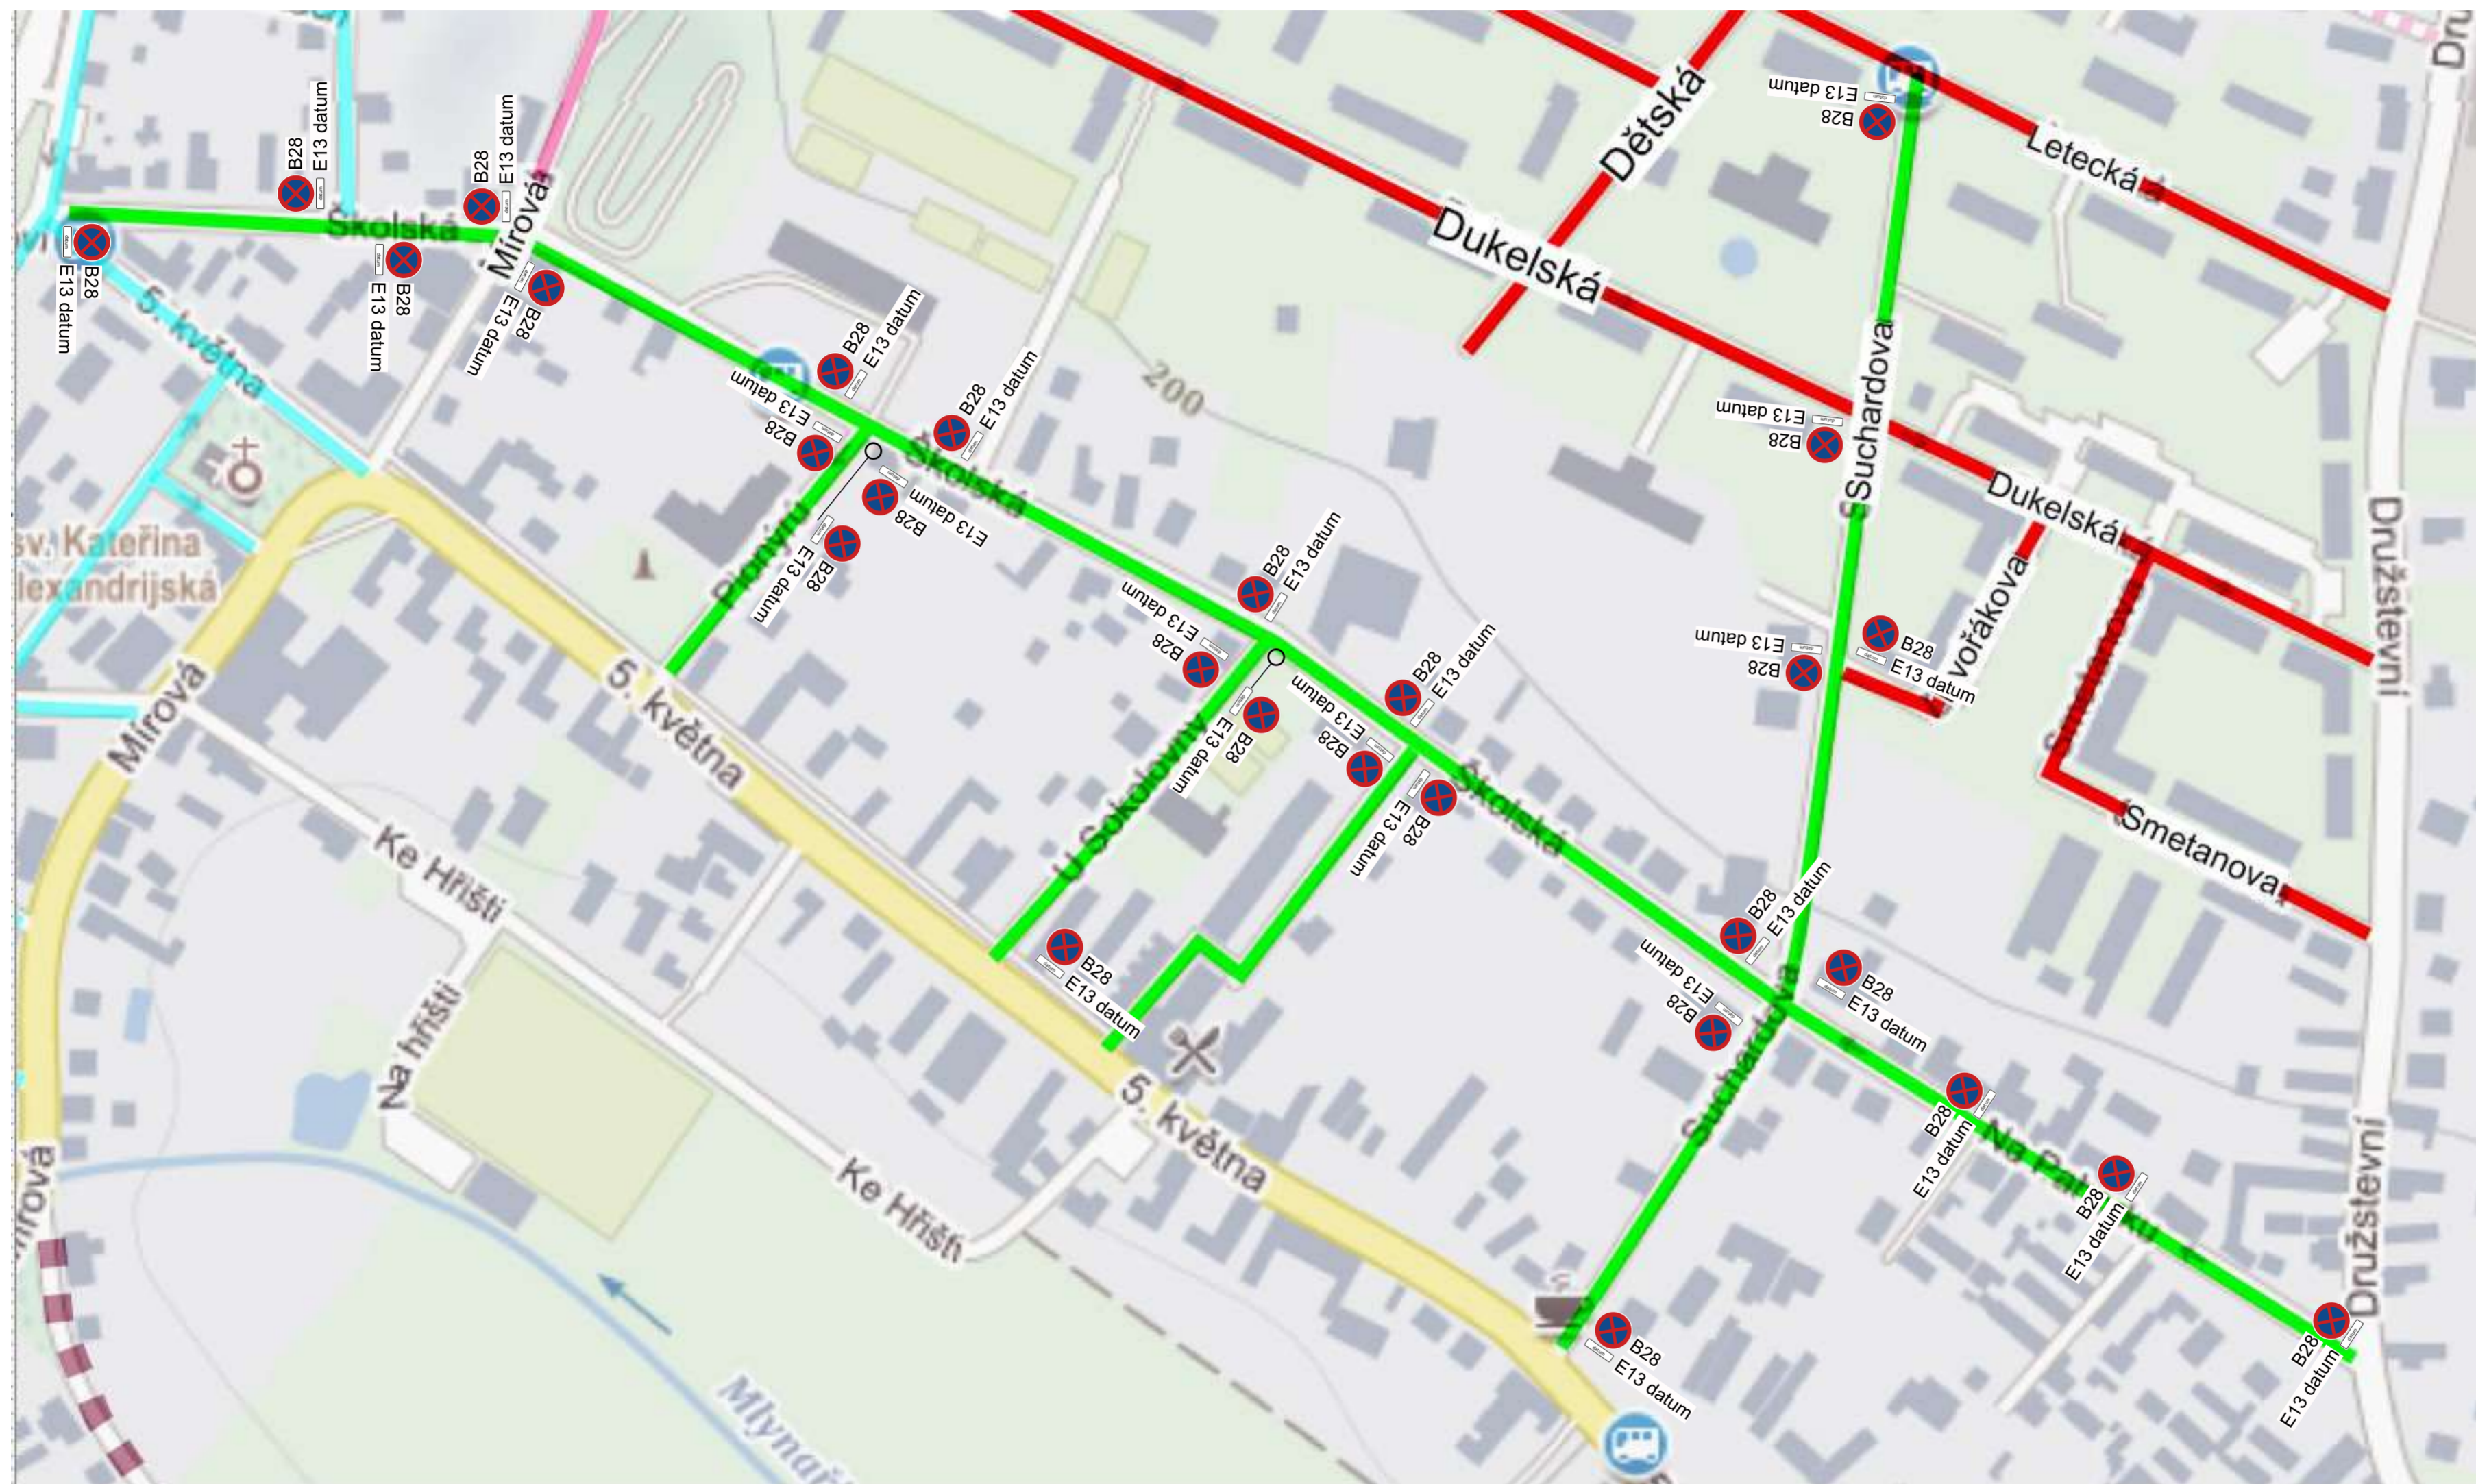

Milovice - blokové čištění 2024

NÁVRH dopravně inženýrského opatření (DIO)

SEDOZ
DOPRAVNÍ ZNAČENÍ

Při umístění dopravního značení musí
být dodrženy podmínky dané
v TP66 - OZNAČENÍ PRACOVNÍCH MÍST
NA POZEMNÍCH KOMUNIKACÍCH III.VYDÁNÍ,
zák.č.361/2000 Sb. v platném znění
a zák.č. 13/1997 Sb. v platném znění.

etapa III.

 B28 - 37ks
BLOKOVÉ
ČIŠTĚNÍ
10.04.2024
07:30 - 15:30

 B28 - 3 ks
BLOKOVÉ
ČIŠTĚNÍ
10.04.2024
07:30 - 15:30

 E8b

BLOKOVÉ ČIŠTĚNÍ MILOVICE

etapa IV.

BLOKOVÉ ČIŠTĚNÍ MILOVICE

etapa V.