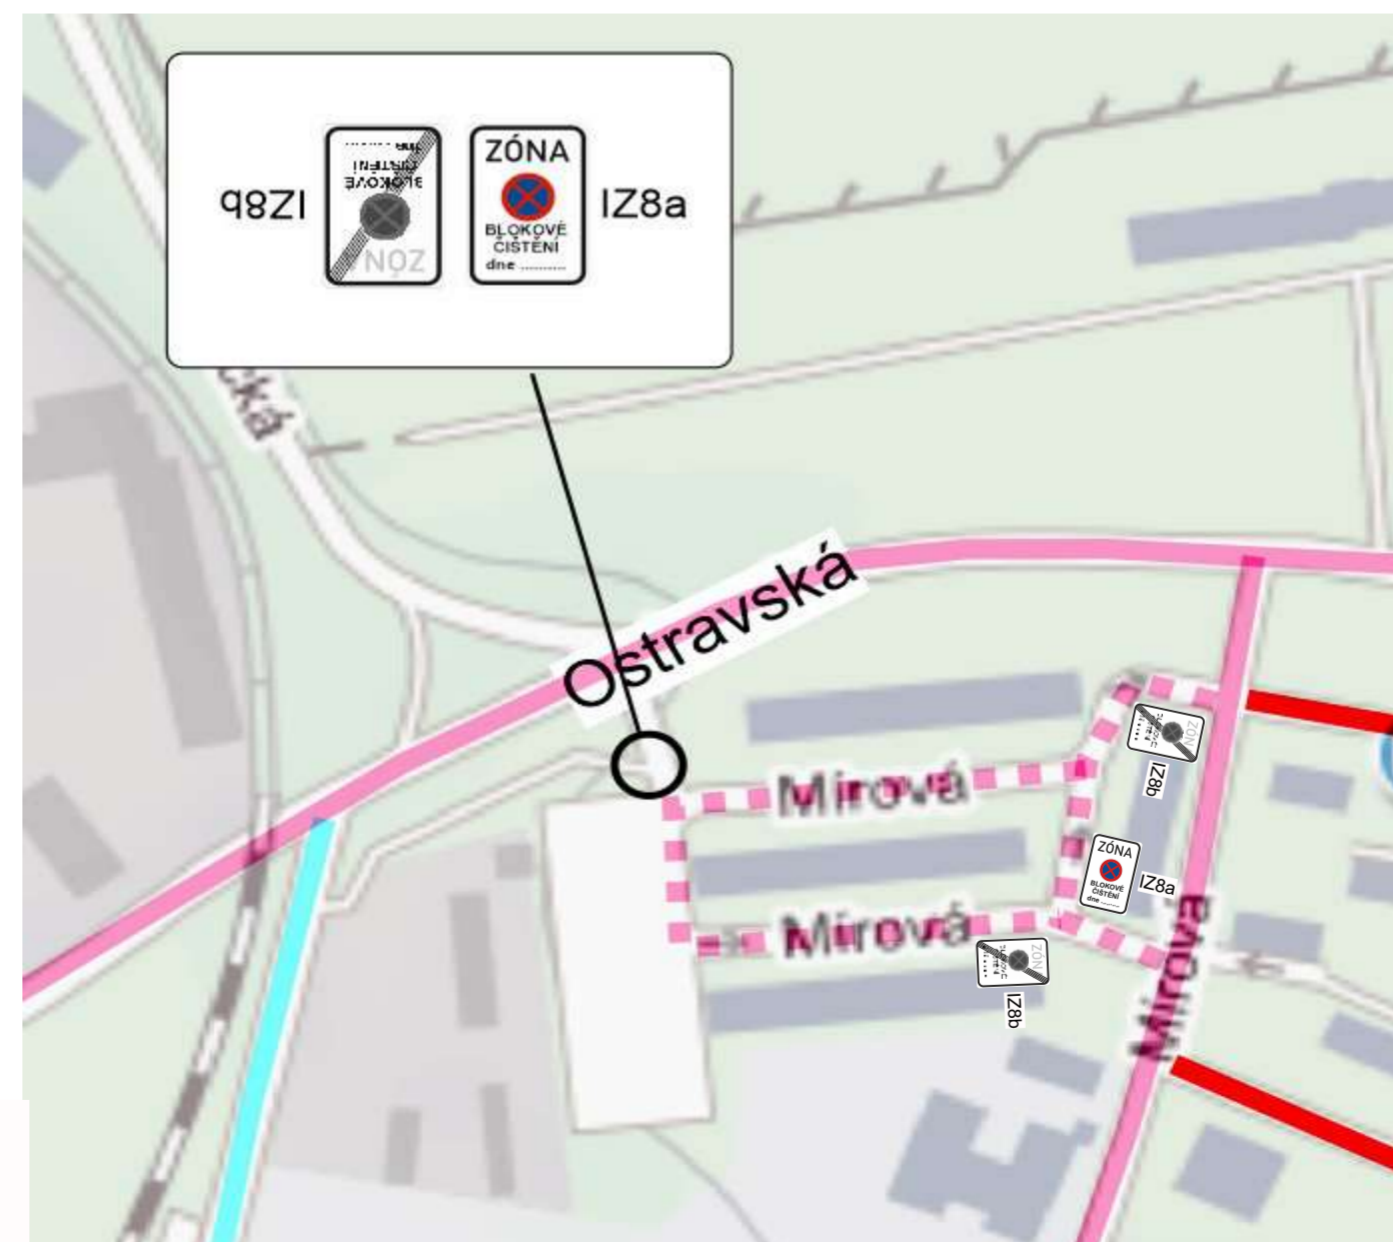

B28 - 47ks
BLOKOVÉ
ČIŠTĚNÍ
15.05.2024
07:30 - 15:30

B28 - 4 ks
BLOKOVÉ
ČIŠTĚNÍ
15.05.2024
07:30 - 15:30