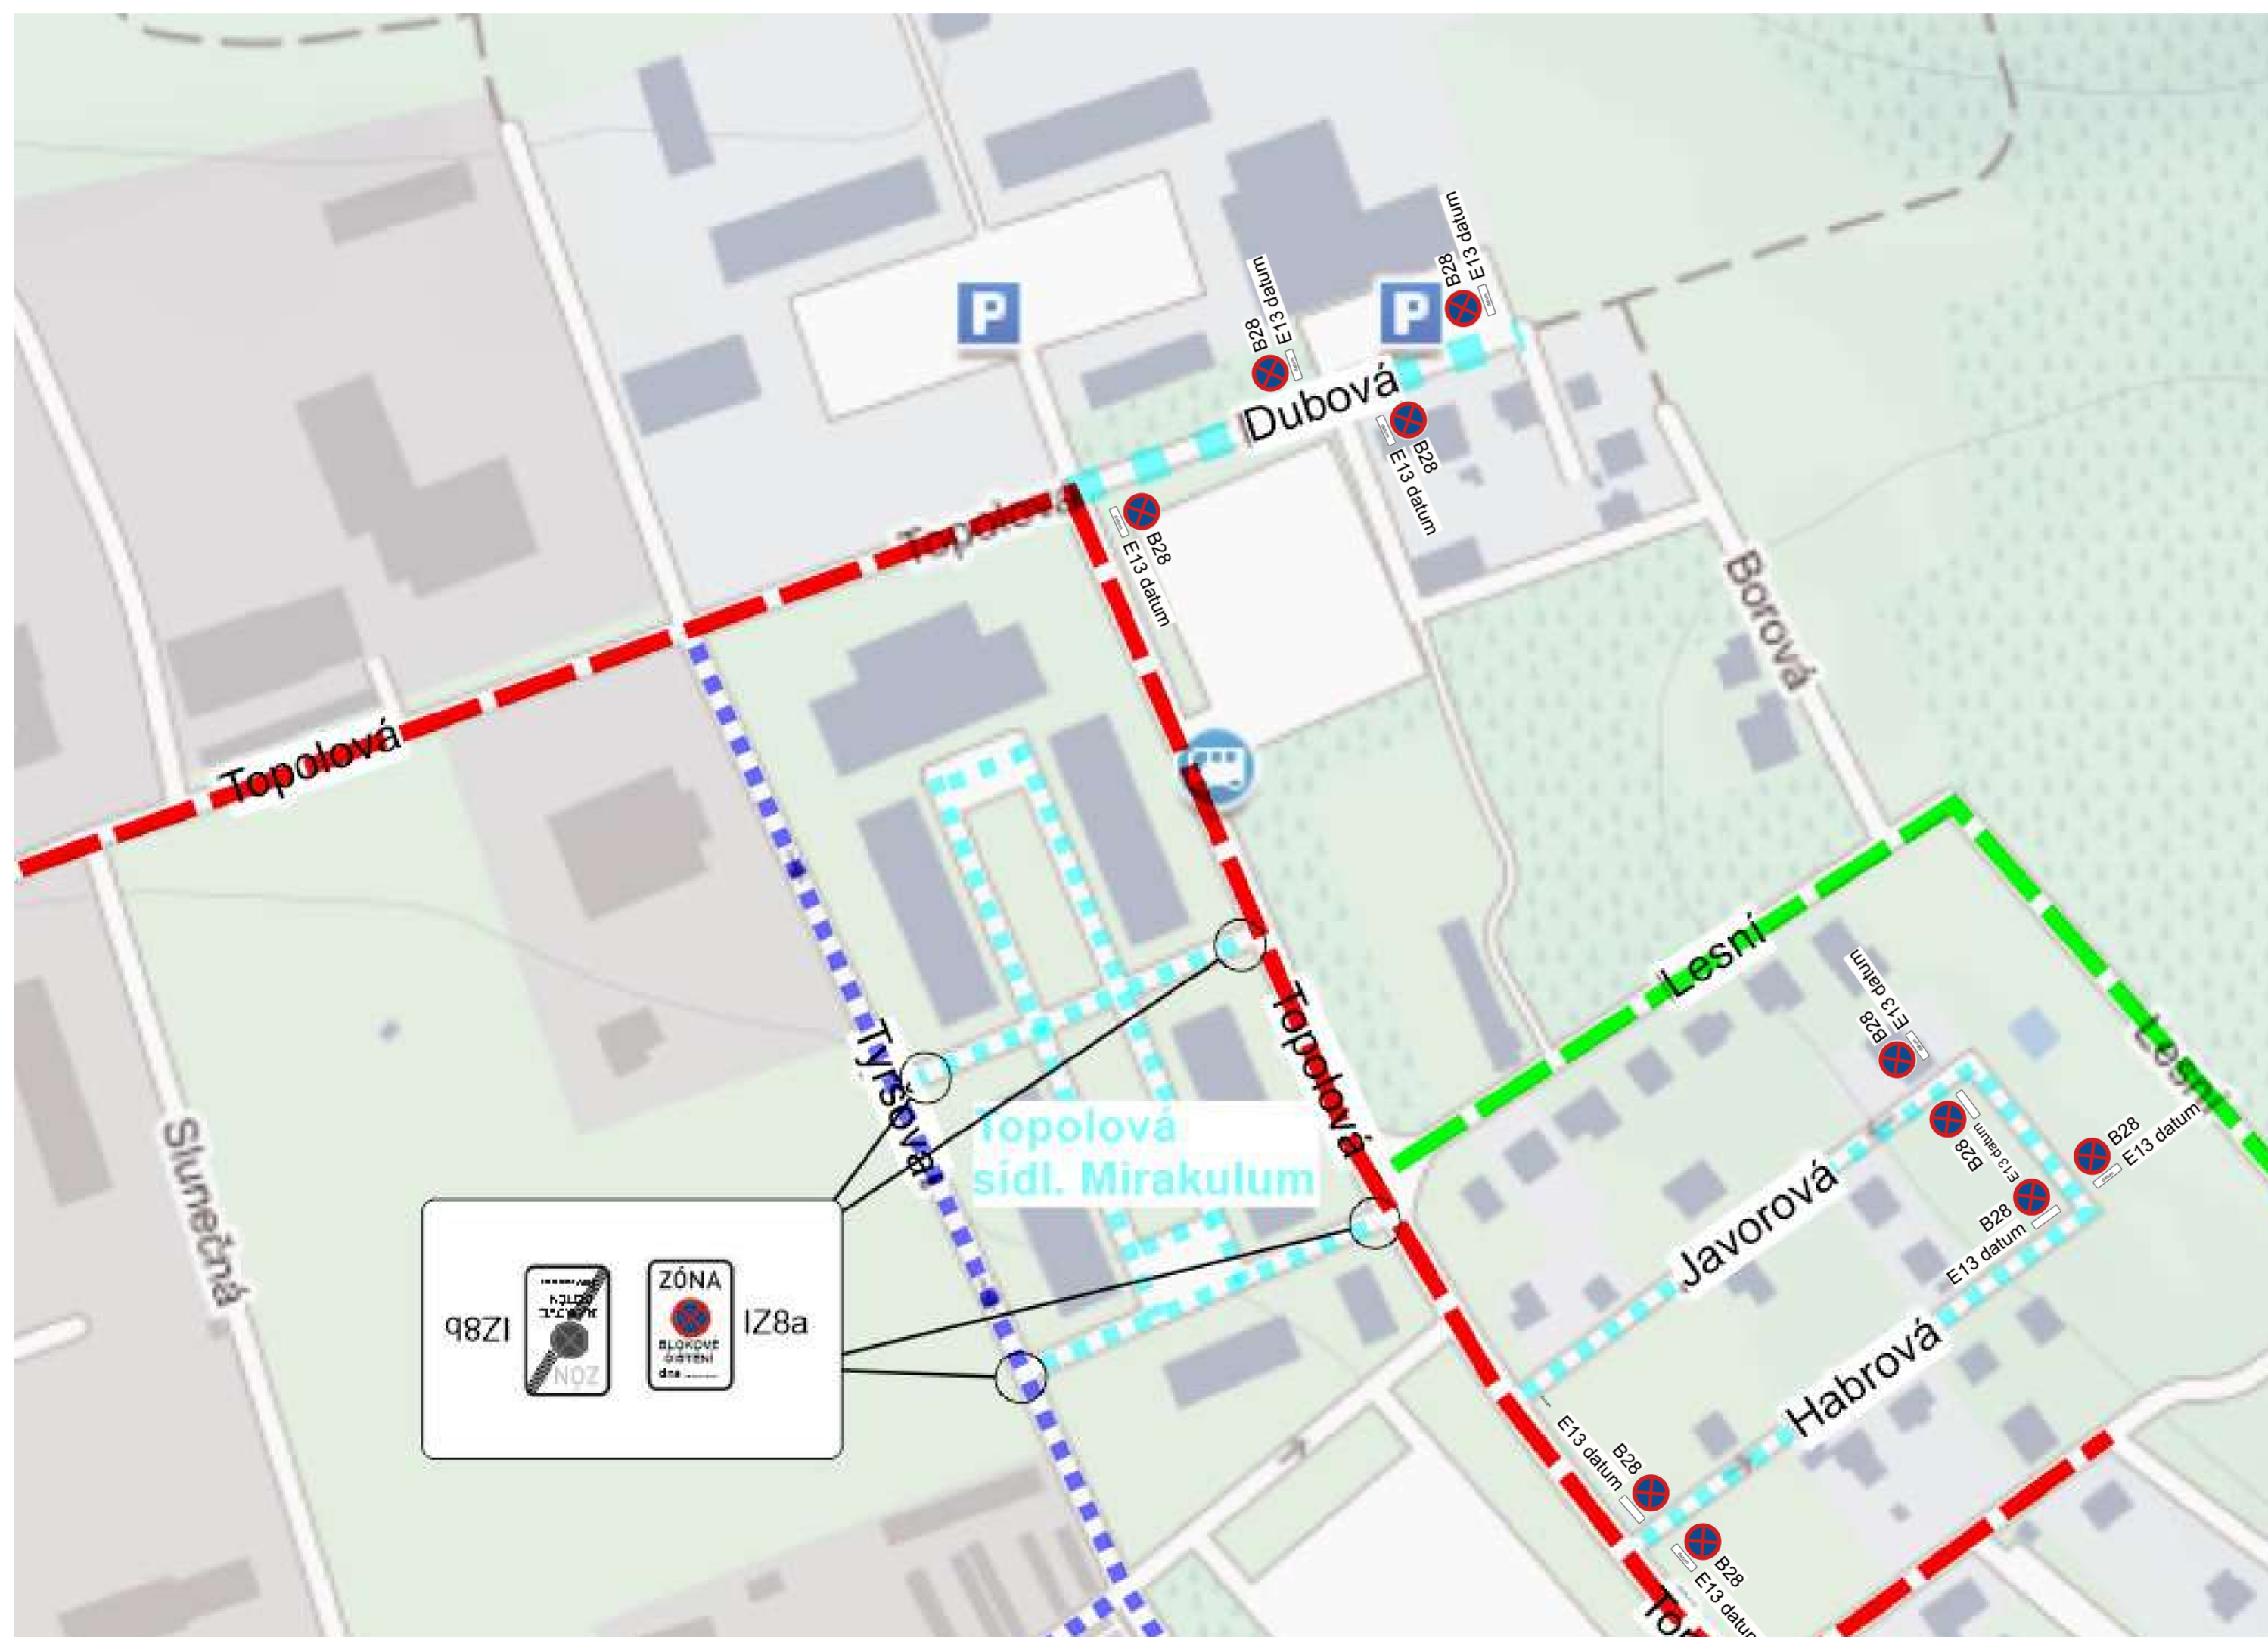

BLOKOVÉ ČIŠTĚNÍ MILOVICE

etapa VIII.

B28 - 10ks
BLOKOVÉ
ČIŠTĚNÍ
24.04.2024
07:30 - 15:30

IZ8a IZ8b