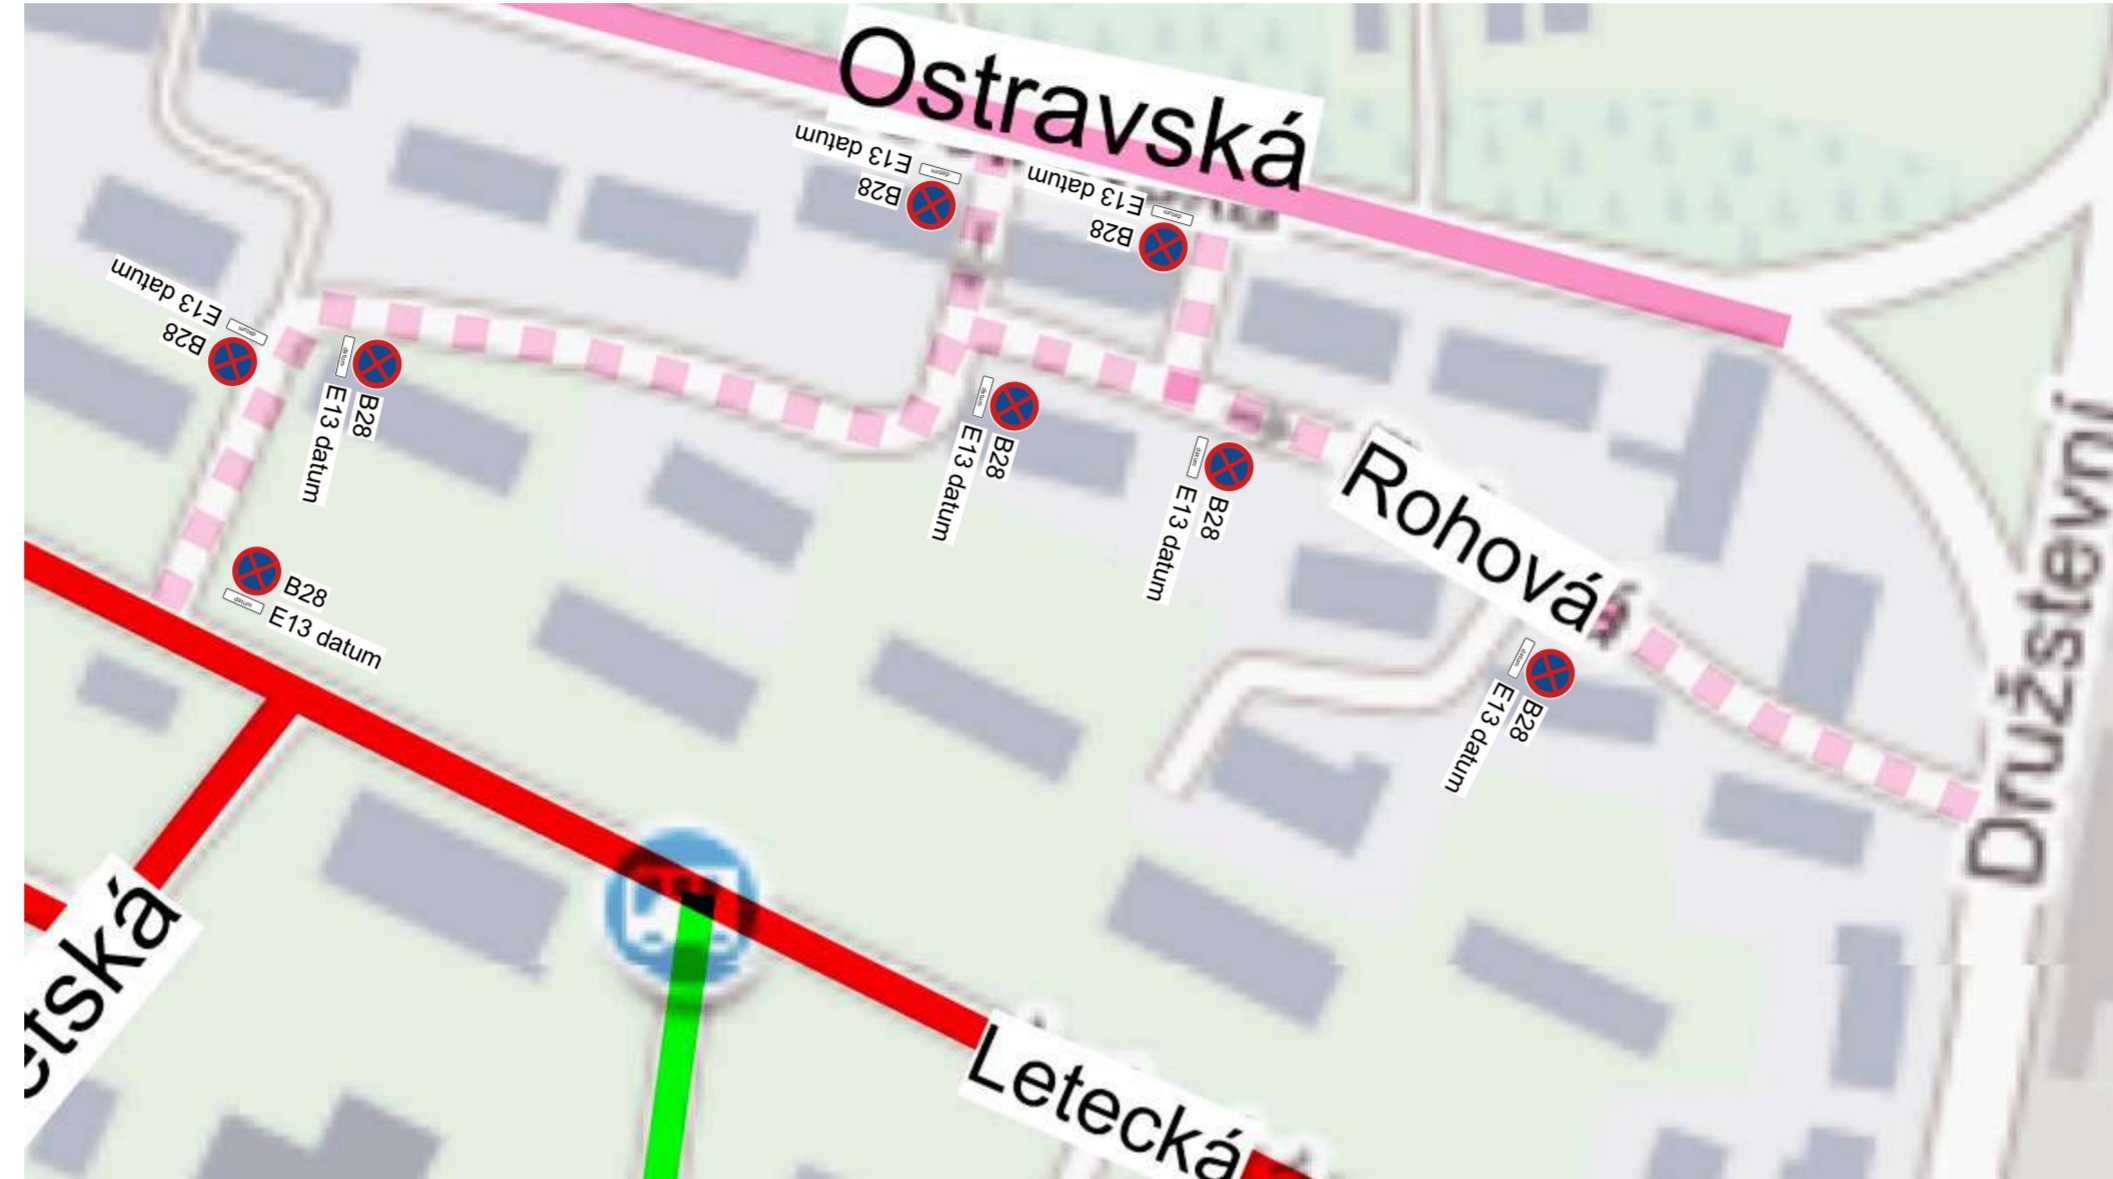

etapa XIII.

BLOKOVÉ ČIŠTĚNÍ MILOVICE