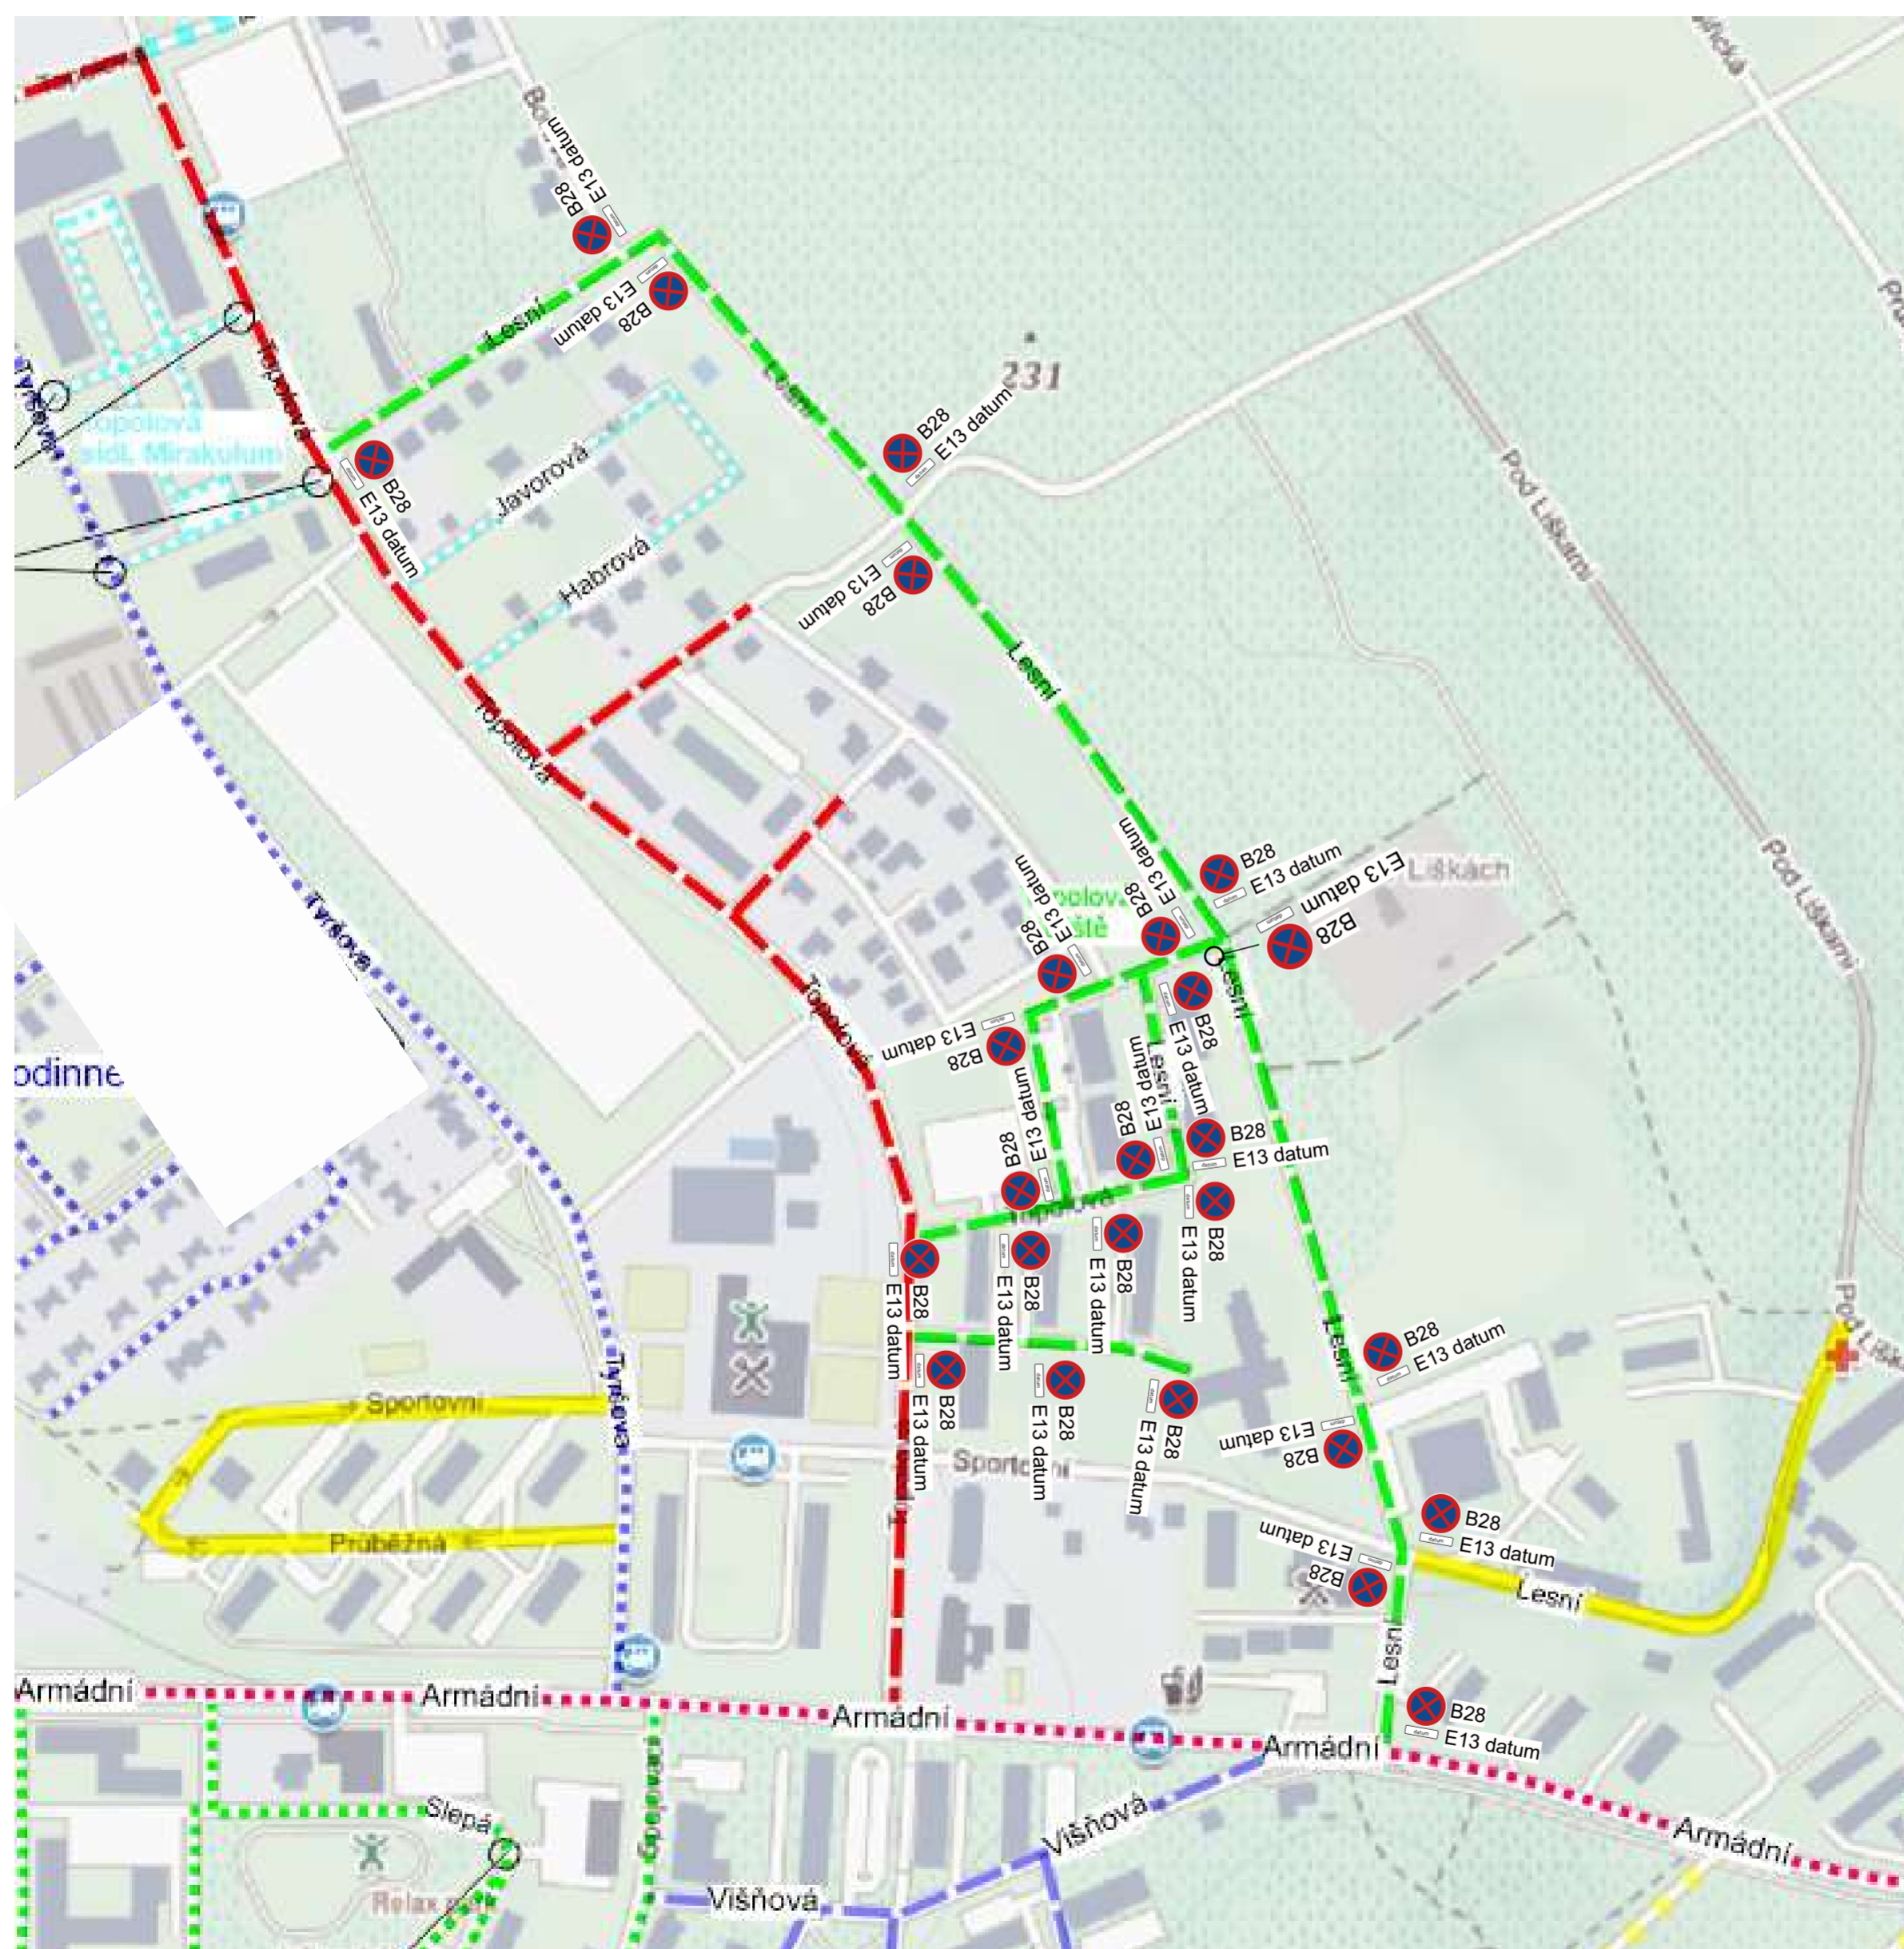

BLOKOVÉ ČIŠTĚNÍ MILOVICE

etapa XIV.

B28 - 26 ks
BLOKOVÉ
ČIŠTĚNÍ
16.05.2024
07:30 - 15:30