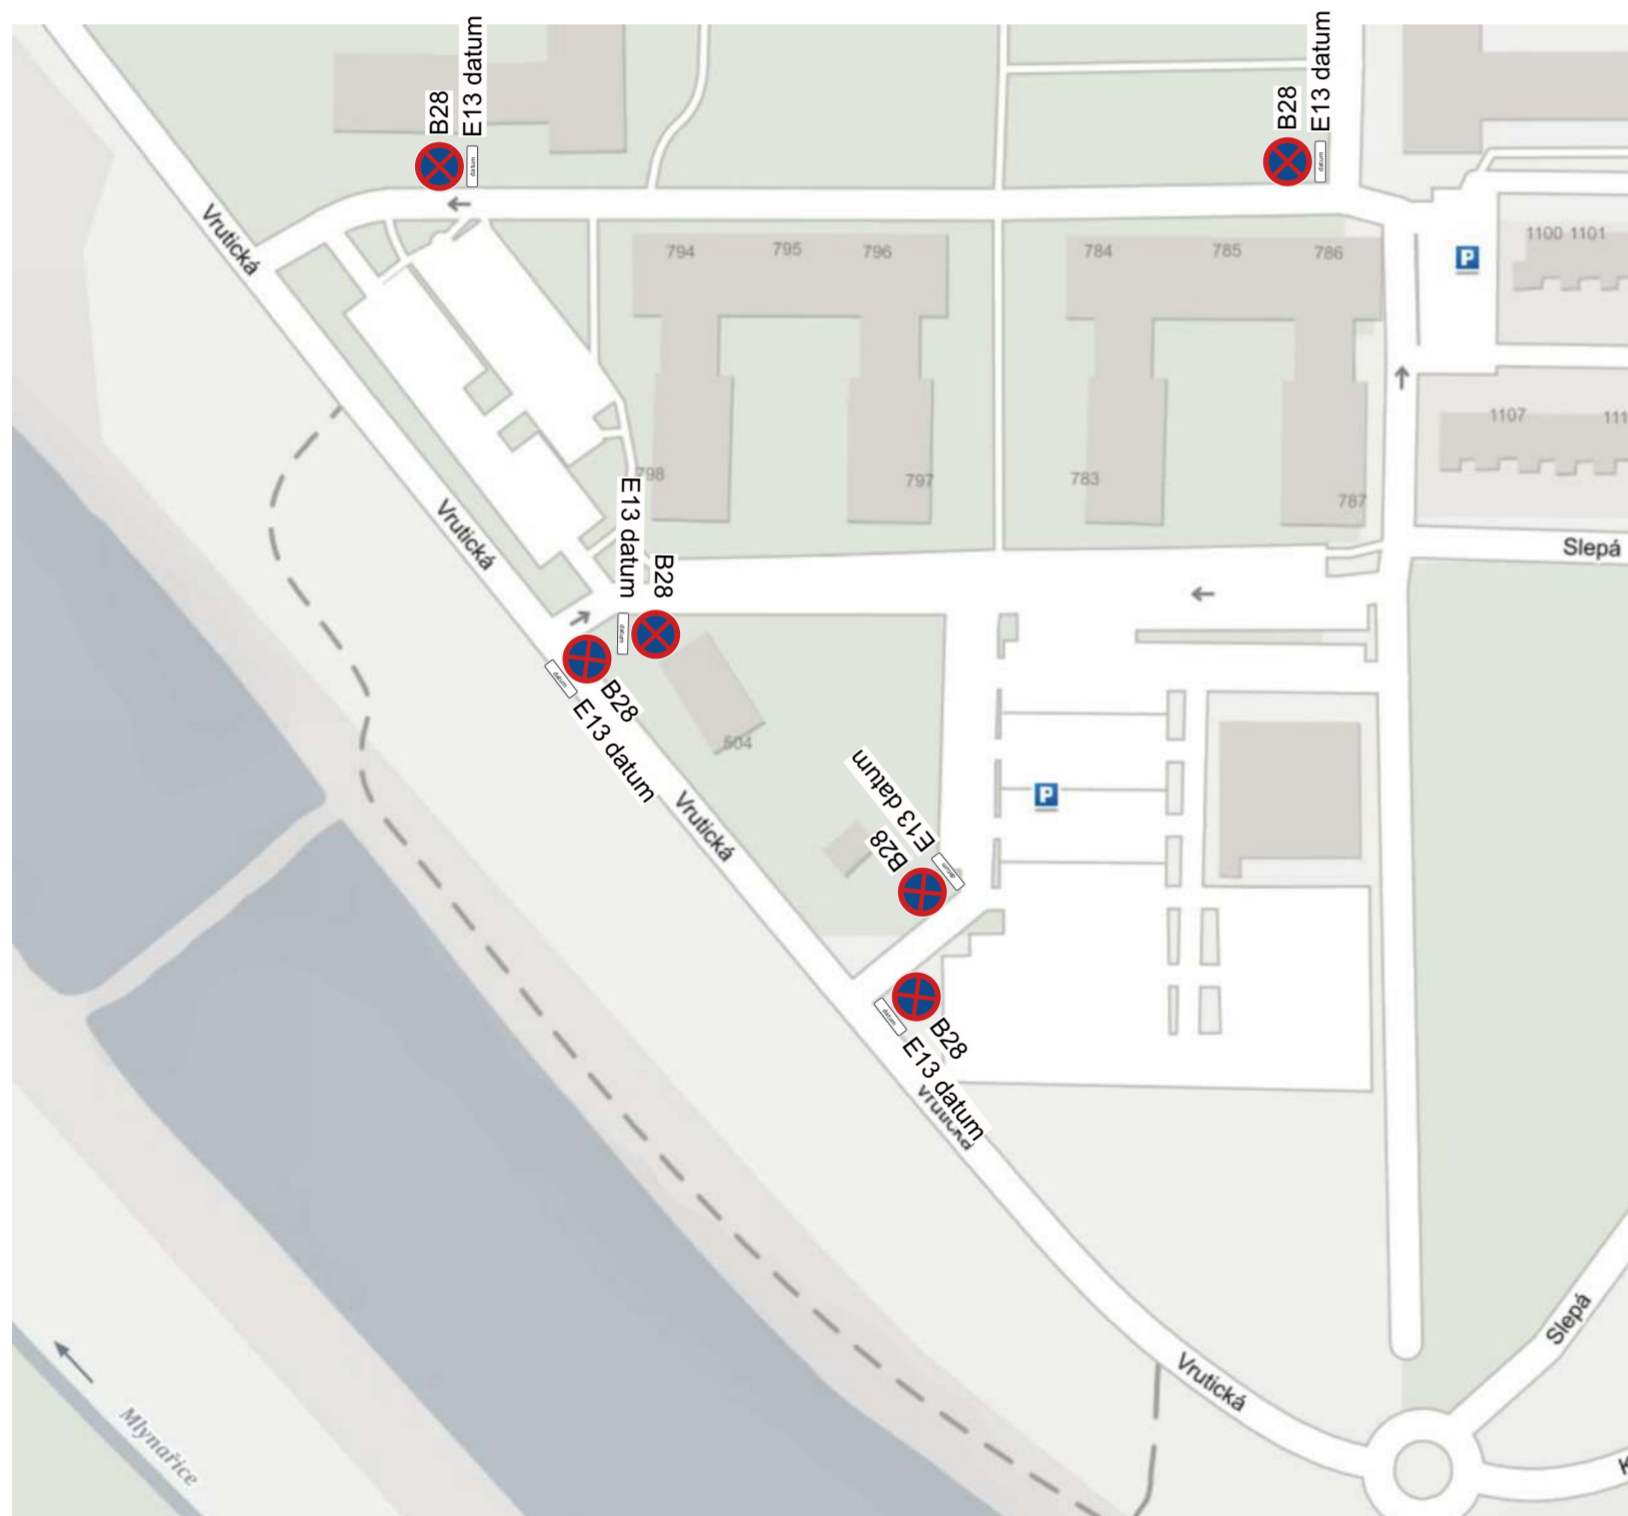

etapa XIV.

 B28 - 26 ks
BLOKOVÉ
ČIŠTĚNÍ
16.05.2024
07:30 - 15:30

BLOKOVÉ ČIŠTĚNÍ MILOVICE

etapa XV.

 B28 - 22 ks
BLOKOVÉ
ČIŠTĚNÍ
17.05.2024
07:30 - 15:30

BLOKOVÉ ČIŠTĚNÍ MILOVICE

etapa XVI.

B28 - 40 ks
BLOKOVÉ
ČIŠTĚNÍ
23.05.2024
07:30 - 15:30

BLOKOVÉ ČIŠTĚNÍ MILOVICE

etapa XVII.

 B28 - 26 ks
BLOKOVÉ
ČIŠTĚNÍ
24.05.2024
07:30 - 15:30

BLOKOVÉ ČIŠTĚNÍ MILOVICE

etapa XVIII.

 B28 - 36 ks
 BLOKOVÉ
ČIŠTĚNÍ
27.05.2024
07:30 - 15:30

etapa XIX.

IZ8a