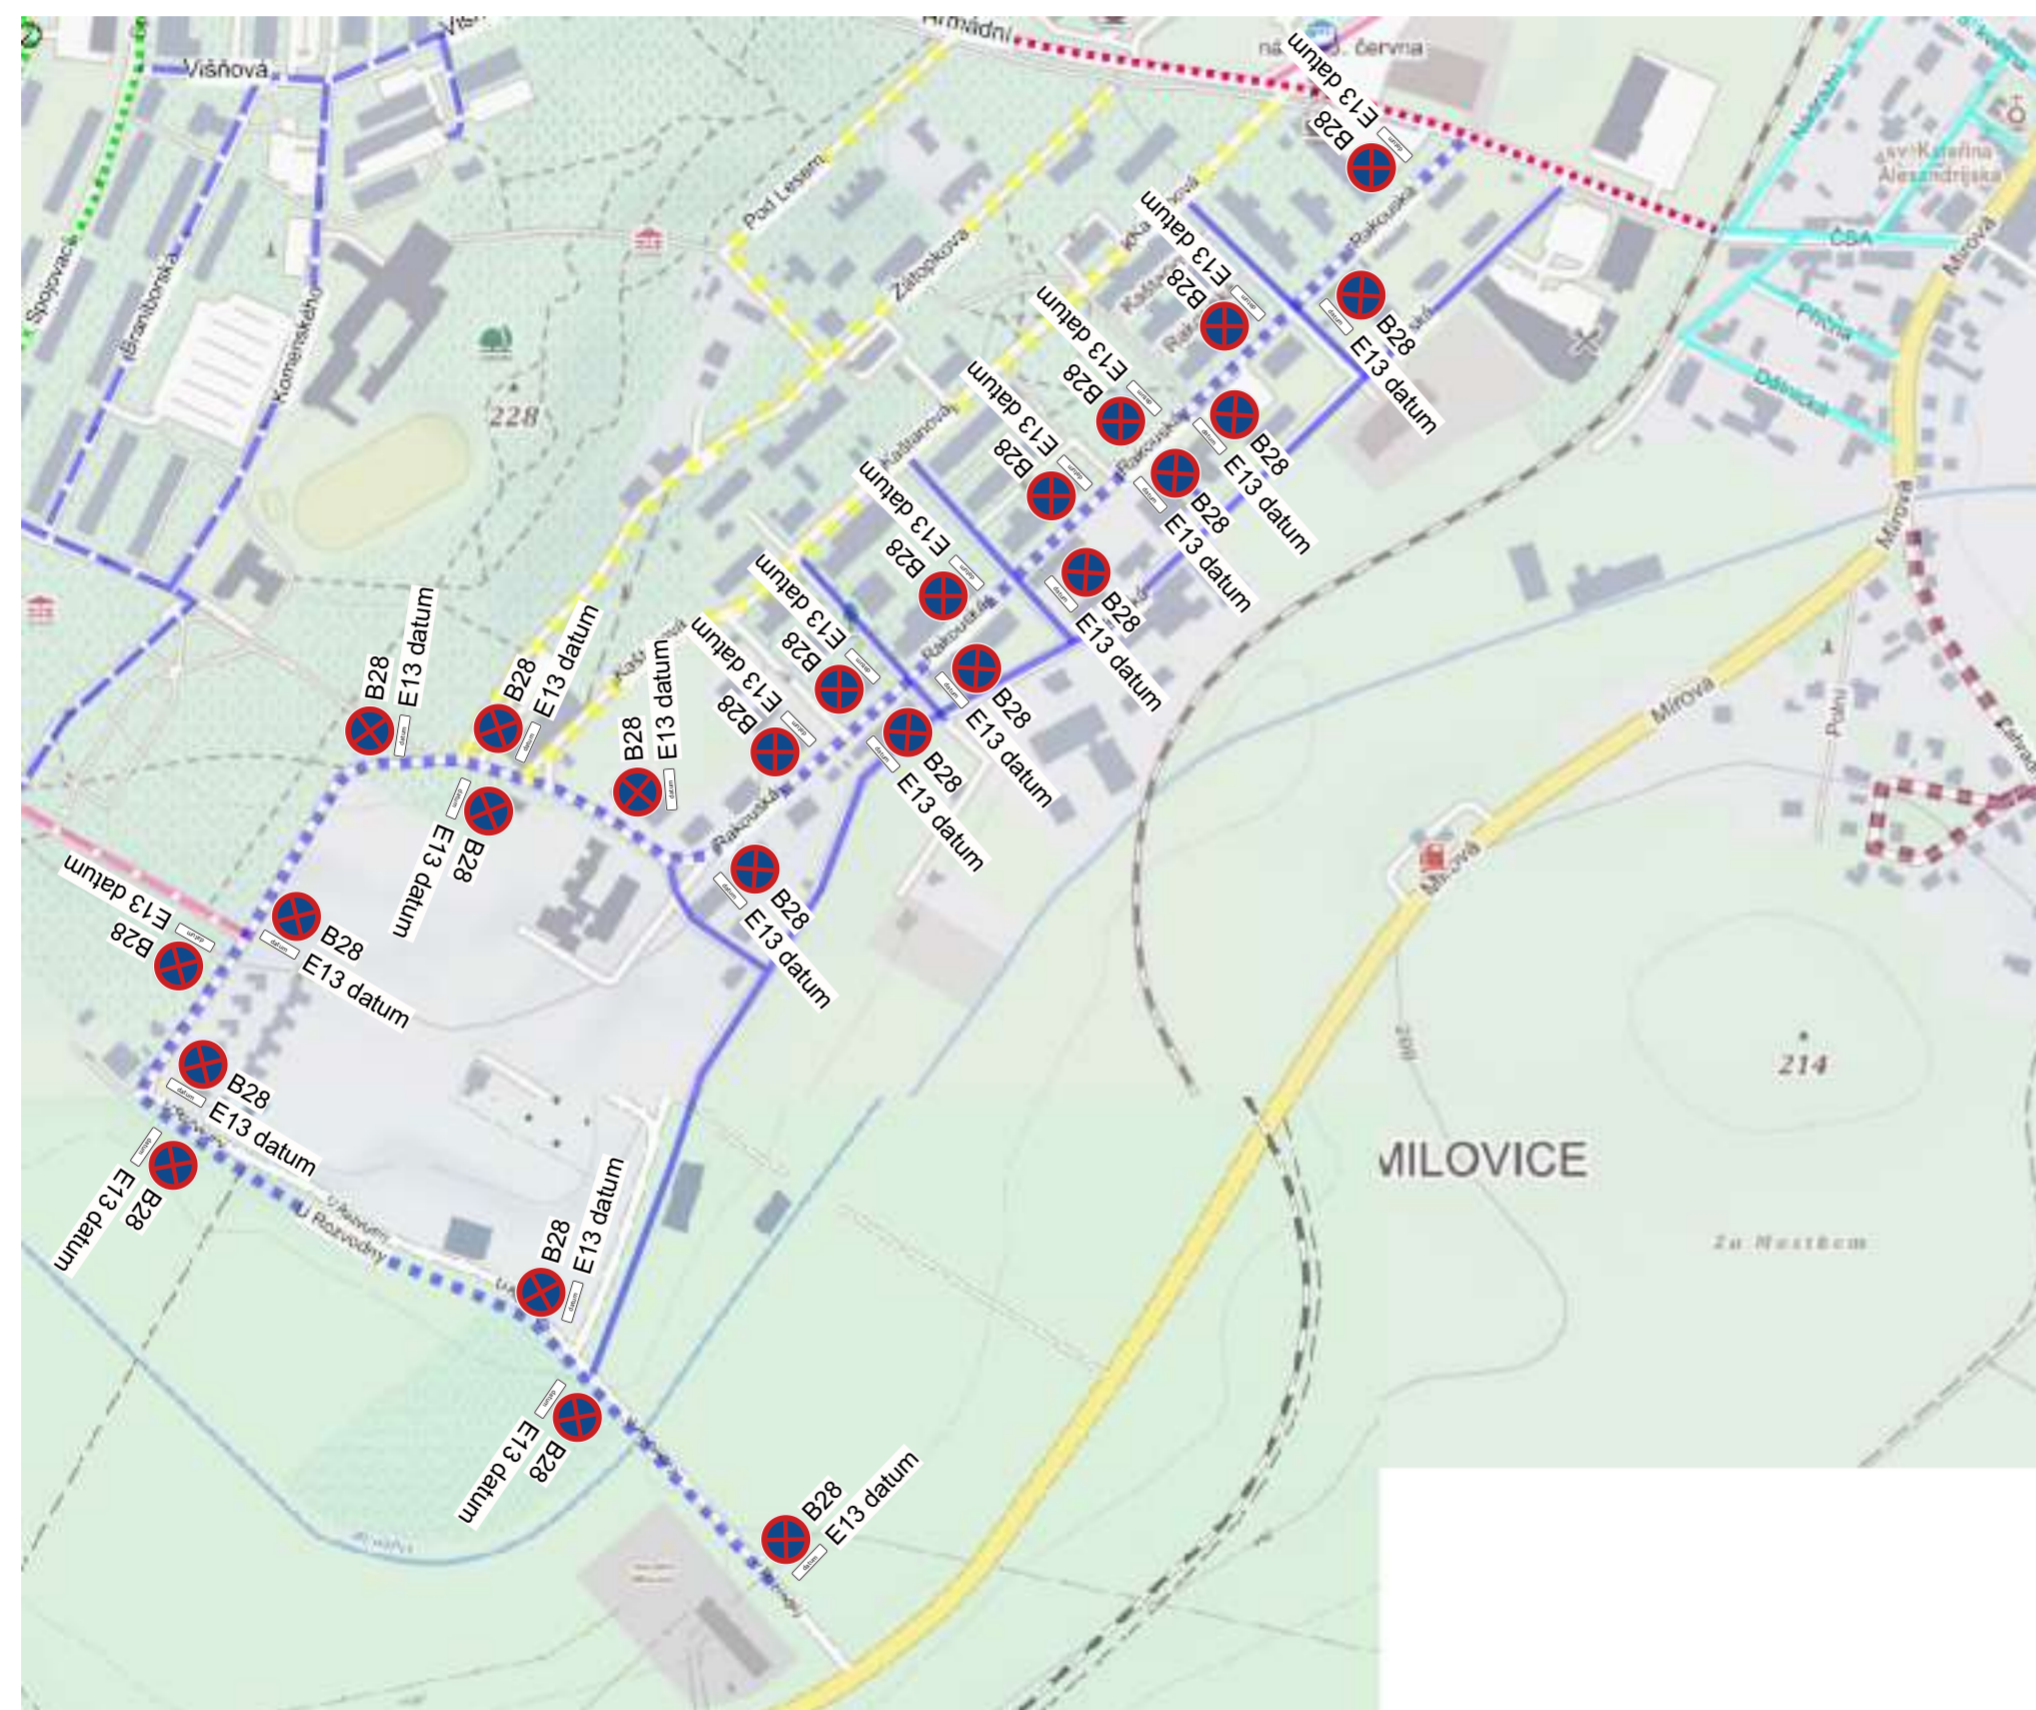

Milovice - blokové čištění 2024

NÁVRH dopravně inženýrského opatření (DIO)

SEDOZ
DOPRAVNÍ ZNAČENÍ

Při umístění dopravního značení musí
být dodrženy podmínky dané
v TP66 - OZNAČENÍ PRACOVNÍCH MÍST
NA POZEMNÍCH KOMUNIKACÍCH III.VYDÁNÍ,
zák.č.361/2000 Sb. v platném znění
a zák.č. 13/1997 Sb. v platném znění.

 B28 - 36ks
BLOKOVÉ
ČIŠTĚNÍ
19.04.2024
07:30 - 15:30

BLOKOVÉ ČIŠTĚNÍ MILOVICE

etapa VIII.

 B28 - 10ks
BLOKOVÉ
ČIŠTĚNÍ
24.04.2024
07:30 - 15:30

 IZ8a  IZ8b

BLOKOVÉ ČIŠTĚNÍ MILOVICE

etapa IX.

B28 - 25 ks
BLOKOVÉ
ČIŠTĚNÍ
25.04.2024
07:30 - 15:30

BLOKOVÉ ČIŠTĚNÍ MILOVICE

etapa X.

 B28 - 30 ks
BLOKOVÉ
ČIŠTĚNÍ
26.04.2024
07:30 - 15:30

BLOKOVÉ ČIŠTĚNÍ MILOVICE

etapa XI.

 B28 - 46 ks
BLOKOVÉ
ČIŠTĚNÍ
02.05.2024
07:30 - 15:30

BLOKOVÉ ČIŠTĚNÍ MILOVICE

etapa XII.