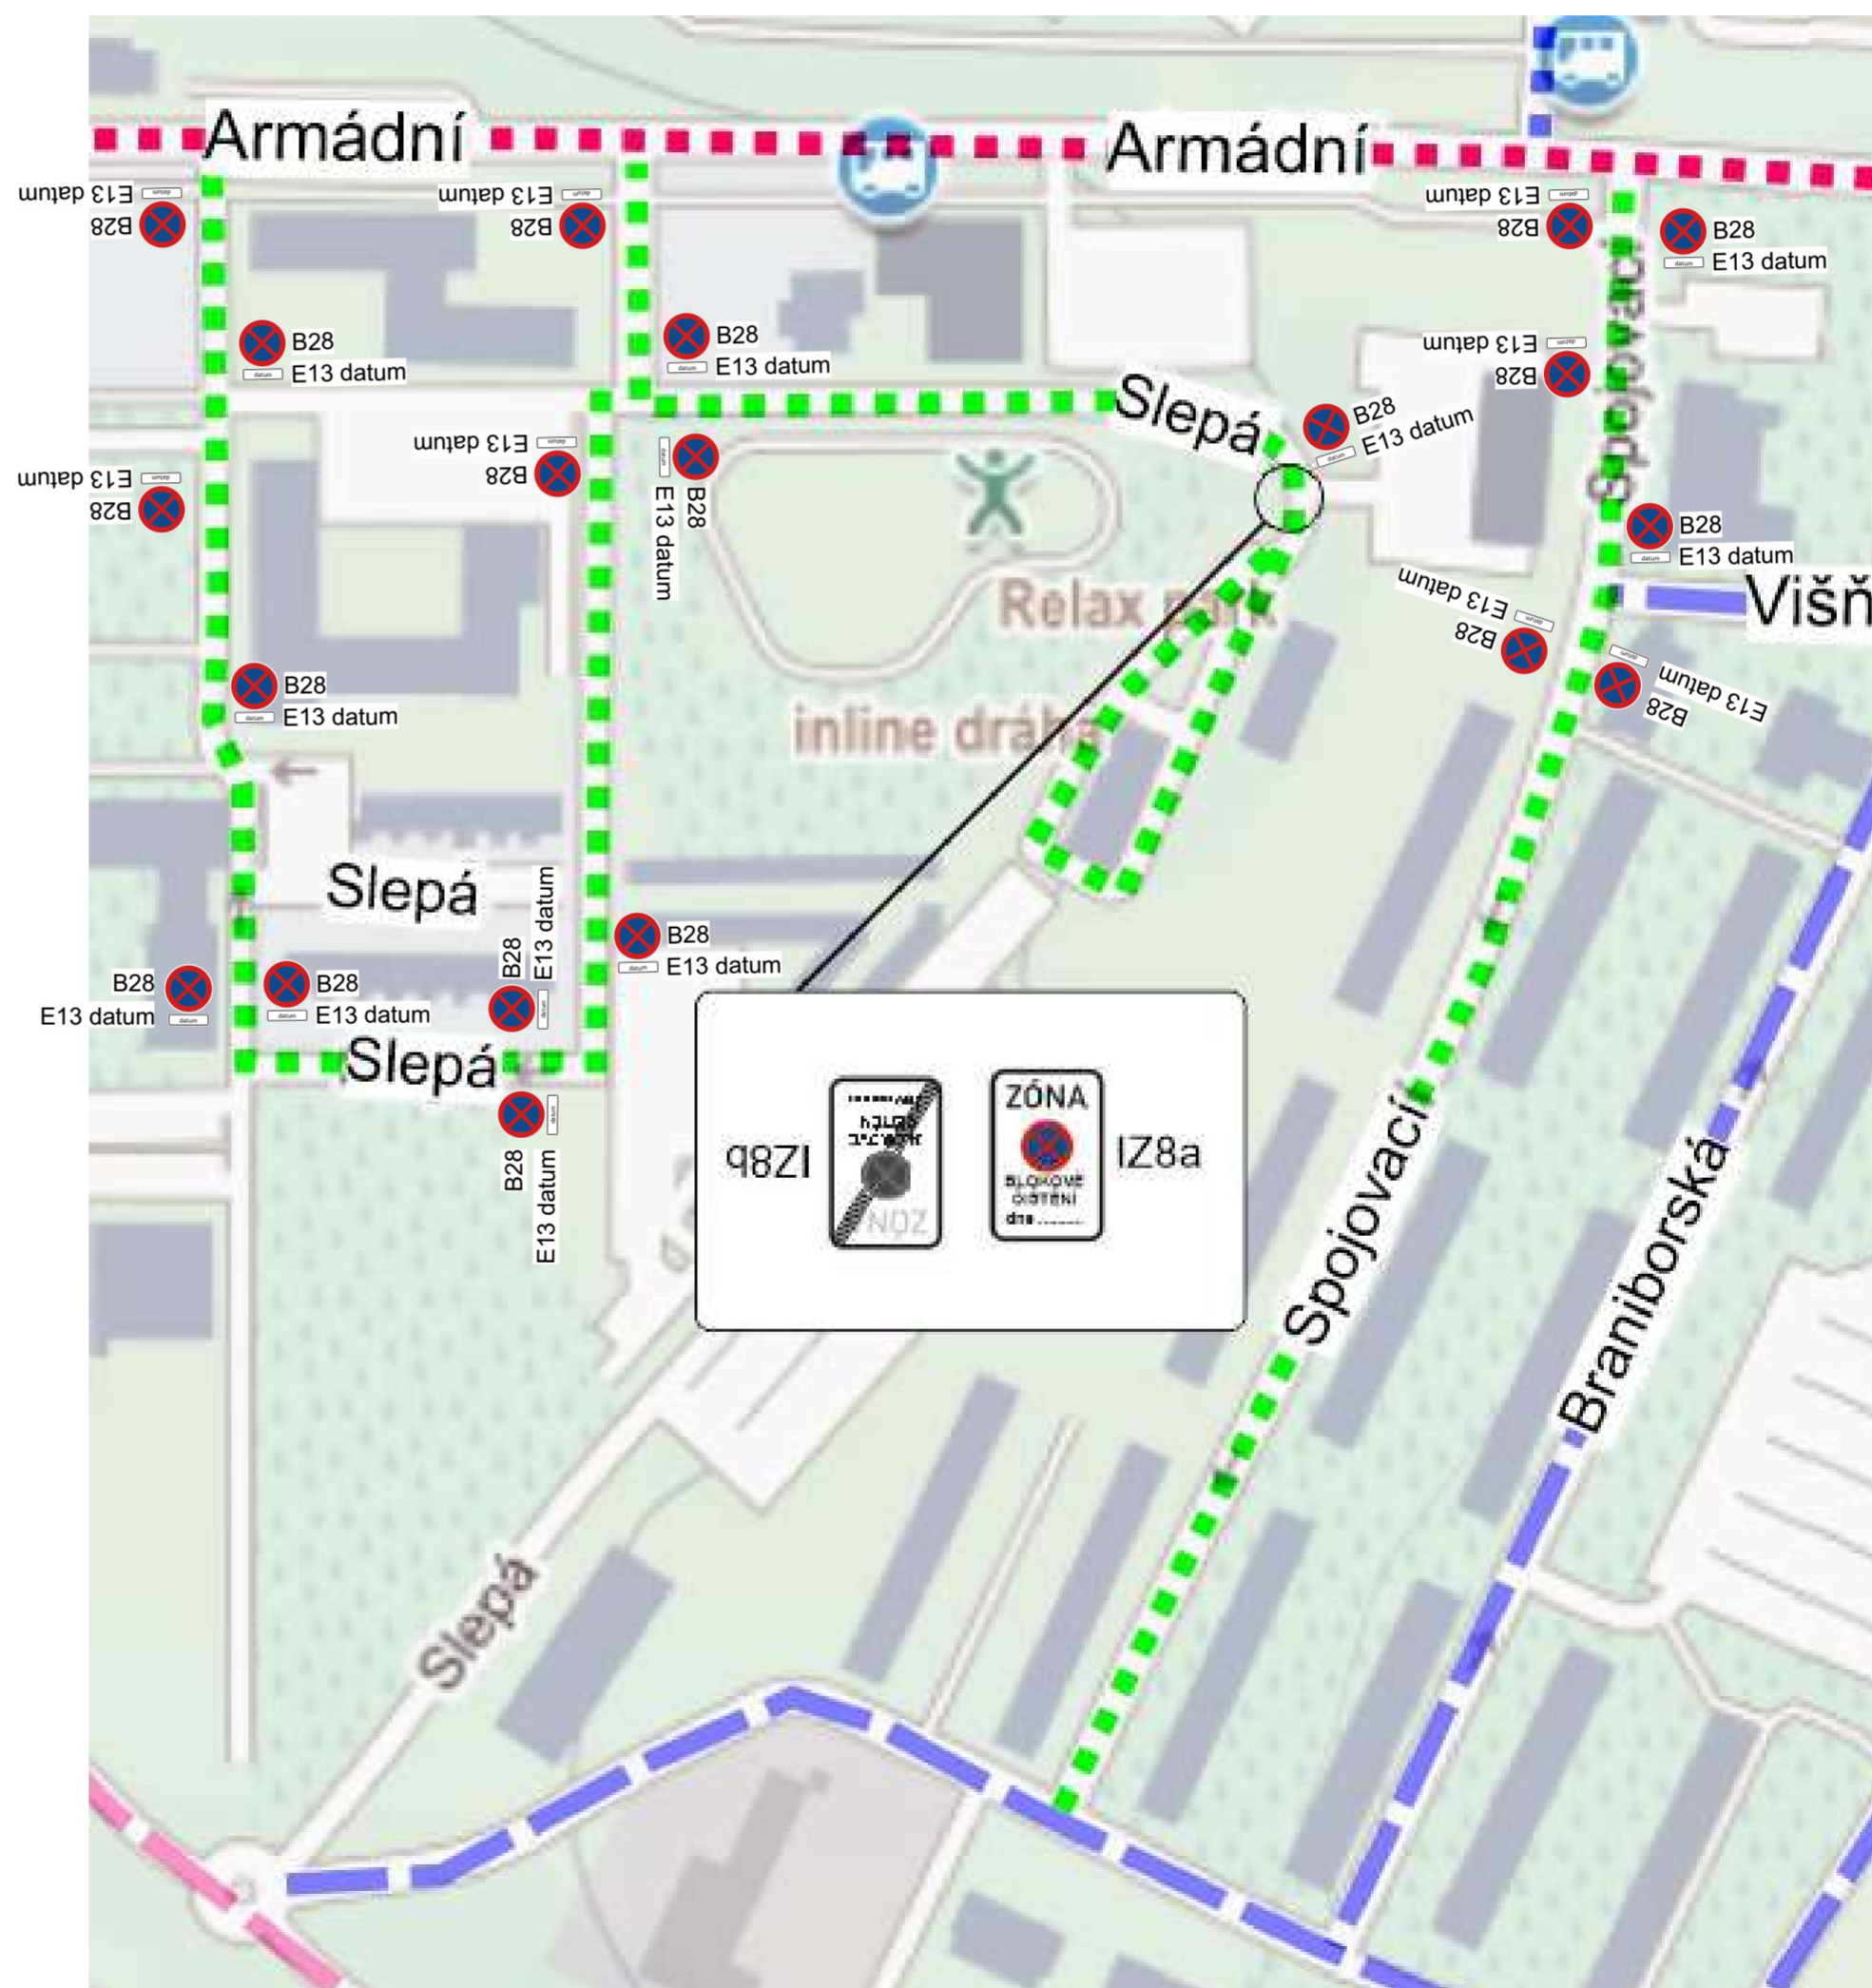

BLOKOVÉ ČIŠTĚNÍ MILOVICE

etapa XVII.

B28 - 26 ks
BLOKOVÉ
ČIŠTĚNÍ
24.05.2024
07:30 - 15:30