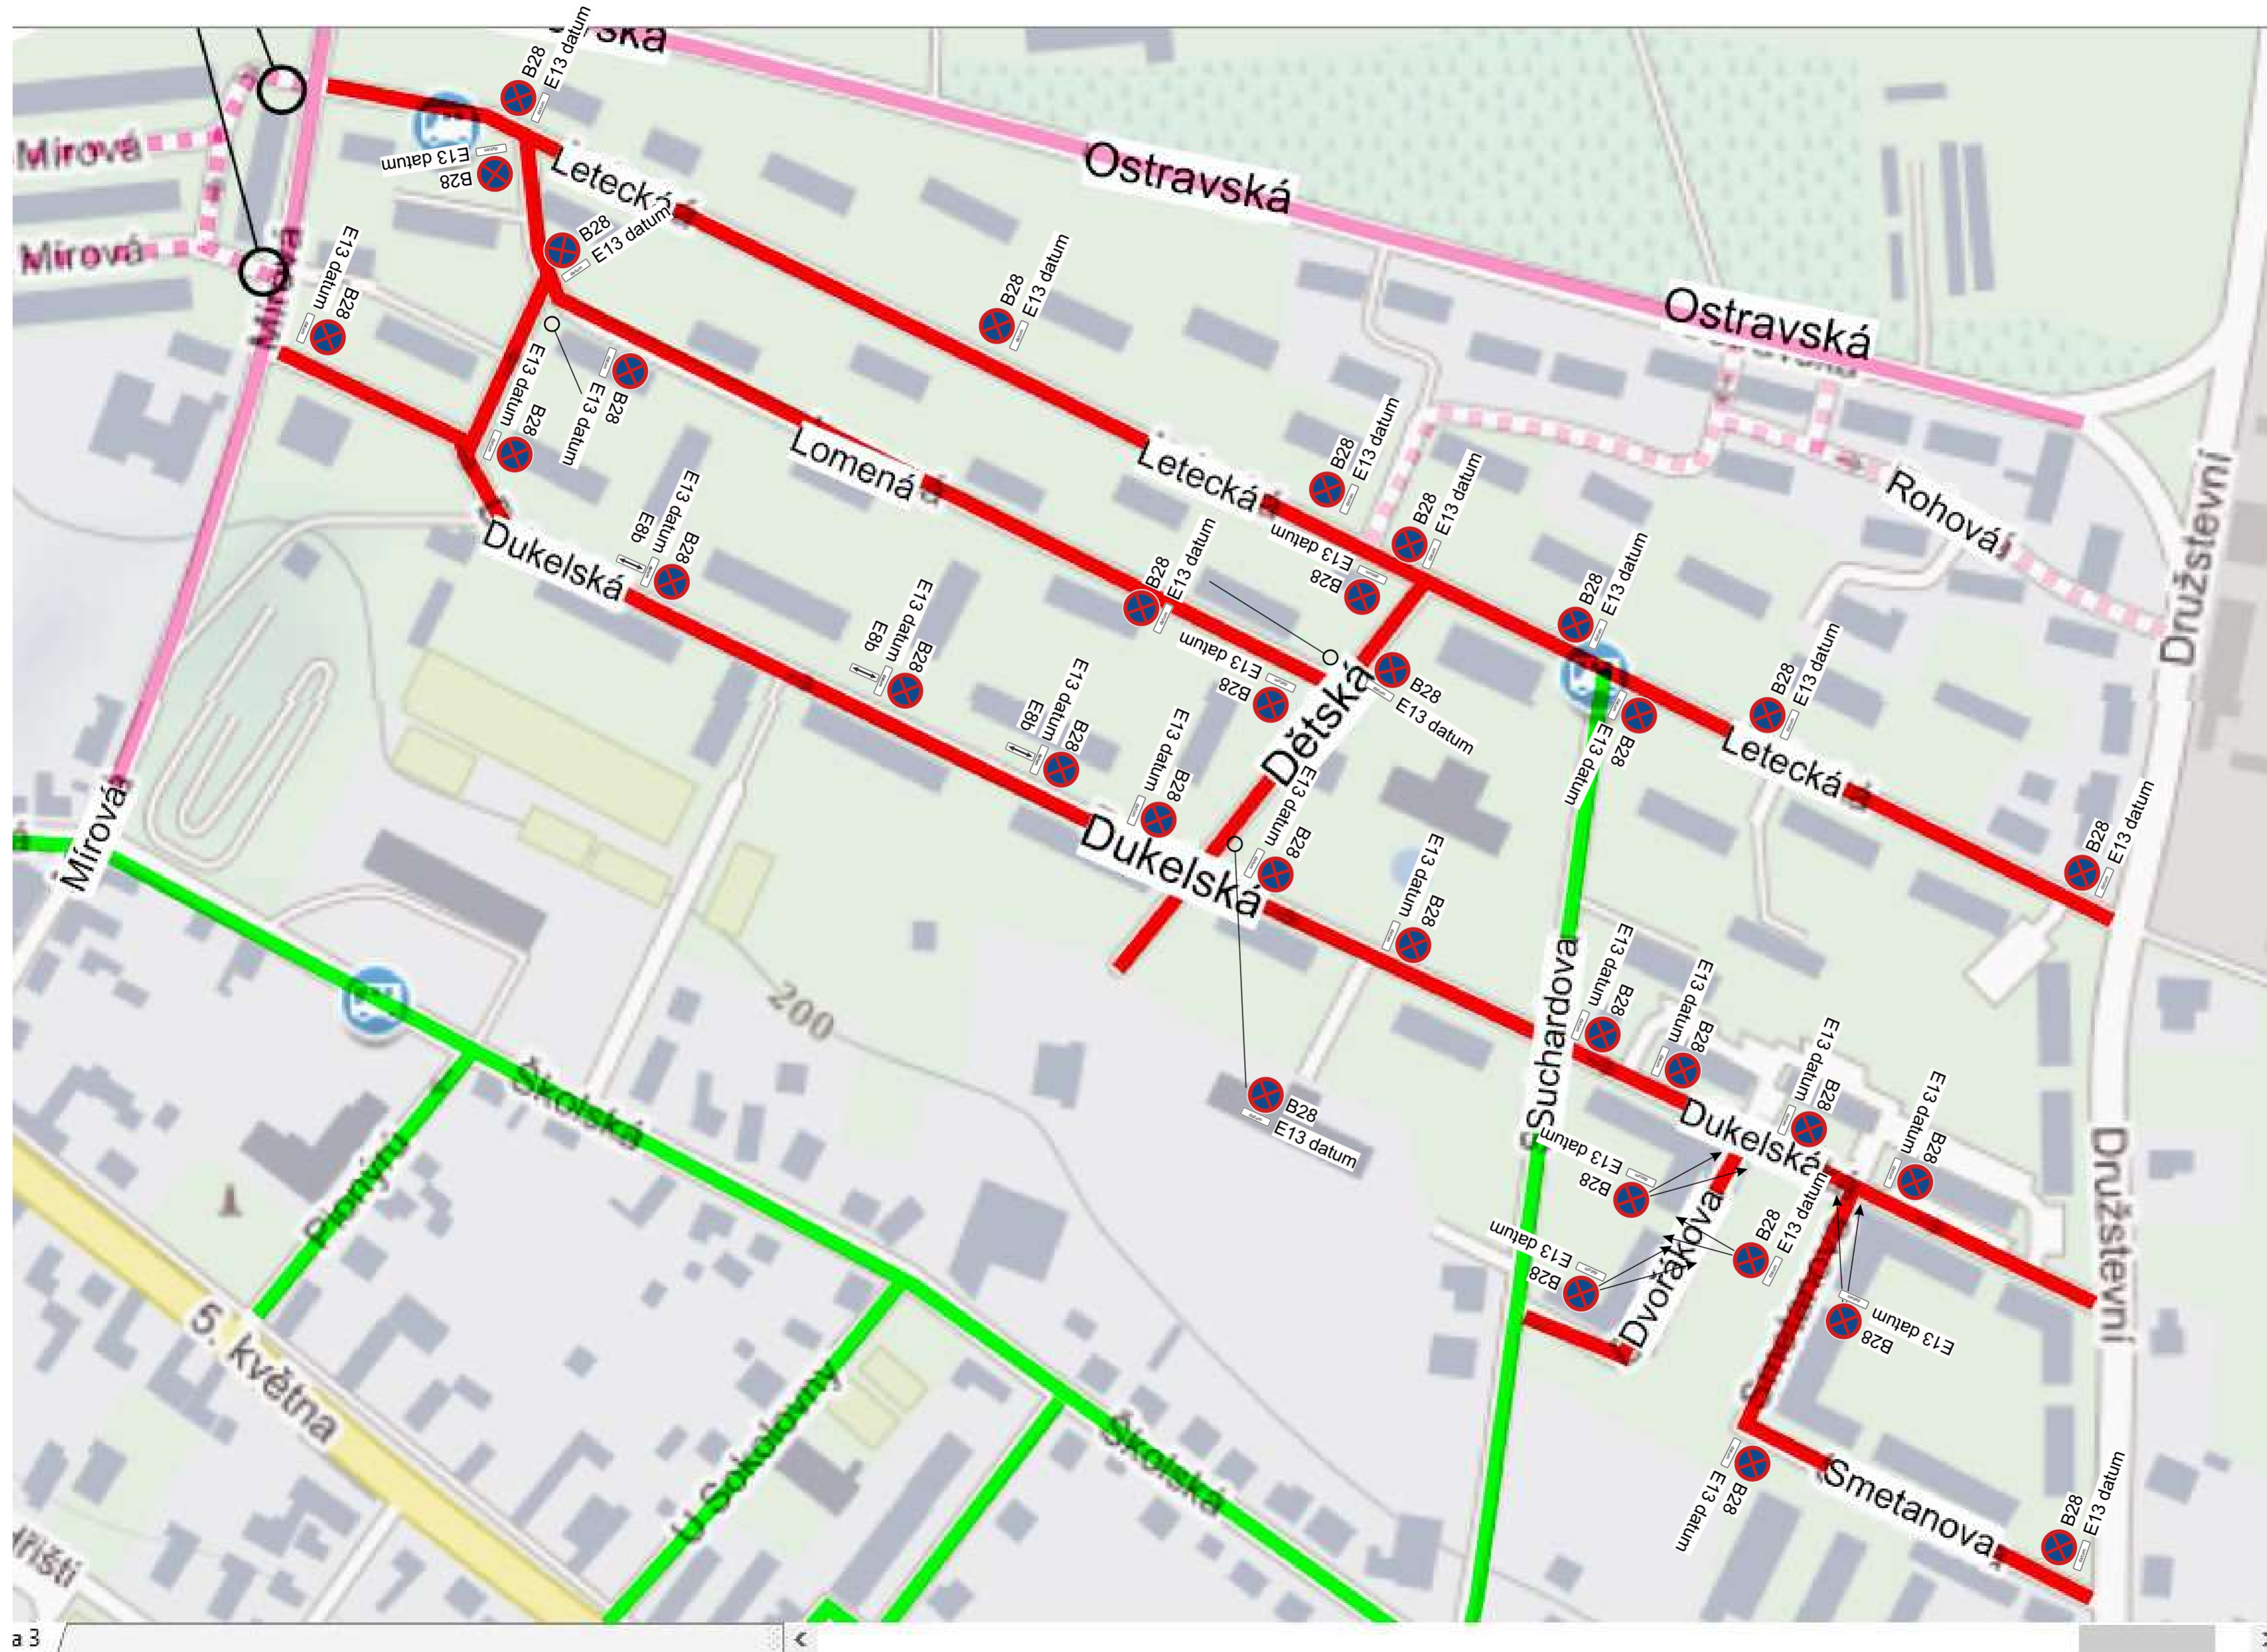

BLOKOVÉ ČIŠTĚNÍ MILOVICE

etapa III.

B28 - 37ks
BLOKOVÉ
ČIŠTĚNÍ
10.04.2024
07:30 - 15:30

B28 - 3 ks
BLOKOVÉ
ČIŠTĚNÍ
10.04.2024
07:30 - 15:30

E8b