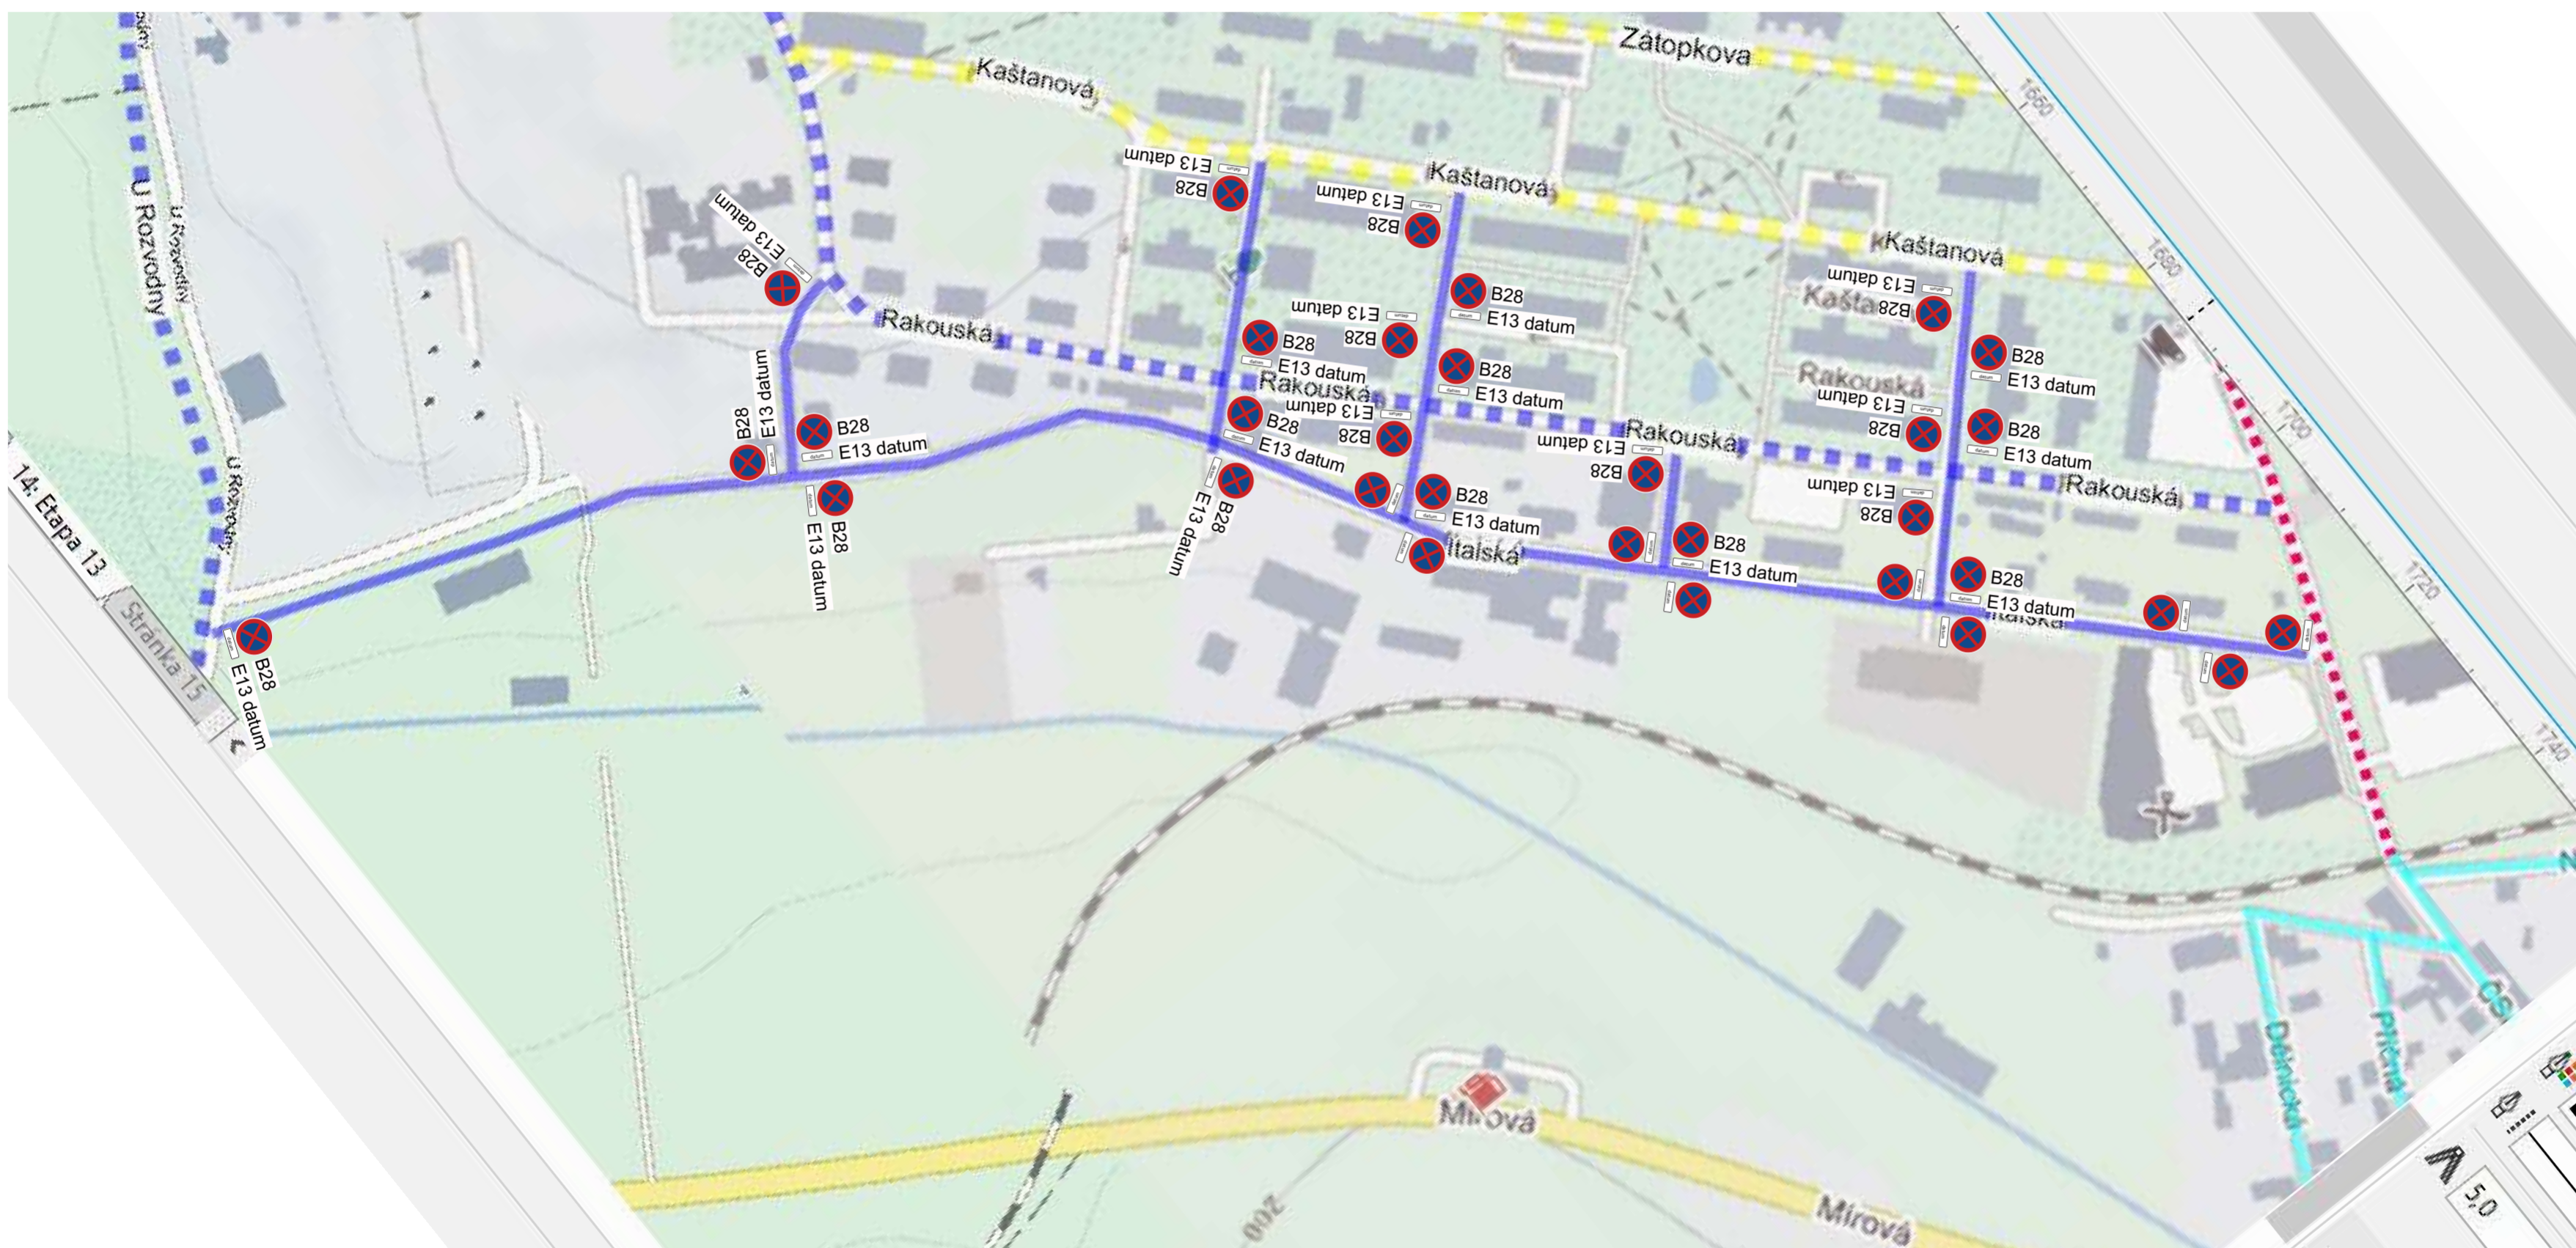

Milovice - blokové čištění 2024

NÁVRH dopravně inženýrského opatření (DIO)

SEDOZ
DOPRAVNÍ ZNAČENÍ

Při umístění dopravního značení musí
být dodrženy podmínky dané
v TP66 - OZNAČENÍ PRACOVNÍCH MÍST
NA POZEMNÍCH KOMUNIKACÍCH III.VYDÁNÍ,
zák.č.361/2000 Sb. v platném znění
a zák.č. 13/1997 Sb. v platném znění.

BLOKOVÉ ČIŠTĚNÍ MILOVICE

etapa X.

 B28 - 30 ks
BLOKOVÉ
ČIŠTĚNÍ
26.04.2024
07:30 - 15:30

BLOKOVÉ ČIŠTĚNÍ MILOVICE

etapa XI.

 B28 - 46 ks
BLOKOVÉ
ČIŠTĚNÍ
02.05.2024
07:30 - 15:30

BLOKOVÉ ČIŠTĚNÍ MILOVICE

etapa XII.