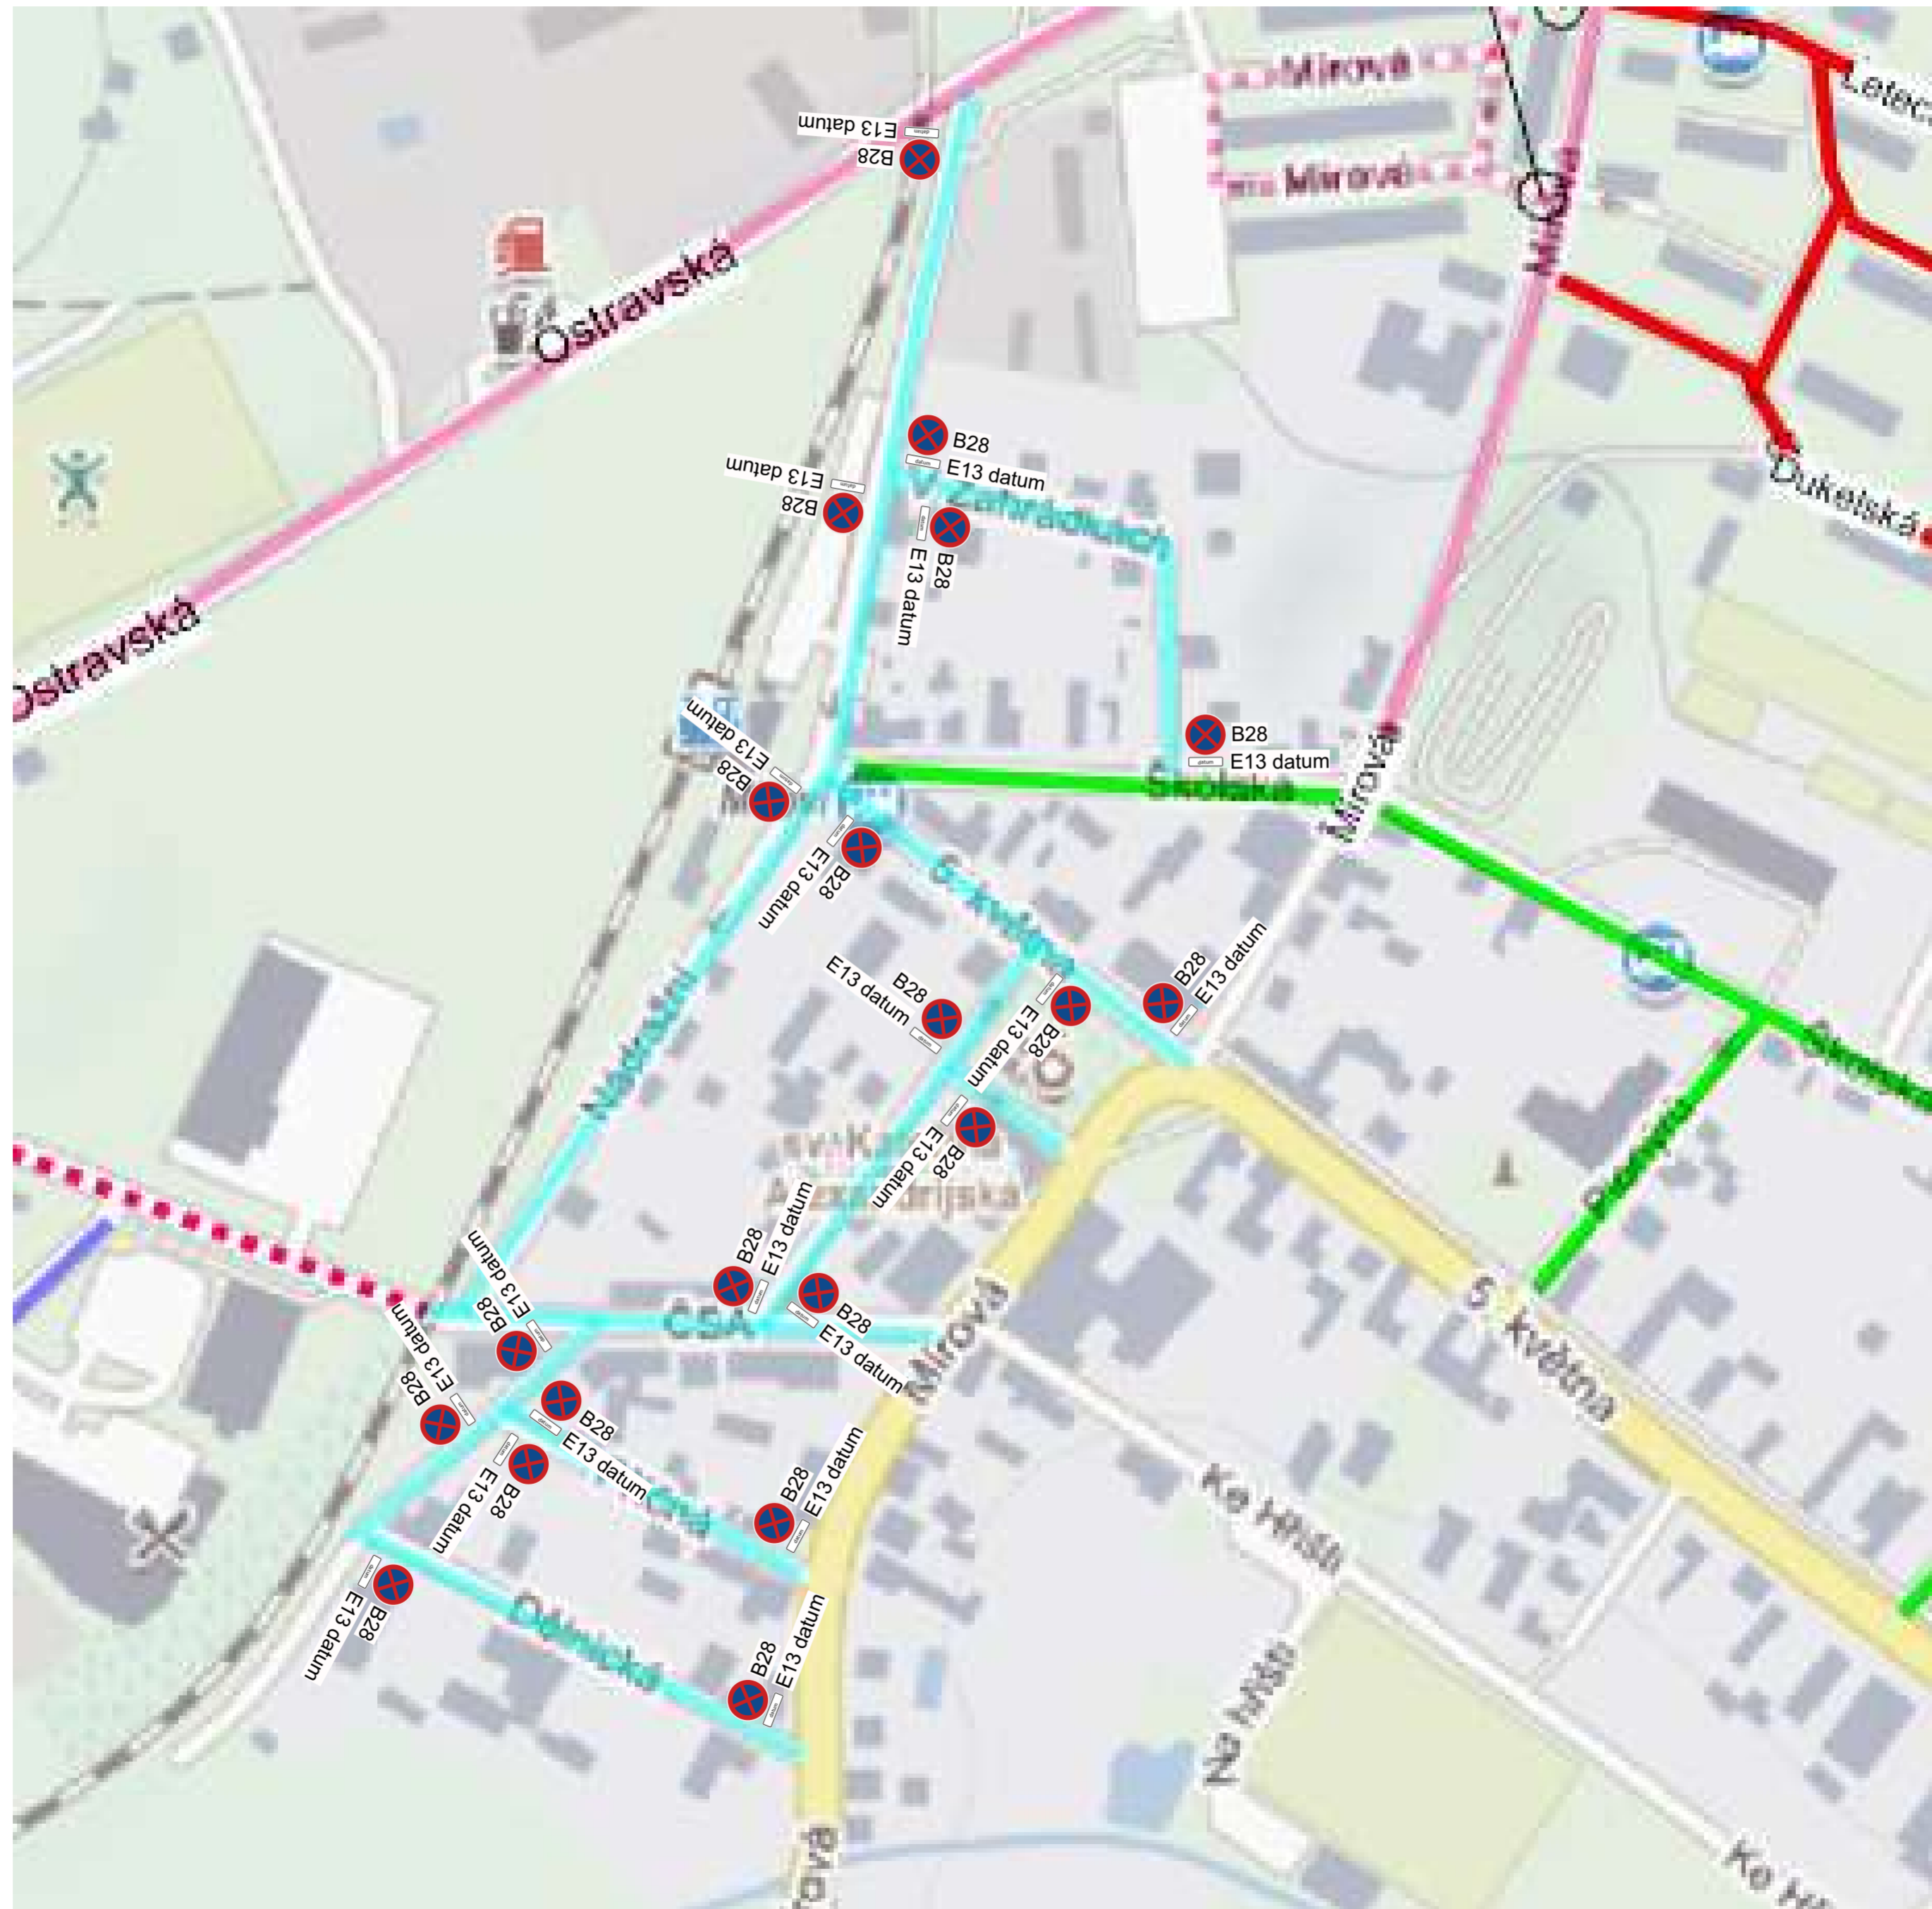

Milovice - blokové čištění 2024

NÁVRH dopravně inženýrského opatření (DIO)

SEDOZ
DOPRAVNÍ ZNAČENÍ

Při umístění dopravního značení musí
být dodrženy podmínky dané
v TP66 - OZNAČENÍ PRACOVNÍCH MÍST
NA POZEMNÍCH KOMUNIKACÍCH III.VYDÁNÍ,
zák.č.361/2000 Sb. v platném znění
a zák.č. 13/1997 Sb. v platném znění.

etapa III.

 B28 - 37ks
BLOKOVÉ
ČIŠTĚNÍ
10.04.2024
07:30 - 15:30

 B28 - 3 ks
BLOKOVÉ
ČIŠTĚNÍ
10.04.2024
07:30 - 15:30

 E8b

BLOKOVÉ ČIŠTĚNÍ MILOVICE

etapa IV.

BLOKOVÉ ČIŠTĚNÍ MILOVICE

etapa V.