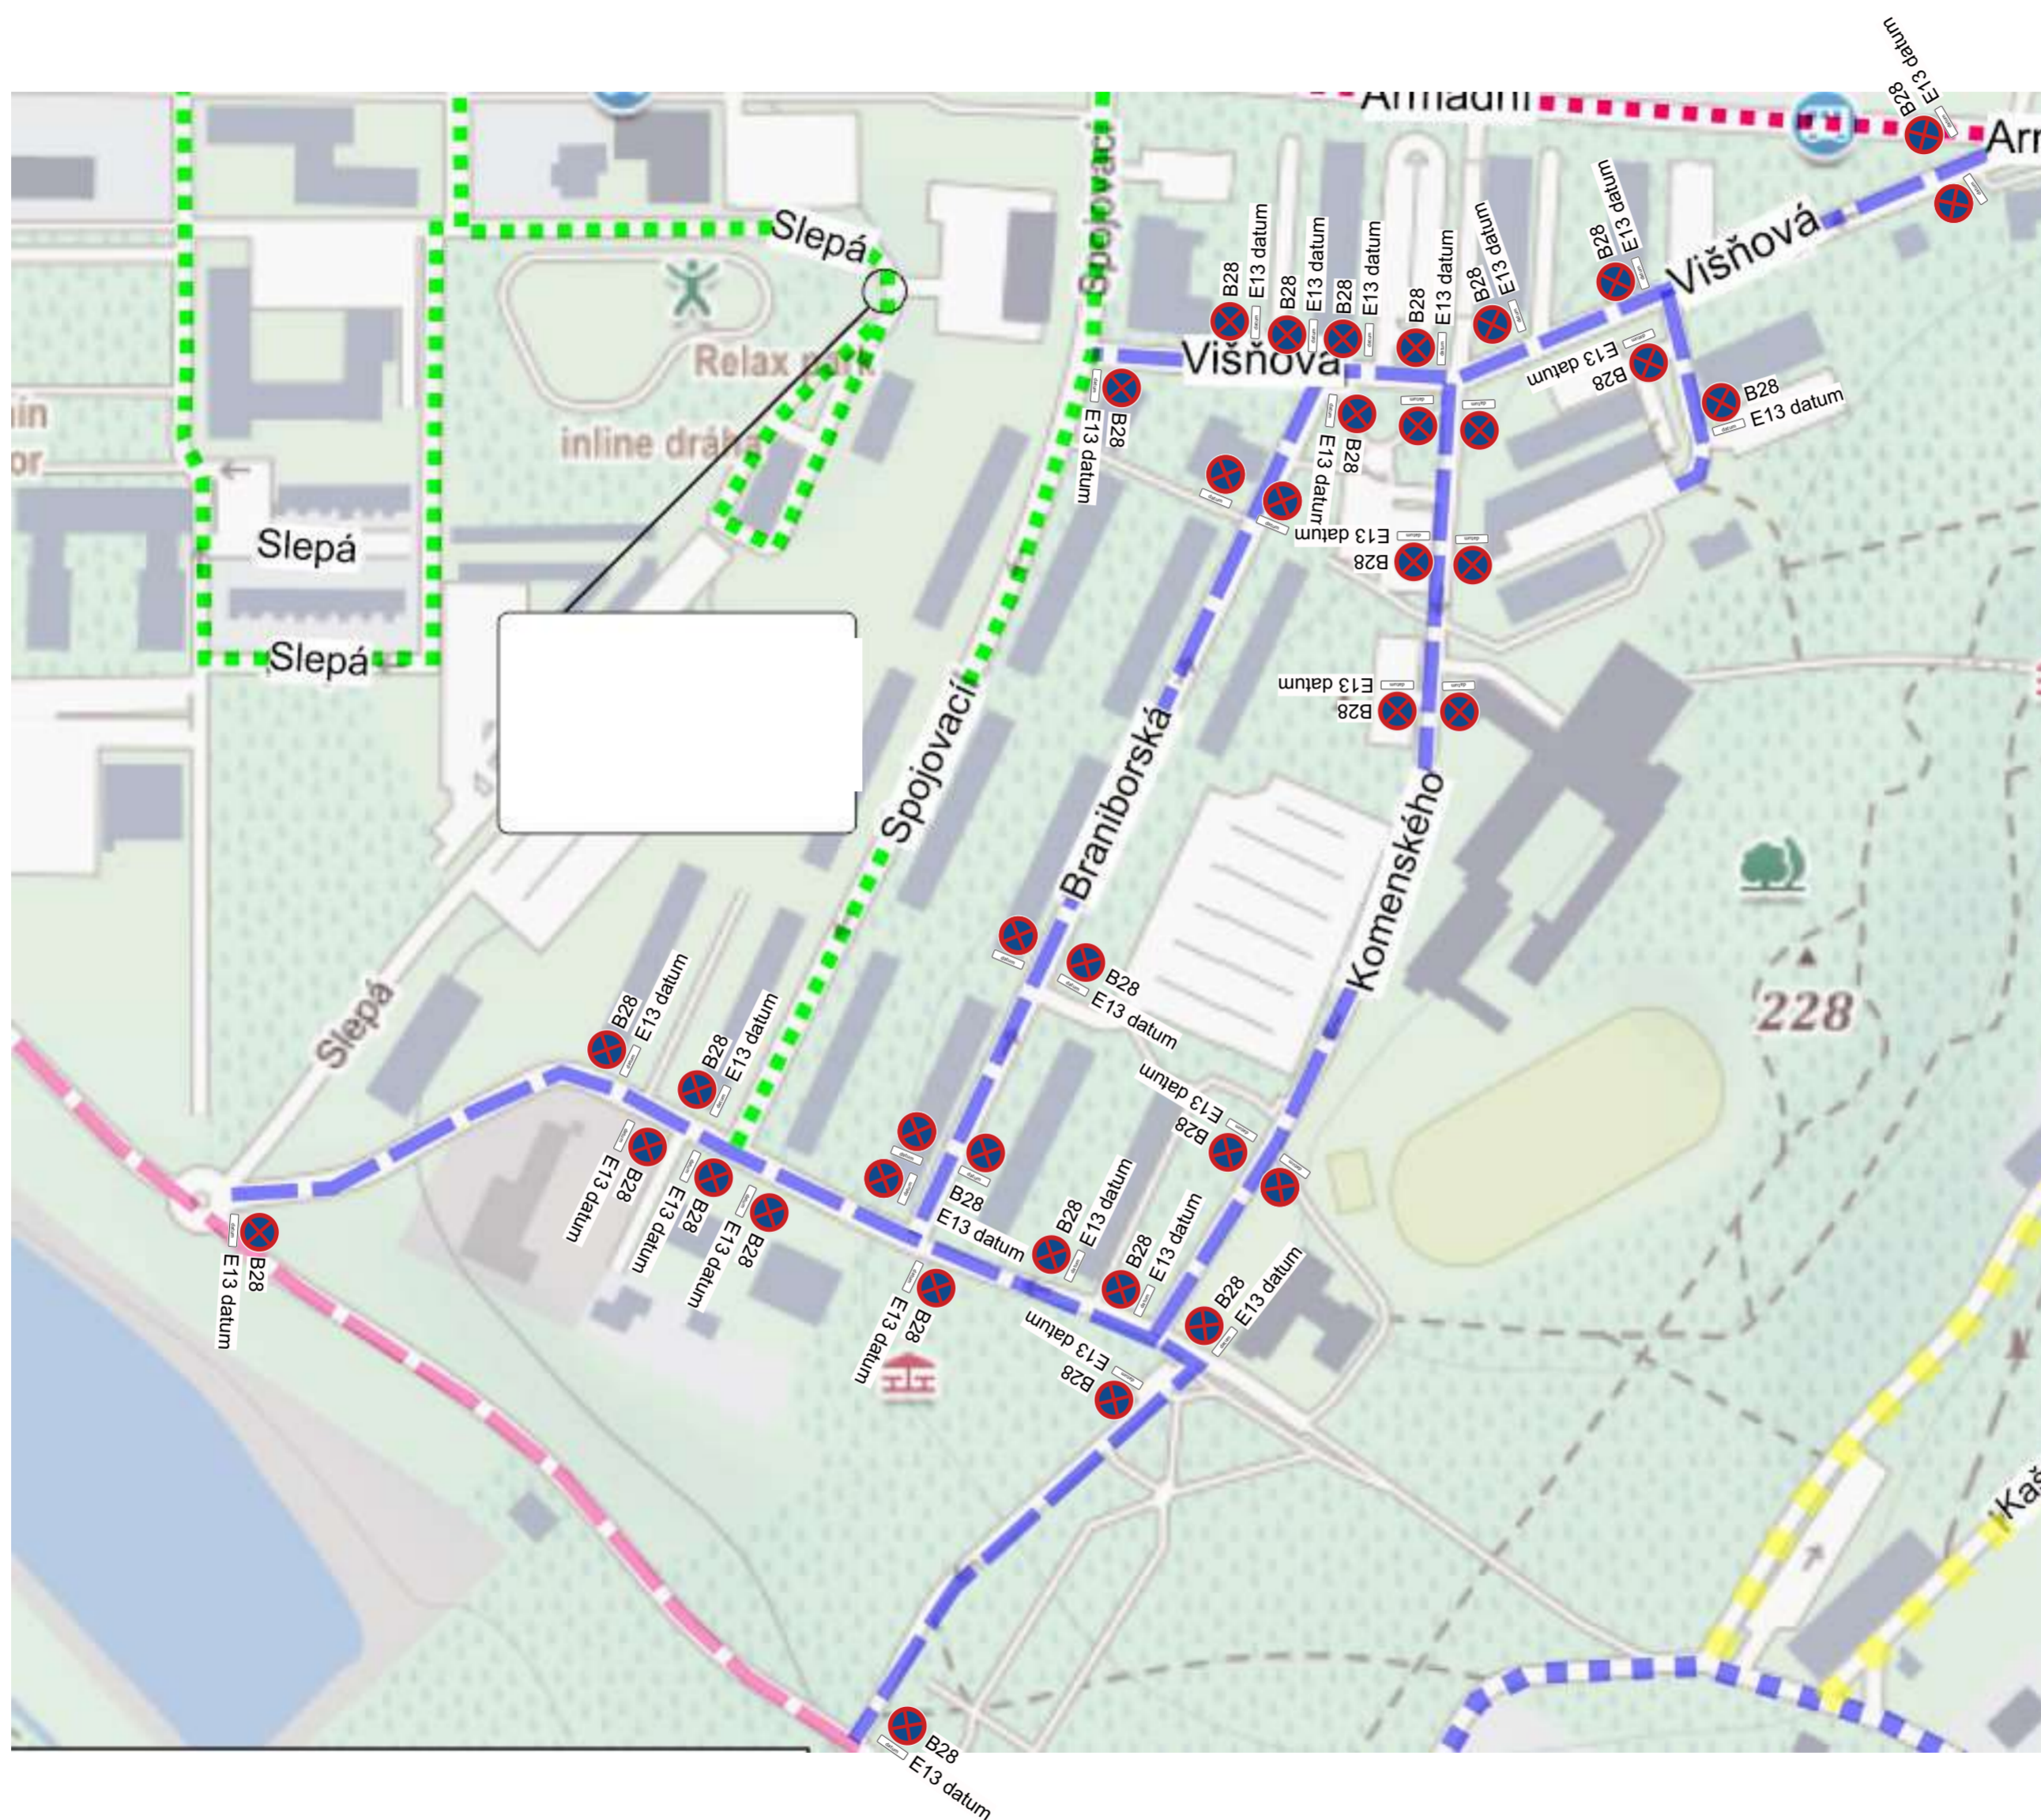

Milovice - blokové čištění 2024

NÁVRH dopravně inženýrského opatření (DIO)

SEDOZ
DOPRAVNÍ ZNAČENÍ

Při umístění dopravního značení musí
být dodrženy podmínky dané
v TP66 - OZNAČENÍ PRACOVNÍCH MÍST
NA POZEMNÍCH KOMUNIKACÍCH III.VYDÁNÍ,
zák.č.361/2000 Sb. v platném znění
a zák.č. 13/1997 Sb. v platném znění.

etapa XIV.

 B28 - 26 ks
BLOKOVÉ
ČIŠTĚNÍ
16.05.2024
07:30 - 15:30

BLOKOVÉ ČIŠTĚNÍ MILOVICE

etapa XV.

 B28 - 22 ks
BLOKOVÉ
ČIŠTĚNÍ
17.05.2024
07:30 - 15:30

BLOKOVÉ ČIŠTĚNÍ MILOVICE

etapa XVI.

B28 - 40 ks
BLOKOVÉ
ČIŠTĚNÍ
23.05.2024
07:30 - 15:30