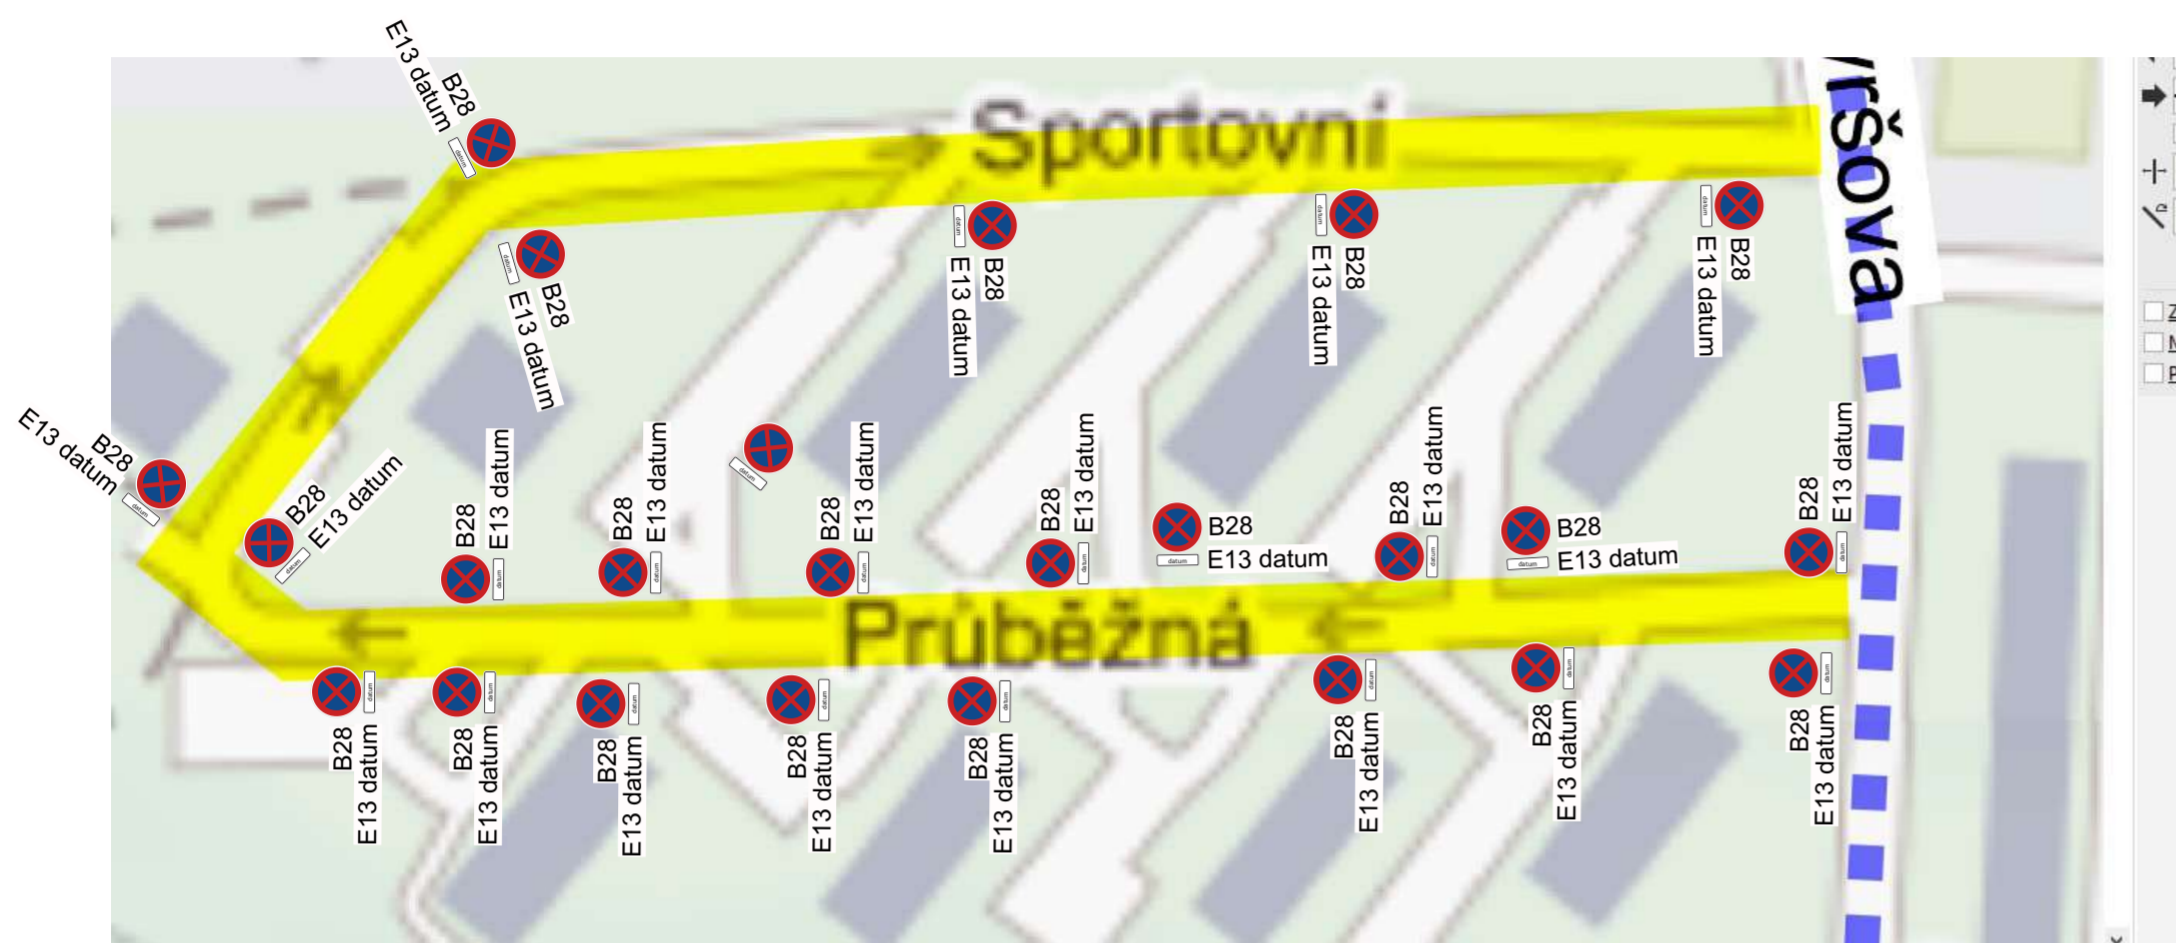

Milovice - blokové čištění 2024

NÁVRH dopravně inženýrského opatření (DIO)

SEDOZ
DOPRAVNÍ ZNAČENÍ

Při umístění dopravního značení musí
být dodrženy podmínky dané
v TP66 - OZNAČENÍ PRACOVNÍCH MÍST
NA POZEMNÍCH KOMUNIKACÍCH III.VYDÁNÍ,
zák.č.361/2000 Sb. v platném znění
a zák.č. 13/1997 Sb. v platném znění.

BLOKOVÉ ČIŠTĚNÍ MILOVICE

etapa XVII.

 B28 - 26 ks
BLOKOVÉ
ČIŠTĚNÍ
24.05.2024
07:30 - 15:30

BLOKOVÉ ČIŠTĚNÍ MILOVICE

etapa XVIII.

 B28 - 36 ks
 BLOKOVÉ
ČIŠTĚNÍ
27.05.2024
07:30 - 15:30

etapa XIX.

IZ8a