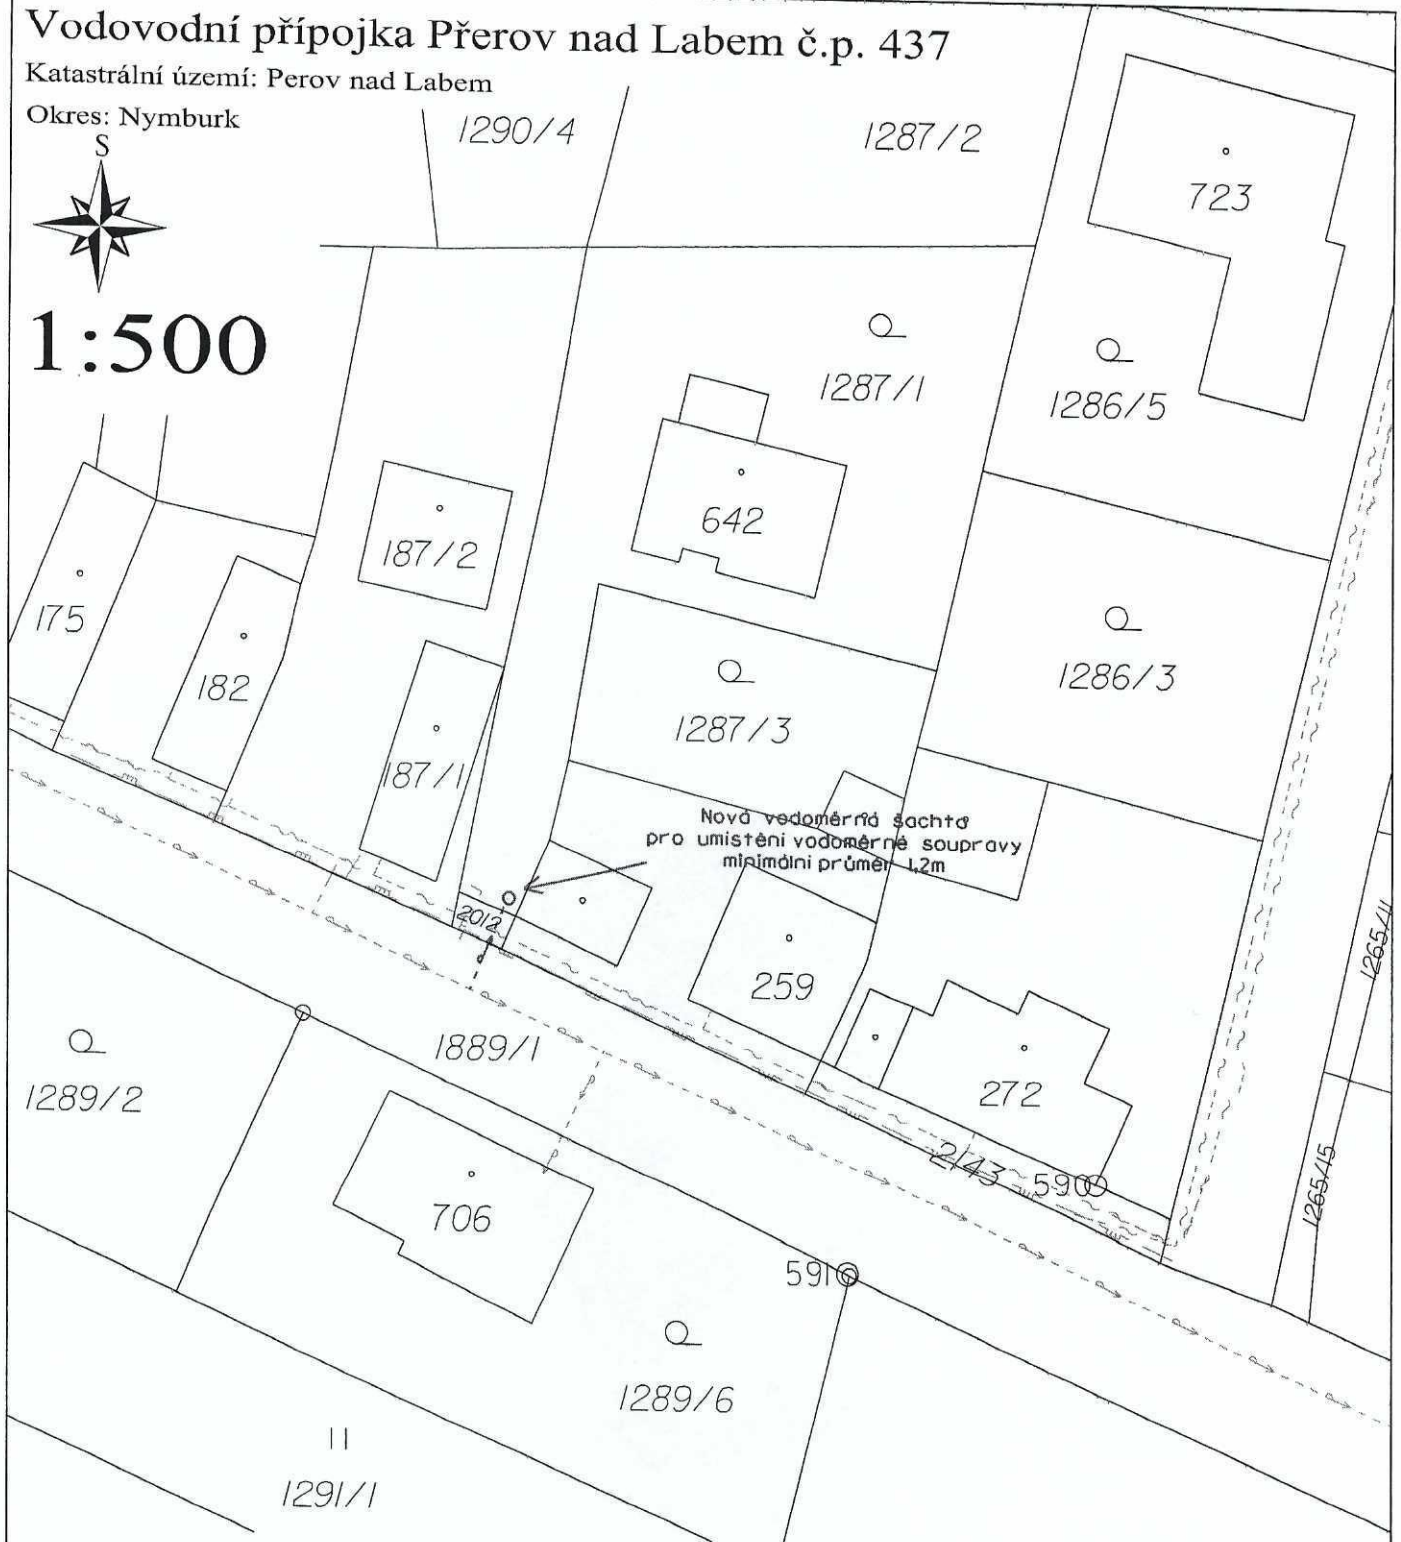

Vodovodní přípojka Přerov nad Labem č.p. 437

Katastrální území: Přerov nad Labem

Okres: Nymburk

1:500

Legenda:

- Nová vodovodní přípojka
- Vodovodní řád ve správě VaK Nymburk, a.s.
- Sdělovací vedení ve správě CETIN
- Kanalizace ve správě VaK Nymburk, a.s.
- Plynovod ve správě GasNet, s.r.o.
- Kabelové vedení NN 0,4kV
- Katastrální hranice