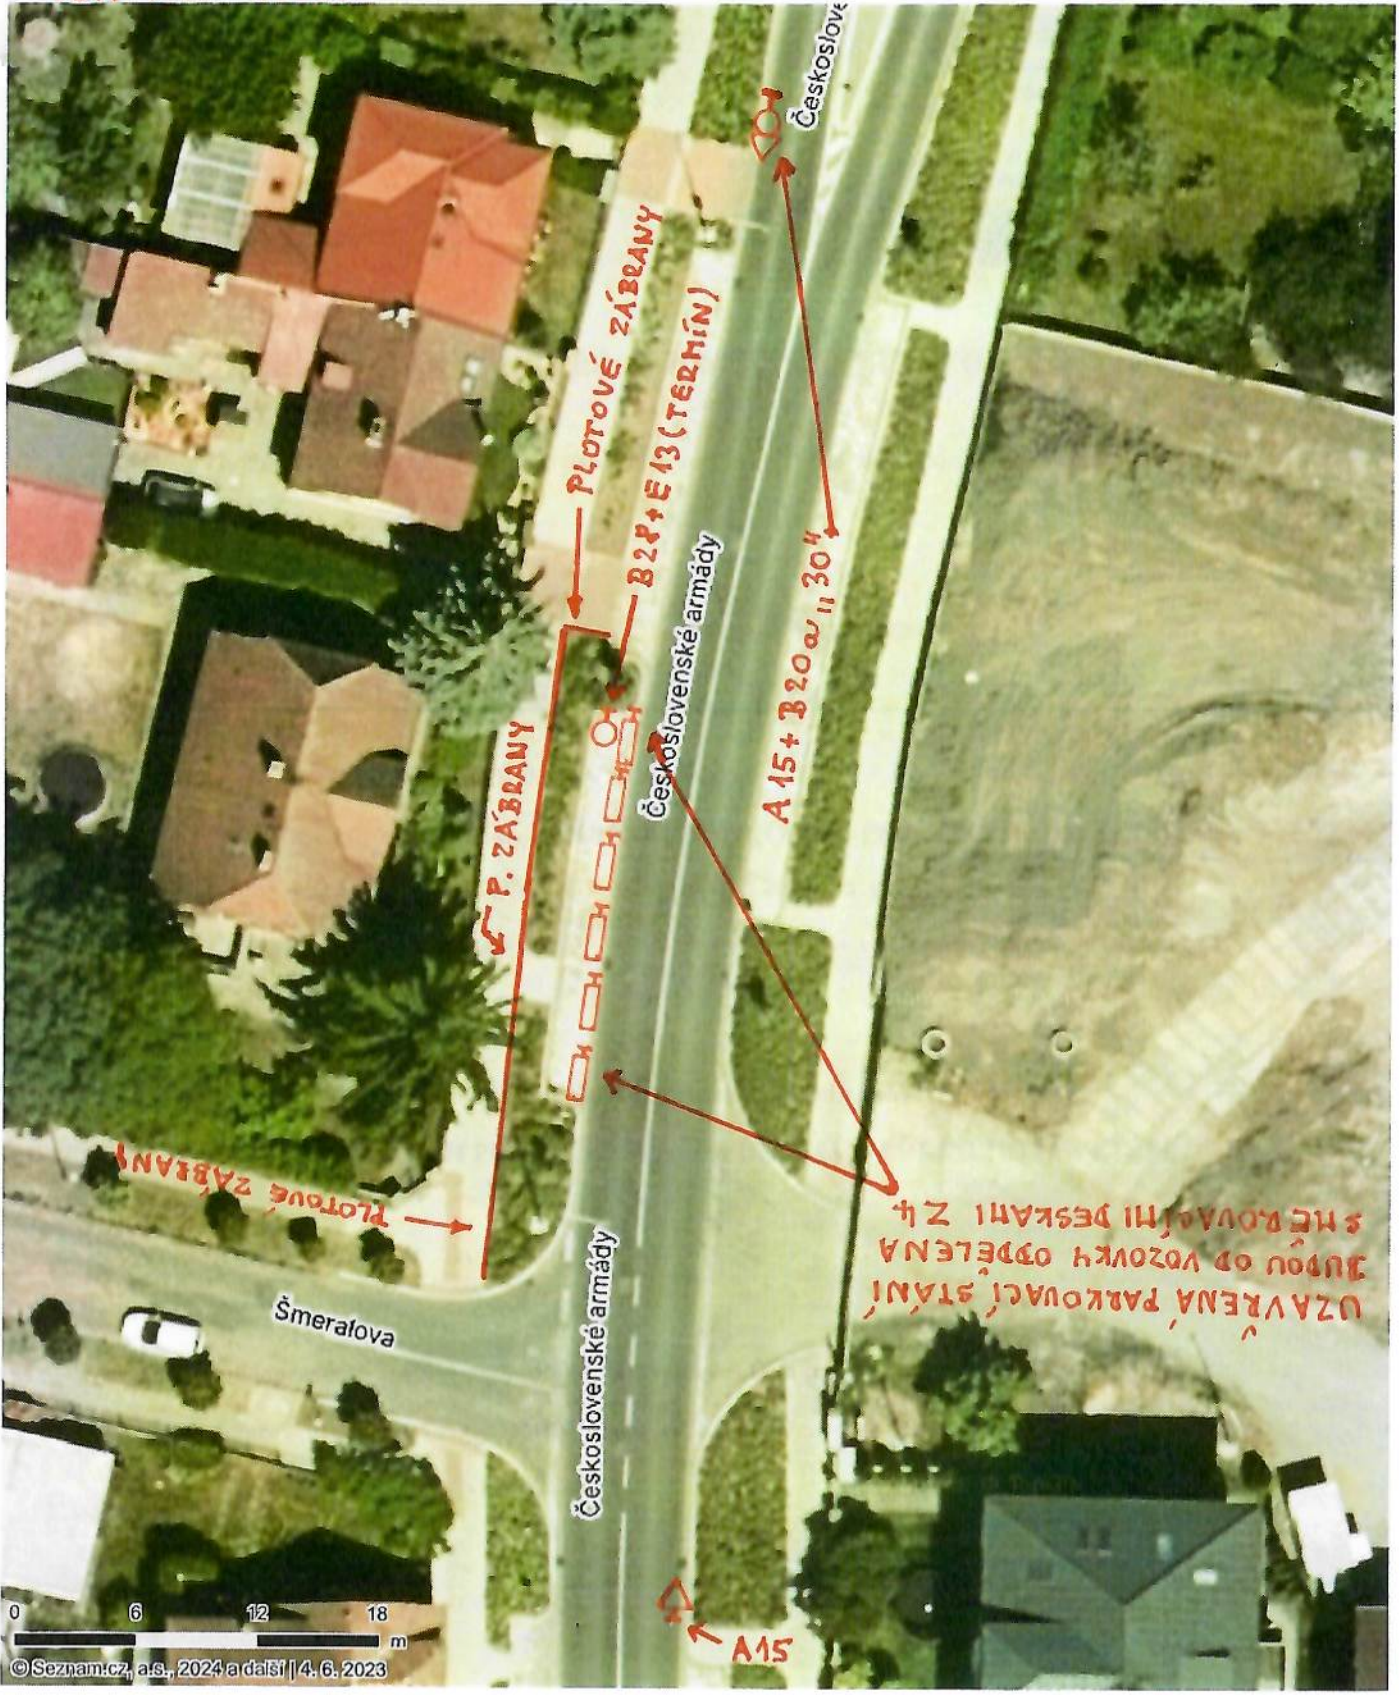

LYSA' NAD LABEM

Bc. Jan Štátný  
POLICIE ČESKÉ REPUBLIKY  
Důvod podepsání:  
Čas podepsání: 07.08.2024 8:30:57